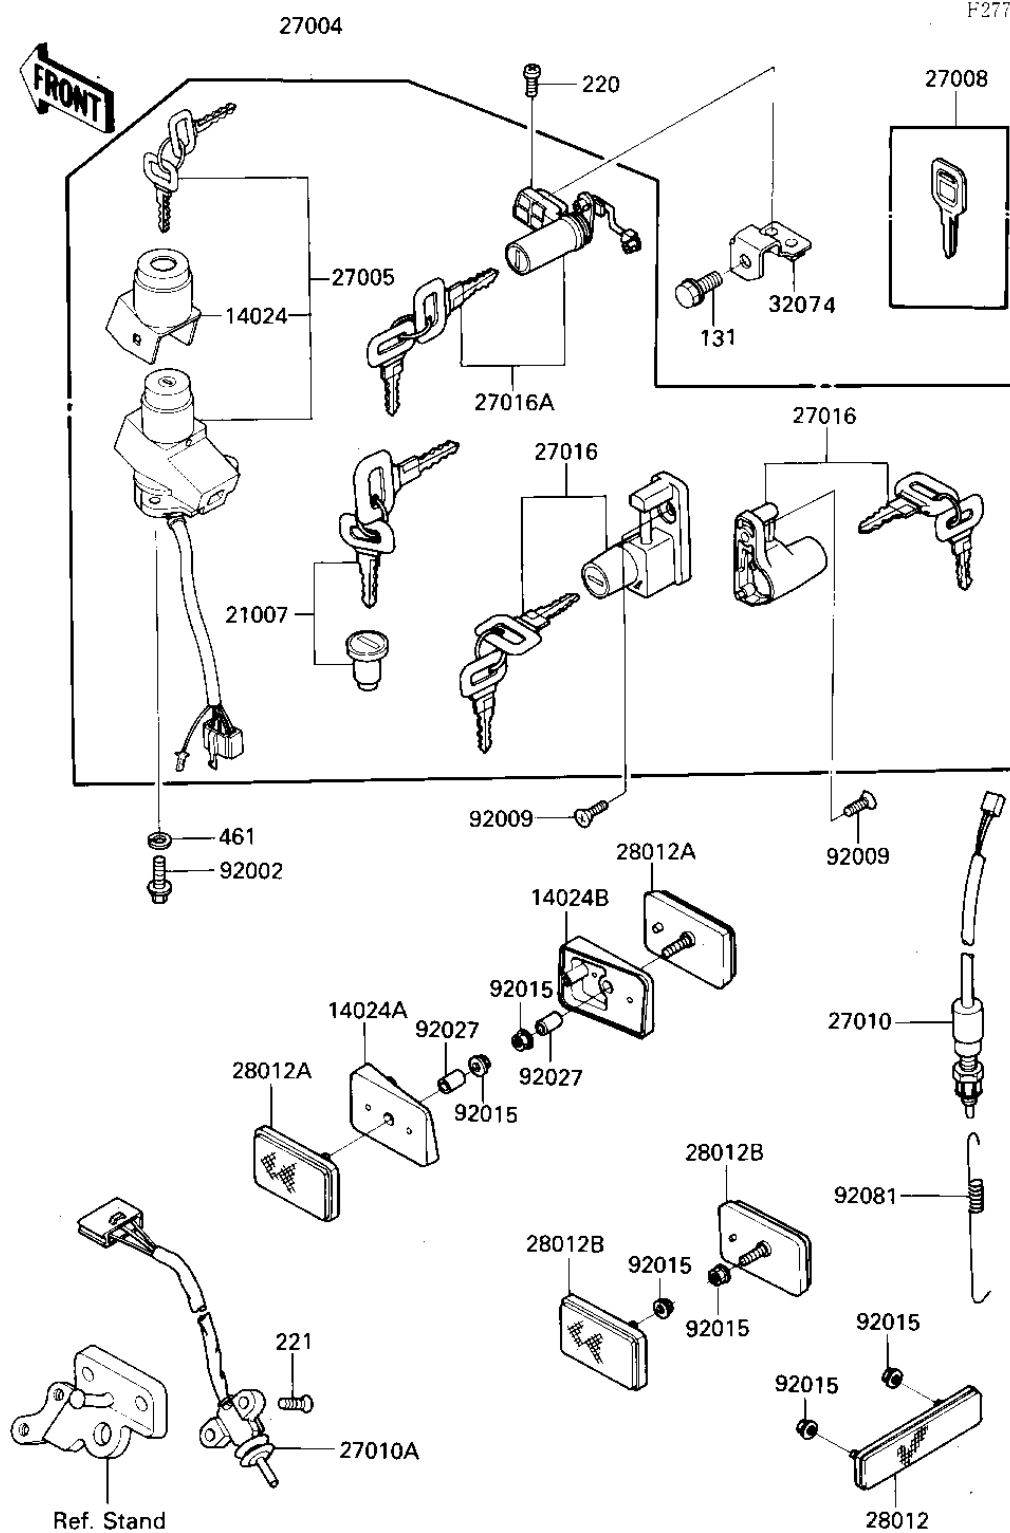

# 1986 Ninja® 600 PARTS DIAGRAM

IGNITION SWITCH/LOCKS/REFLECTORS

F2770-0284

R	N
1	1
1	1
1	2
2	2
2	2
2	2
2	2
2	2
5	5
5	5
5	5
5	5

|

# 1986 Ninja® 600 PARTS LIST

IGNITION SWITCH/LOCKS/REFLECTORS

ITEM NAME	PART NUMBER	QUANTITY
-----------	-------------	----------