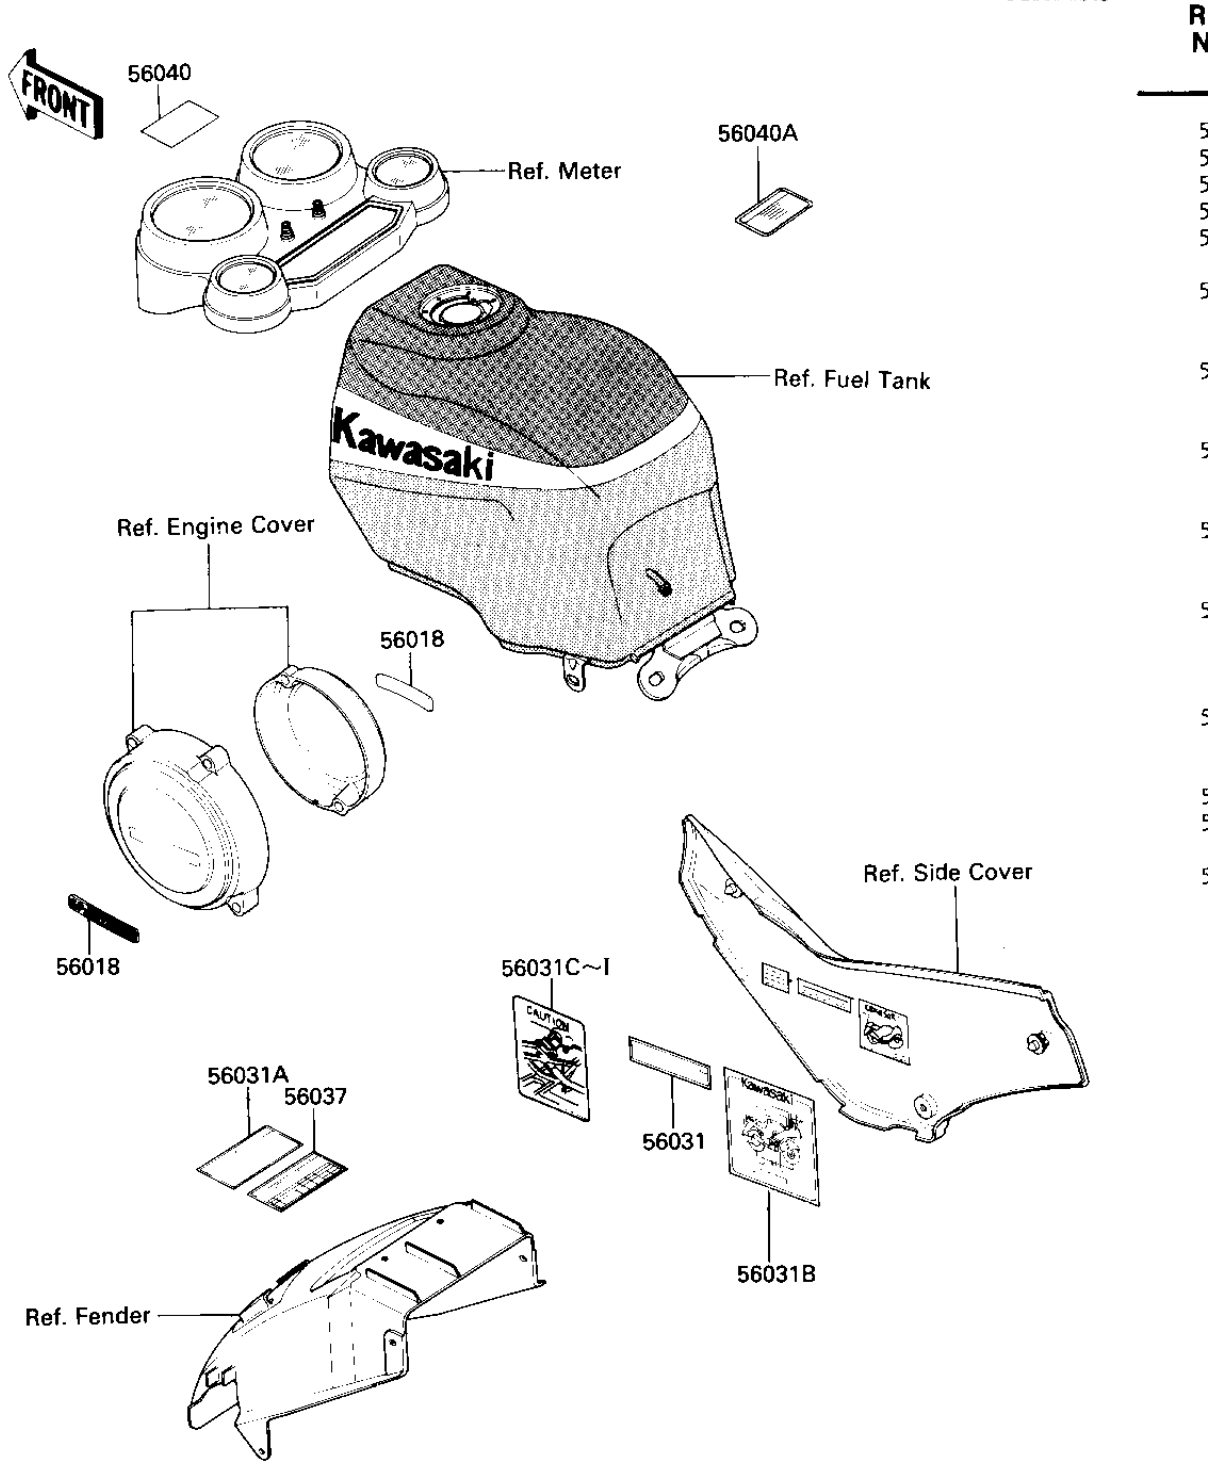

# 1985 Ninja® 600 PARTS DIAGRAM

LABELS

F2860-0343

# 1985 Ninja® 600 PARTS LIST

## LABELS

ITEM NAME	PART NUMBER	QUANTITY
MARK,LEFT COVER (Ref # 56018)	56018-1501	2
LABEL,OIL&OIL FILTER (Ref # 56031)	56031-1093	1
LABEL-MANUAL,CHAIN (Ref # 56031A)	56031-1409	1
LABEL-MANUAL,DAILY SA (Ref # 56031B)	56031-1410	1
LABEL-MANUAL,BATTERY (Ref # 56031C)	56031-1411	1
LABEL-SPECIFICATION,T (Ref # 56037)	56037-1316	1
LABEL,BRAKE-IN (Ref # 56040)	56040-1007	1
LABEL-WARNING,FUEL TK (Ref # 56040A)	56040-1121	1