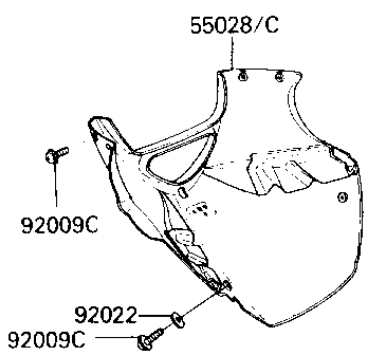

1986 Ninja® 600 PARTS DIAGRAM

FAIRING (ZX600-A2)

R
N

(Z)

1986 Ninja® 600 PARTS LIST

FAIRING (ZX600-A2)

ITEM NAME	PART NUMBER	QUANTITY
BRACKET,COWLING,UPP (Ref # 11044)	11044-1076	1
COVER,UPP,INNER,LH (Ref # 14024)	14025-1726	1
COVER,UPP,INNER,RH (Ref # 14024A)	14025-1727	1
COVER,SIDE PANEL,LH,F (Ref # 14024B)	14025-1732-B1	1
COVER,SIDE PANEL,LH,B (Ref # 14024C)	14025-1732-R6	1
COVER,SIDE PANEL,RH,F (Ref # 14024D)	14025-1733-B1	1
COVER,SIDE PANEL,RH,B (Ref # 14024E)	14025-1733-R6	1
COVER,HEAD LAMP BULB, (Ref # 14024F)	14025-1735-M4	1
COVER,HEAD LAMP VALVE (Ref # 14024G)	14025-1735-6L	1
COVER,WINDSHIELD END (Ref # 14024H)	14025-1756	2
STAY,COWLING,LWR,F.RE (Ref # 35011)	35011-1246-B1	1
STAY,COWLING,LWR,BLUE (Ref # 35011A)	35011-1246-R6	1
WINDSHIELD (Ref # 39154)	39154-1105	1
TRIM,COWLING (Ref # 53044)	53044-1120	1
TRIM (Ref # 53044A)	53044-1135	2
COWLING.,LWR,L.P.BLUE (Ref # 55028)	55048-5283-M4	1
COWLING.,UPP,BLUE/WHI (Ref # 55028A)	55048-5275-S3	1
COWLING.,UPP,RED/WHIT (Ref # 55028B)	55048-5276-P9	1
COWLING.,LWR,F.RED (Ref # 55028C)	55048-5286-B1	1
MIRROR-ASSY,LH (Ref # 56001)	56001-1250	1
MIRROR-ASSY,RH (Ref # 56001A)	56001-1251	1
BOLT (Ref # 92002)	92002-1588	4
SCREW (Ref # 92009)	92009-1197	6
SCREW,6X20,BLACK (Ref # 92009A)	92009-1251	4
SCREW,6X14 (Ref # 92009B)	92009-1287	4
SCREW,6X14 (Ref # 92009C)	92009-1288	6
SCREW (Ref # 92009D)	92009-1654	10
NUT,FLANGED,8MM (Ref # 92015)	92015-1408	1
NUT (Ref # 92015A)	92015-1710	2