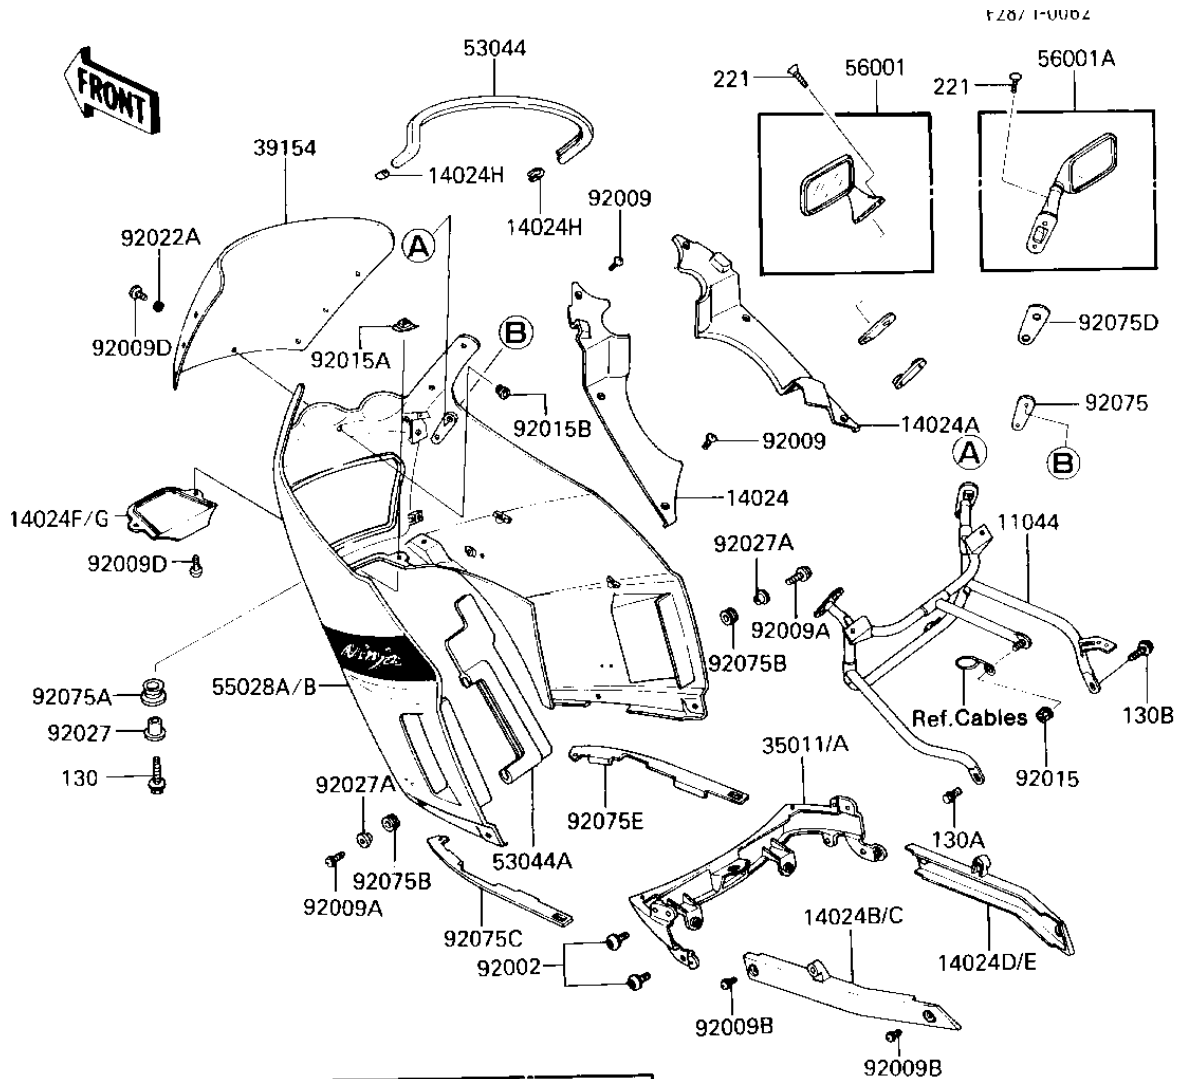

1986 Ninja® 600 PARTS DIAGRAM

FAIRING (ZX600-A2)

R
N

(Z)

1986 Ninja® 600 PARTS LIST

FAIRING (ZX600-A2)

ITEM NAME	PART NUMBER	QUANTITY
BRACKET,COWLING,UPP (Ref # 11044)	11044-1076	1
COVER,UPP,INNER,LH (Ref # 14024)	14025-1726	1
COVER,UPP,INNER,RH (Ref # 14024A)	14025-1727	1
COVER,SIDE PANEL,LH,F (Ref # 14024B)	14025-1732-B1	1
COVER,SIDE PANEL,LH,B (Ref # 14024C)	14025-1732-R6	1
COVER,SIDE PANEL,RH,F (Ref # 14024D)	14025-1733-B1	1
COVER,SIDE PANEL,RH,B (Ref # 14024E)	14025-1733-R6	1
COVER,HEAD LAMP BULB, (Ref # 14024F)	14025-1735-M4	1
COVER,HEAD LAMP VALVE (Ref # 14024G)	14025-1735-6L	1
COVER,WINDSHIELD END (Ref # 14024H)	14025-1756	2
STAY,COWLING,LWR,F.RE (Ref # 35011)	35011-1246-B1	1
STAY,COWLING,LWR,BLUE (Ref # 35011A)	35011-1246-R6	1
WINDSHIELD (Ref # 39154)	39154-1105	1
TRIM,COWLING (Ref # 53044)	53044-1120	1
TRIM (Ref # 53044A)	53044-1135	2
COWLING.,LWR,L.P.BLUE (Ref # 55028)	55048-5283-M4	1
COWLING.,UPP,BLUE/WHI (Ref # 55028A)	55048-5275-S3	1
COWLING.,UPP,RED/WHIT (Ref # 55028B)	55048-5276-P9	1
COWLING.,LWR,F.RED (Ref # 55028C)	55048-5286-B1	1
MIRROR-ASSY,LH (Ref # 56001)	56001-1250	1
MIRROR-ASSY,RH (Ref # 56001A)	56001-1251	1
BOLT (Ref # 92002)	92002-1588	4
SCREW (Ref # 92009)	92009-1197	6
SCREW,6X20,BLACK (Ref # 92009A)	92009-1251	4
SCREW,6X14 (Ref # 92009B)	92009-1287	4
SCREW,6X14 (Ref # 92009C)	92009-1288	6
SCREW (Ref # 92009D)	92009-1654	10
NUT,FLANGED,8MM (Ref # 92015)	92015-1408	1
NUT (Ref # 92015A)	92015-1710	2