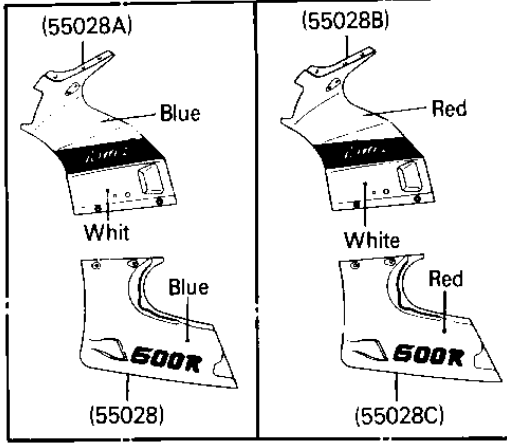

1986 Ninja® 600 PARTS DIAGRAM

FAIRING (ZX600-A2)

R
N

(Z)

1986 Ninja® 600 PARTS LIST

FAIRING (ZX600-A2)

ITEM NAME	PART NUMBER	QUANTITY
BRACKET,COWLING,UPP (Ref # 11044)	11044-1076	1
COVER,UPP,INNER,LH (Ref # 14024)	14025-1726	1
COVER,UPP,INNER,RH (Ref # 14024A)	14025-1727	1
COVER,SIDE PANEL,LH,F (Ref # 14024B)	14025-1732-B1	1
COVER,SIDE PANEL,LH,B (Ref # 14024C)	14025-1732-R6	1
COVER,SIDE PANEL,RH,F (Ref # 14024D)	14025-1733-B1	1
COVER,SIDE PANEL,RH,B (Ref # 14024E)	14025-1733-R6	1
COVER,HEAD LAMP BULB, (Ref # 14024F)	14025-1735-M4	1
COVER,HEAD LAMP VALVE (Ref # 14024G)	14025-1735-6L	1
COVER,WINDSHIELD END (Ref # 14024H)	14025-1756	2
STAY,COWLING,LWR,F.RE (Ref # 35011)	35011-1246-B1	1
STAY,COWLING,LWR,BLUE (Ref # 35011A)	35011-1246-R6	1
WINDSHIELD (Ref # 39154)	39154-1105	1
TRIM,COWLING (Ref # 53044)	53044-1120	1
TRIM (Ref # 53044A)	53044-1135	2
COWLING.,LWR,L.P.BLUE (Ref # 55028)	55048-5283-M4	1
COWLING.,UPP,BLUE/WHI (Ref # 55028A)	55048-5275-S3	1
COWLING.,UPP,RED/WHIT (Ref # 55028B)	55048-5276-P9	1
COWLING.,LWR,F.RED (Ref # 55028C)	55048-5286-B1	1
MIRROR-ASSY,LH (Ref # 56001)	56001-1250	1
MIRROR-ASSY,RH (Ref # 56001A)	56001-1251	1
BOLT (Ref # 92002)	92002-1588	4
SCREW (Ref # 92009)	92009-1197	6
SCREW,6X20,BLACK (Ref # 92009A)	92009-1251	4
SCREW,6X14 (Ref # 92009B)	92009-1287	4
SCREW,6X14 (Ref # 92009C)	92009-1288	6
SCREW (Ref # 92009D)	92009-1654	10
NUT,FLANGED,8MM (Ref # 92015)	92015-1408	1
NUT (Ref # 92015A)	92015-1710	2