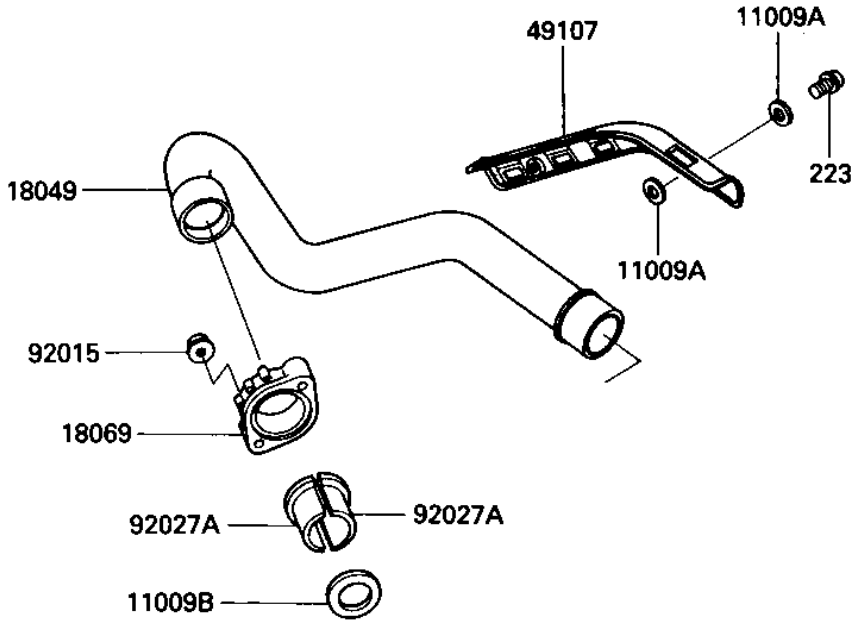

1986 Bayou 300 PARTS DIAGRAM

MUFFLER

E1140-0235

1986 Bayou 300 PARTS LIST

MUFFLER

ITEM NAME	PART NUMBER	QUANTITY
GASKET,EXHAUST PIPE C (Ref # 11009)	11009-1667	1
GASKET,6.2X11.5X1.5 (Ref # 11009A)	11060-1109	4
GASKET,EXHAUST PIPE H (Ref # 11009B)	11009-1866	1
MUFFLER (Ref # 18001)	18001-1579	1
PIPE-EXHAUST (Ref # 18049)	18049-1335	1
HOLDER EXHAUST PIPE (Ref # 18069)	18069-1014	1
BAFFLE-PIPE MUFFLER (Ref # 49099)	49099-1200	1
COVER-EXHAUST PIPE (Ref # 49107)	49107-1065	1
NUT,8MM (Ref # 92015)	92015-1402	2
WASHER,PLAIN (Ref # 92022)	92022-304	1
COLLAR,MUFFLER (Ref # 92027)	92027-1981	2
COLLAR,EXHAUST PIPE (Ref # 92027A)	92027-264	2
CLAMP,42MM,BLACK (Ref # 92037)	92037-1350	1
DAMPER,MUFFLER (Ref # 92075)	92075-1809	2
BOLT-UPSET,6X8 (Ref # 112)	112B0608	1
BOLT-FLANGED,8X25,BLA (Ref # 130)	130J0825	2
BOLT 6X12 (Ref # 187)	187B0612	2
SCREW-PAN-WS-CROS (Ref # 223)	223C0610	2