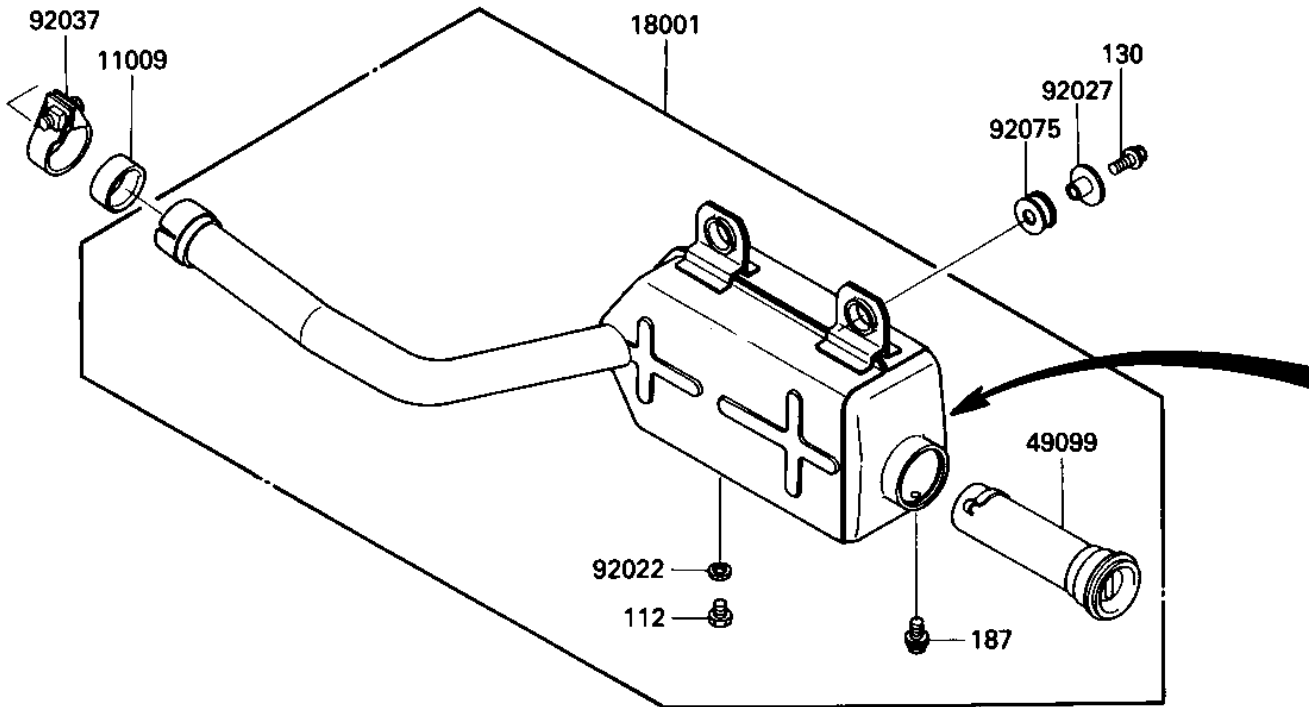

1986 Bayou 300 PARTS DIAGRAM

MUFFLER

E1140-0235

1986 Bayou 300 PARTS LIST

MUFFLER

ITEM NAME	PART NUMBER	QUANTITY
GASKET,EXHAUST PIPE C (Ref # 11009)	11009-1667	1
GASKET,6.2X11.5X1.5 (Ref # 11009A)	11060-1109	4
GASKET,EXHAUST PIPE H (Ref # 11009B)	11009-1866	1
MUFFLER (Ref # 18001)	18001-1579	1
PIPE-EXHAUST (Ref # 18049)	18049-1335	1
HOLDER EXHAUST PIPE (Ref # 18069)	18069-1014	1
BAFFLE-PIPE MUFFLER (Ref # 49099)	49099-1200	1
COVER-EXHAUST PIPE (Ref # 49107)	49107-1065	1
NUT,8MM (Ref # 92015)	92015-1402	2
WASHER,PLAIN (Ref # 92022)	92022-304	1
COLLAR,MUFFLER (Ref # 92027)	92027-1981	2
COLLAR,EXHAUST PIPE (Ref # 92027A)	92027-264	2
CLAMP,42MM,BLACK (Ref # 92037)	92037-1350	1
DAMPER,MUFFLER (Ref # 92075)	92075-1809	2
BOLT-UPSET,6X8 (Ref # 112)	112B0608	1
BOLT-FLANGED,8X25,BLA (Ref # 130)	130J0825	2
BOLT 6X12 (Ref # 187)	187B0612	2
SCREW-PAN-WS-CROS (Ref # 223)	223C0610	2