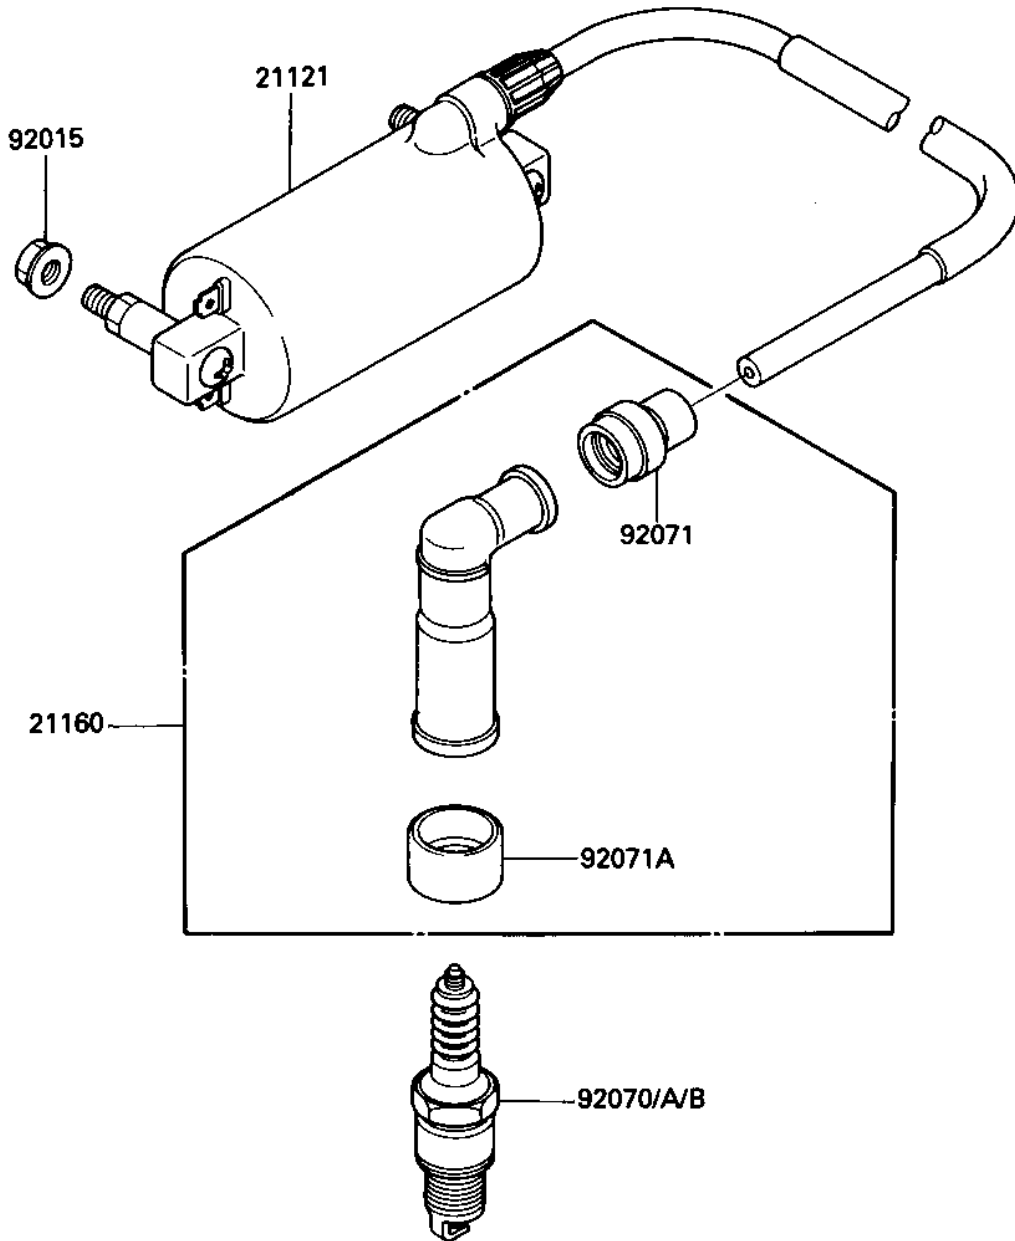

# 1986 Bayou 300 PARTS DIAGRAM

IGNITION COIL

E1830-0232

# 1986 Bayou 300 PARTS LIST

## IGNITION COIL

ITEM NAME	PART NUMBER	QUANTITY
COIL IGNITION (Ref # 21121)	21121-1049	1
CAP-ASSY-PLUG (Ref # 21160)	21160-1067	1
NUT,FLANGED,6MM (Ref # 92015)	92015-1367	2
SPARK PLUG B8ES (Ref # 92070)	B8ES	1
SPARK PLUG BR8ES (Ref # 92070A)	BR8ES	1
GROMMET,HIGH TENSION (Ref # 92071)	21131-005	1
GROMMET,PLUG CAP (Ref # 92071A)	92071-1135	1