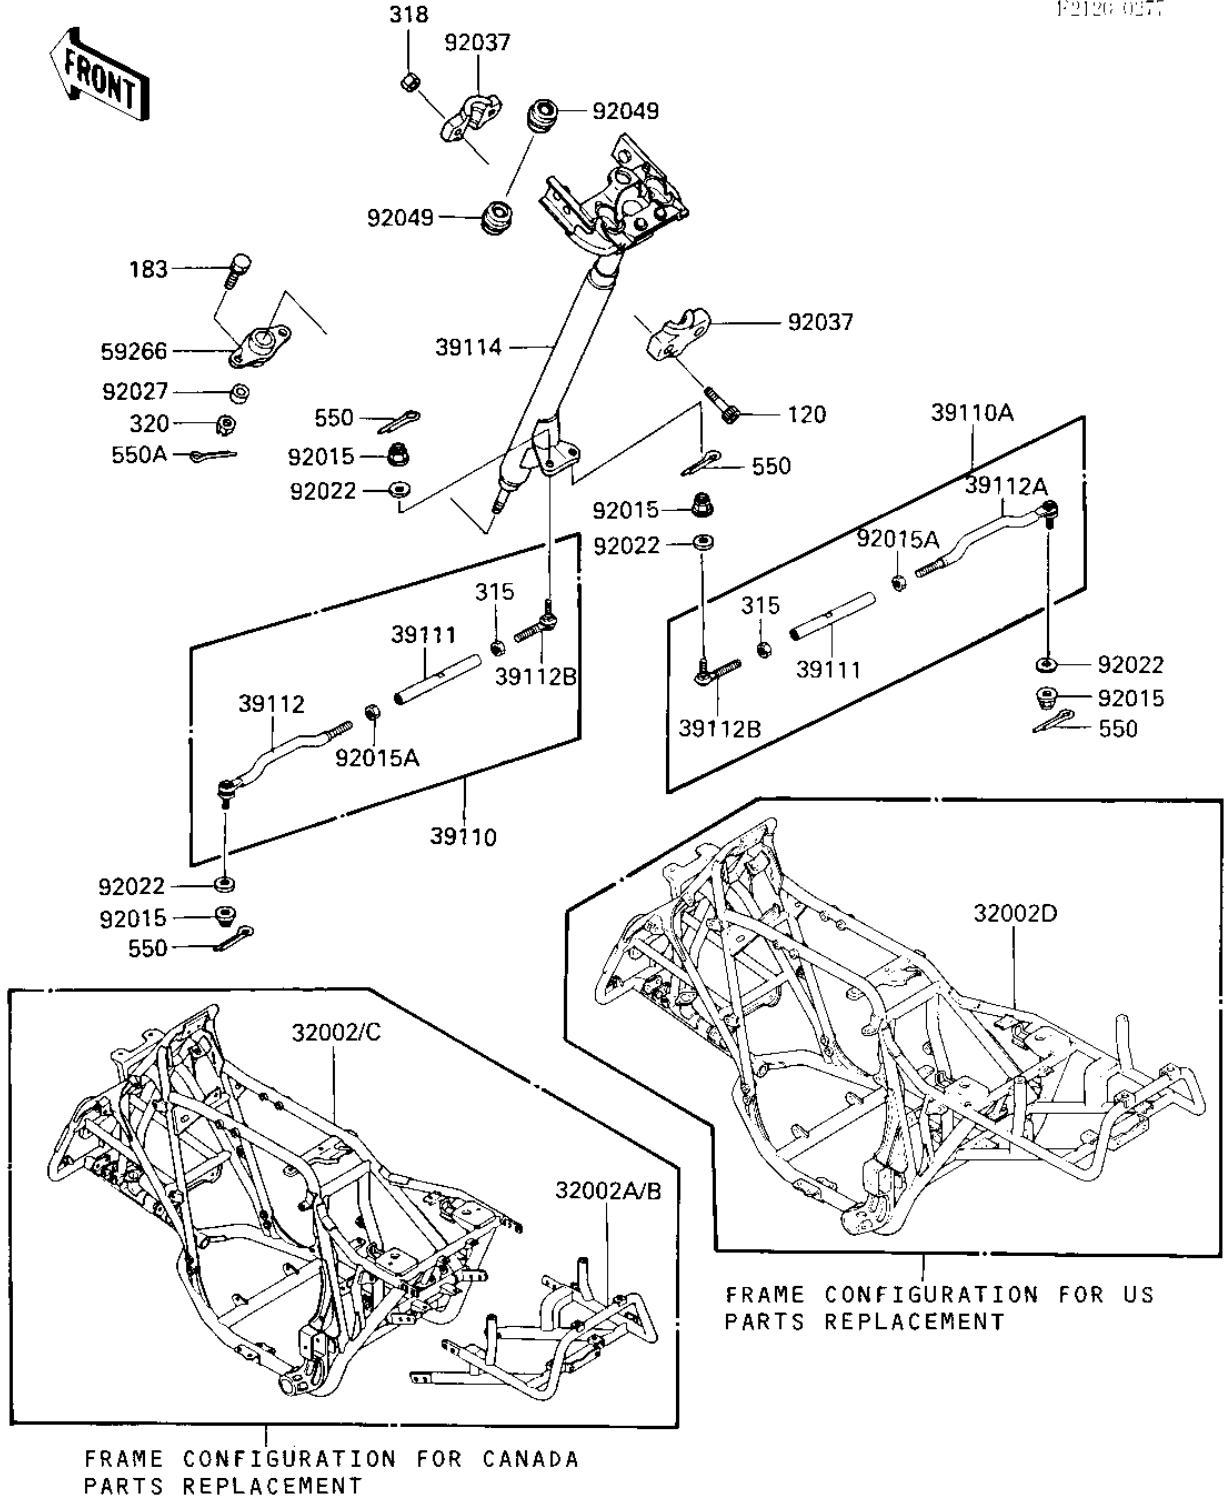

1986 Bayou 300 PARTS DIAGRAM

FRAME/STEERING

P2126-0377

1986 Bayou 300 PARTS LIST

FRAME/STEERING

ITEM NAME	PART NUMBER	QUANTITY
FRAME,COMP (Ref # 32002)	32002-1906	1
FRAME-COMP,RR (Ref # 32002A)	32002-1811	1
FRAME-COMP,RR (Ref # 32002B)	32002-1811	1
FRAME-COMP,RR (Ref # 32002B)	32002-1811	1
FRAME,COMP (Ref # 32002C)	32002-1906	1
FRAME,COMP (Ref # 32002C)	32002-1906	1
FRAME,COMP (Ref # 32002D)	32002-1906	1
ROD-ASSY-TIE,LH (Ref # 39110)	39110-1061	1
ROD-ASSY-TIE,RH (Ref # 39110A)	39110-1062	1
ROD-TIE (Ref # 39111)	39111-1062	2
RODEND-TIE (Ref # 39112)	39112-1055	1
RODEND-TIE (Ref # 39112A)	39112-1056	1
RODEND-TIE (Ref # 39112B)	39112-1057	2
SHAFT-COMP-STRG (Ref # 39114)	39114-1052	1
JOINT-BALL (Ref # 59266)	59266-1066	1
NUT,LOCK,FLANGED,10MM (Ref # 92015)	92015-1338	4
NUT,LOCK,12MM (Ref # 92015A)	92015-1532	2
WASHER,PLAIN (Ref # 92022)	92022-239	4
COLLAR,10X21.3X7 (Ref # 92027)	92027-1817	1
CLAMP,STEERING SHAFT (Ref # 92037)	92037-1572	2
SEAL-OIL,MY25X33X8 (Ref # 92049)	92049-1199	2
BOLT,ALLEN,8X45 (Ref # 120)	120P0845	2
BOLT-UPSET-WS-SMALL (Ref # 183)	183G0822	2
NUT-HEX-FINE (Ref # 315)	315C1200	2
NUT 8MM (Ref # 318)	318B0800	2
NUT-CASTLE (Ref # 320)	320H1000	1
PIN COTTER 2.0X15 (Ref # 550)	550D2015	4
PIN,COTTER,2.5X18 (Ref # 550A)	550D2518	1