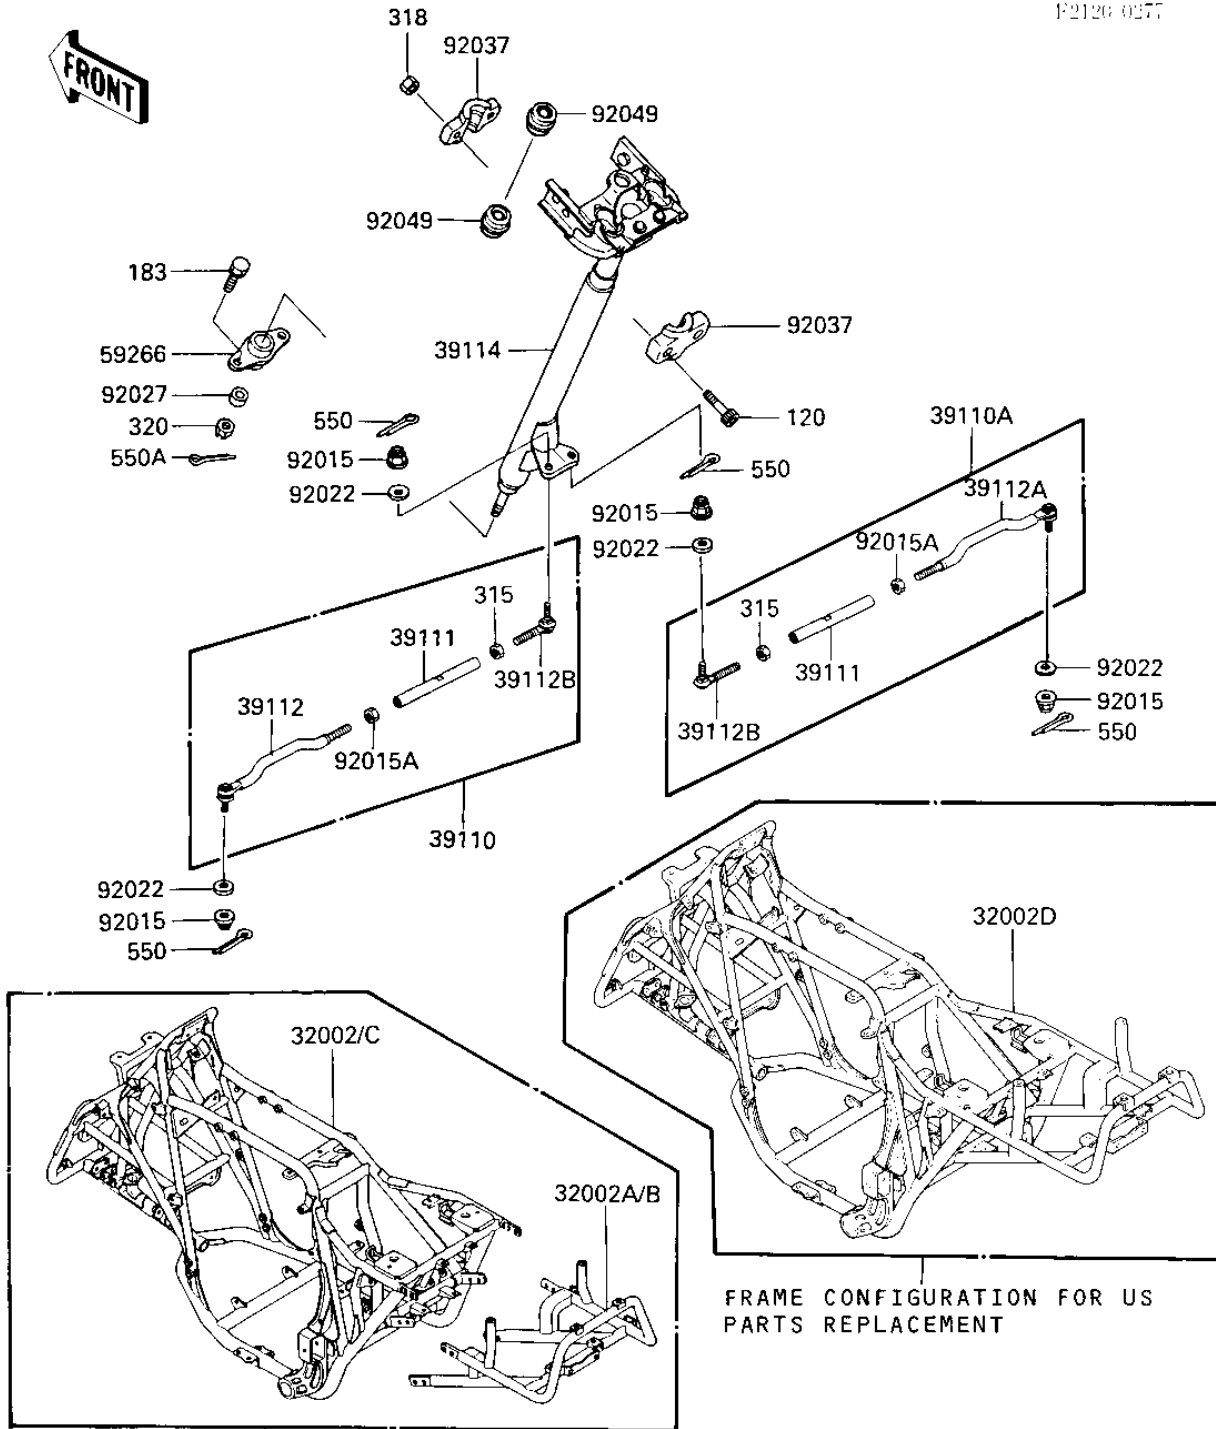

1986 Bayou 300 PARTS DIAGRAM

FRAME/STEERING

P2126-0377

FRAME CONFIGURATION FOR CANADA PARTS REPLACEMENT

FRAME CONFIGURATION FOR US PARTS REPLACEMENT

1986 Bayou 300 PARTS LIST

FRAME/STEERING

ITEM NAME	PART NUMBER	QUANTITY
FRAME,COMP (Ref # 32002)	32002-1906	1
FRAME-COMP,RR (Ref # 32002A)	32002-1811	1
FRAME-COMP,RR (Ref # 32002B)	32002-1811	1
FRAME-COMP,RR (Ref # 32002B)	32002-1811	1
FRAME,COMP (Ref # 32002C)	32002-1906	1
FRAME,COMP (Ref # 32002C)	32002-1906	1
FRAME,COMP (Ref # 32002D)	32002-1906	1
ROD-ASSY-TIE,LH (Ref # 39110)	39110-1061	1
ROD-ASSY-TIE,RH (Ref # 39110A)	39110-1062	1
ROD-TIE (Ref # 39111)	39111-1062	2
RODEND-TIE (Ref # 39112)	39112-1055	1
RODEND-TIE (Ref # 39112A)	39112-1056	1
RODEND-TIE (Ref # 39112B)	39112-1057	2
SHAFT-COMP-STRG (Ref # 39114)	39114-1052	1
JOINT-BALL (Ref # 59266)	59266-1066	1
NUT,LOCK,FLANGED,10MM (Ref # 92015)	92015-1338	4
NUT,LOCK,12MM (Ref # 92015A)	92015-1532	2
WASHER,PLAIN (Ref # 92022)	92022-239	4
COLLAR,10X21.3X7 (Ref # 92027)	92027-1817	1
CLAMP,STEERING SHAFT (Ref # 92037)	92037-1572	2
SEAL-OIL,MY25X33X8 (Ref # 92049)	92049-1199	2
BOLT,ALLEN,8X45 (Ref # 120)	120P0845	2
BOLT-UPSET-WS-SMALL (Ref # 183)	183G0822	2
NUT-HEX-FINE (Ref # 315)	315C1200	2
NUT 8MM (Ref # 318)	318B0800	2
NUT-CASTLE (Ref # 320)	320H1000	1
PIN COTTER 2.0X15 (Ref # 550)	550D2015	4
PIN,COTTER,2.5X18 (Ref # 550A)	550D2518	1