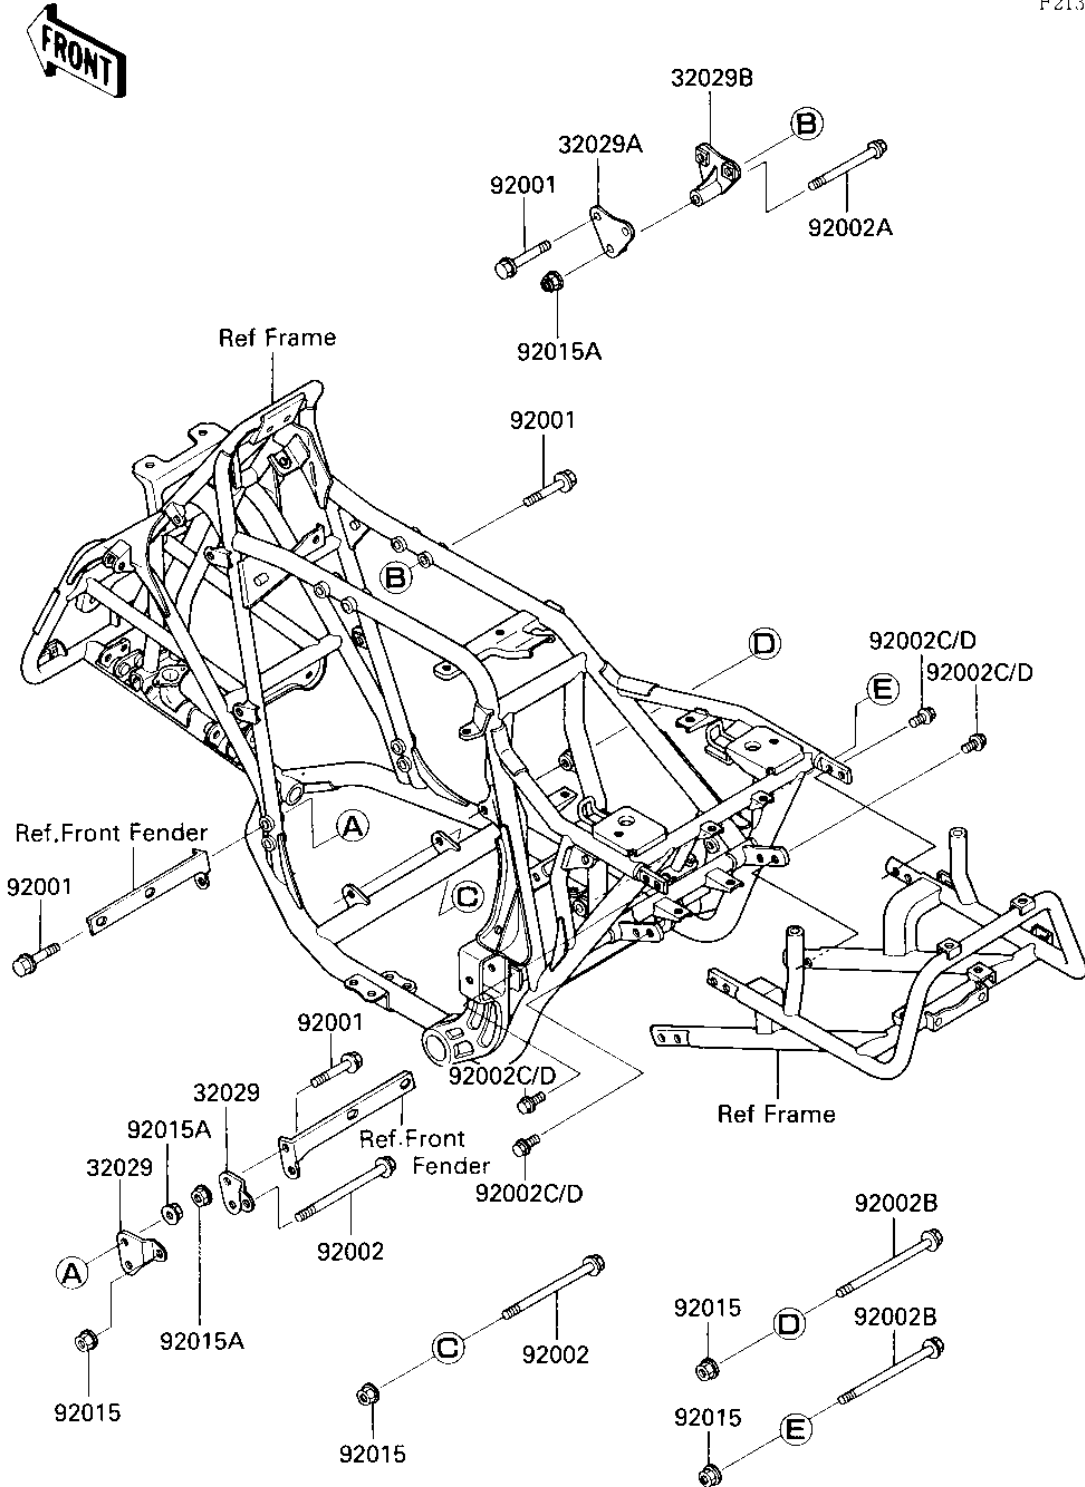

1986 Bayou 300 PARTS DIAGRAM

FRAME FITTINGS

F2131-0217

1986 Bayou 300 PARTS LIST

FRAME FITTINGS

ITEM NAME	PART NUMBER	QUANTITY
BRACKET-ENGINE,FR (Ref # 32029)	32029-1401	2
BRACKET-ENGINE,UPP,LH (Ref # 32029A)	32029-1402	1
BRACKET-ENGINE,UPP,RH (Ref # 32029B)	32029-1403	1
BOLT,FLANGED,8X55,BLA (Ref # 92001)	92001-1641	8
BOLT,FLANGED,10X180 (Ref # 92002)	92002-1546	2
BOLT,FLANGED,8X128 (Ref # 92002A)	92002-1547	1
BOLT,FLANGED,10X190 (Ref # 92002B)	92002-1548	2
BOLT,FLANGED,8X25 (Ref # 92002C)	92002-1591	8
BOLT,FLANGED,8X25 (Ref # 92002D)	92002-1591	8
NUT,FLANGED,10MM,BLAC (Ref # 92015)	92015-1180	4
NUT,8MM (Ref # 92015A)	92015-1432	5