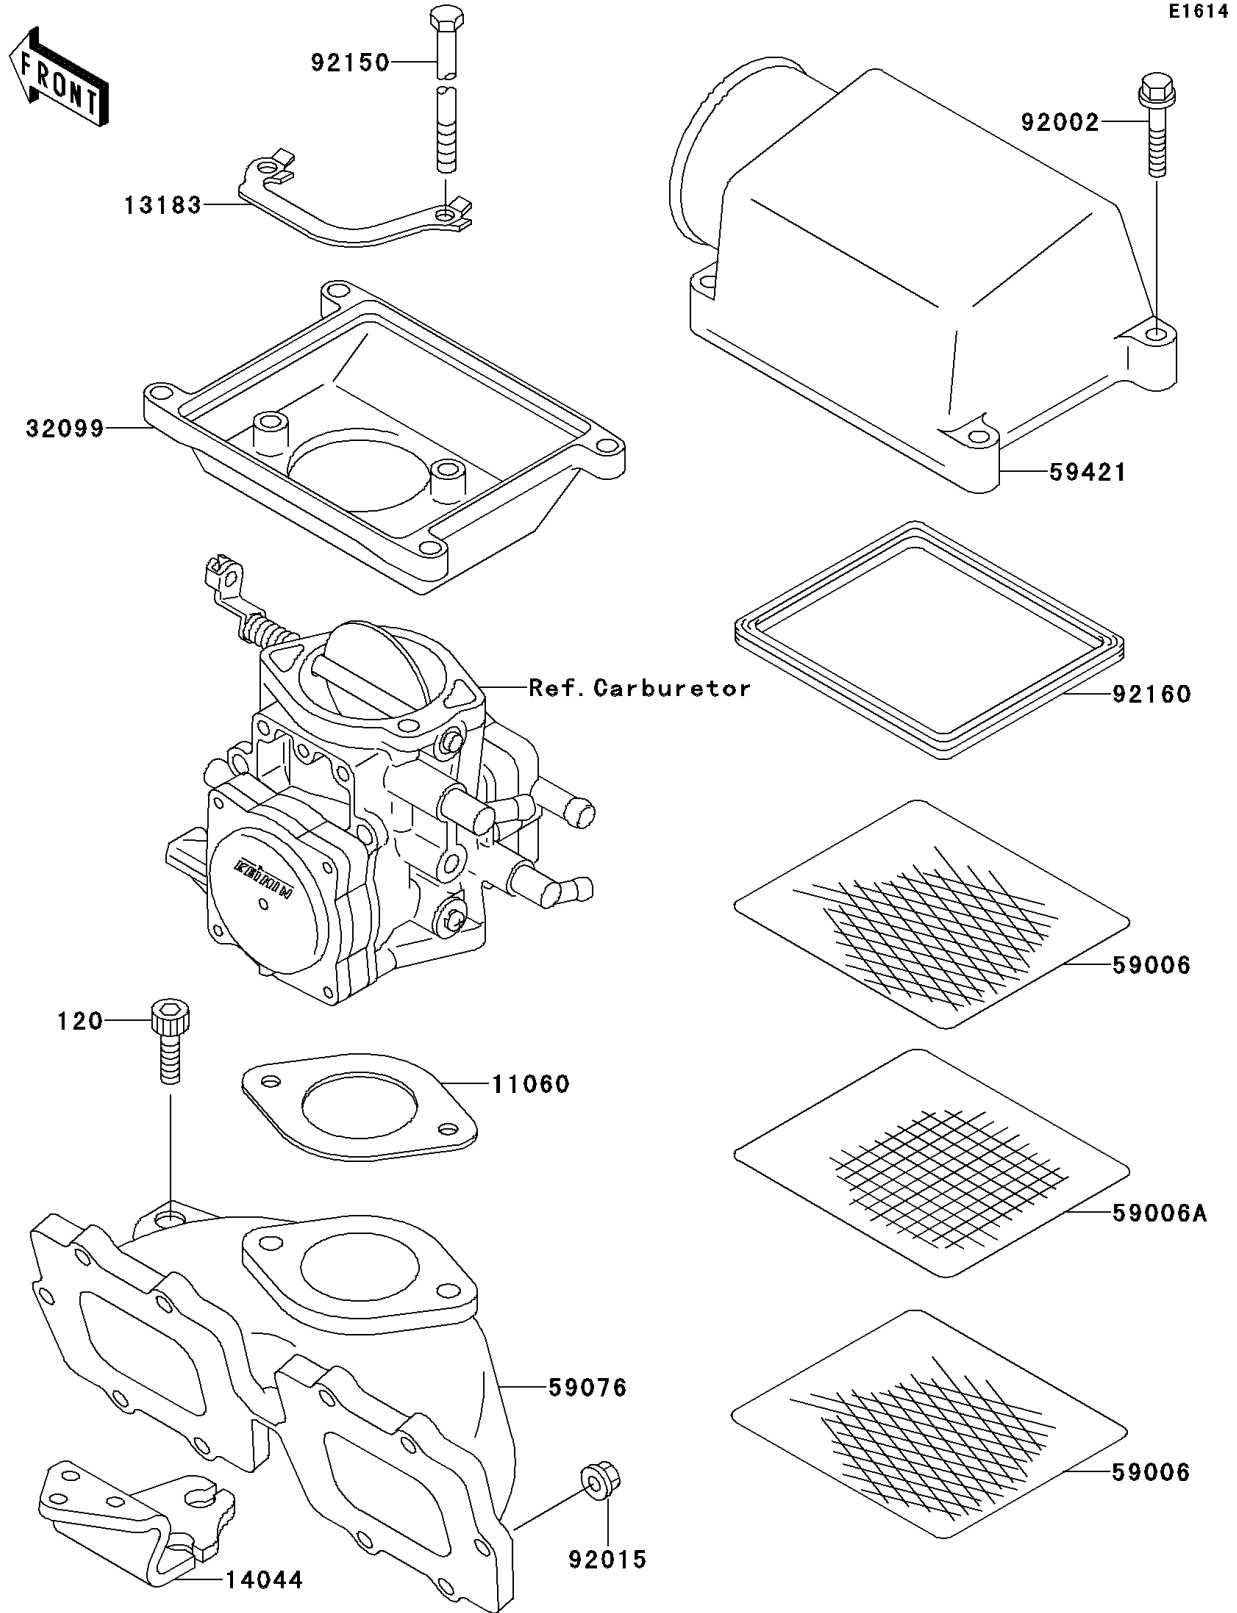

1996 SS PARTS DIAGRAM

Flame Arrester

1996 SS PARTS LIST

Flame Arrester

ITEM NAME	PART NUMBER	QUANTITY
BOLT-SOCKET (Ref # 120)	120R0630	3
GASKET,CARBURETOR (Ref # 11060)	11060-3716	1
PLATE (Ref # 13183)	13183-3726	1
HOLDER-CABLE (Ref # 14044)	14044-3727	1
CASE,FLAME ARRESTER (Ref # 32099)	32099-3748	1
ARRESTER-FLAME (Ref # 59006)	59006-3707	2
ARRESTER-FLAME (Ref # 59006A)	59006-3708	1
MANIFOLD-INTAKE (Ref # 59076)	59076-3723	1
COVER-INTAKE (Ref # 59421)	59421-3726	1
BOLT,6X30 (Ref # 92002)	92002-3726	4
NUT,6MM (Ref # 92015)	92015-3767	10
BOLT,6X125 (Ref # 92150)	92150-3784	2
DAMPER (Ref # 92160)	92160-3704	1