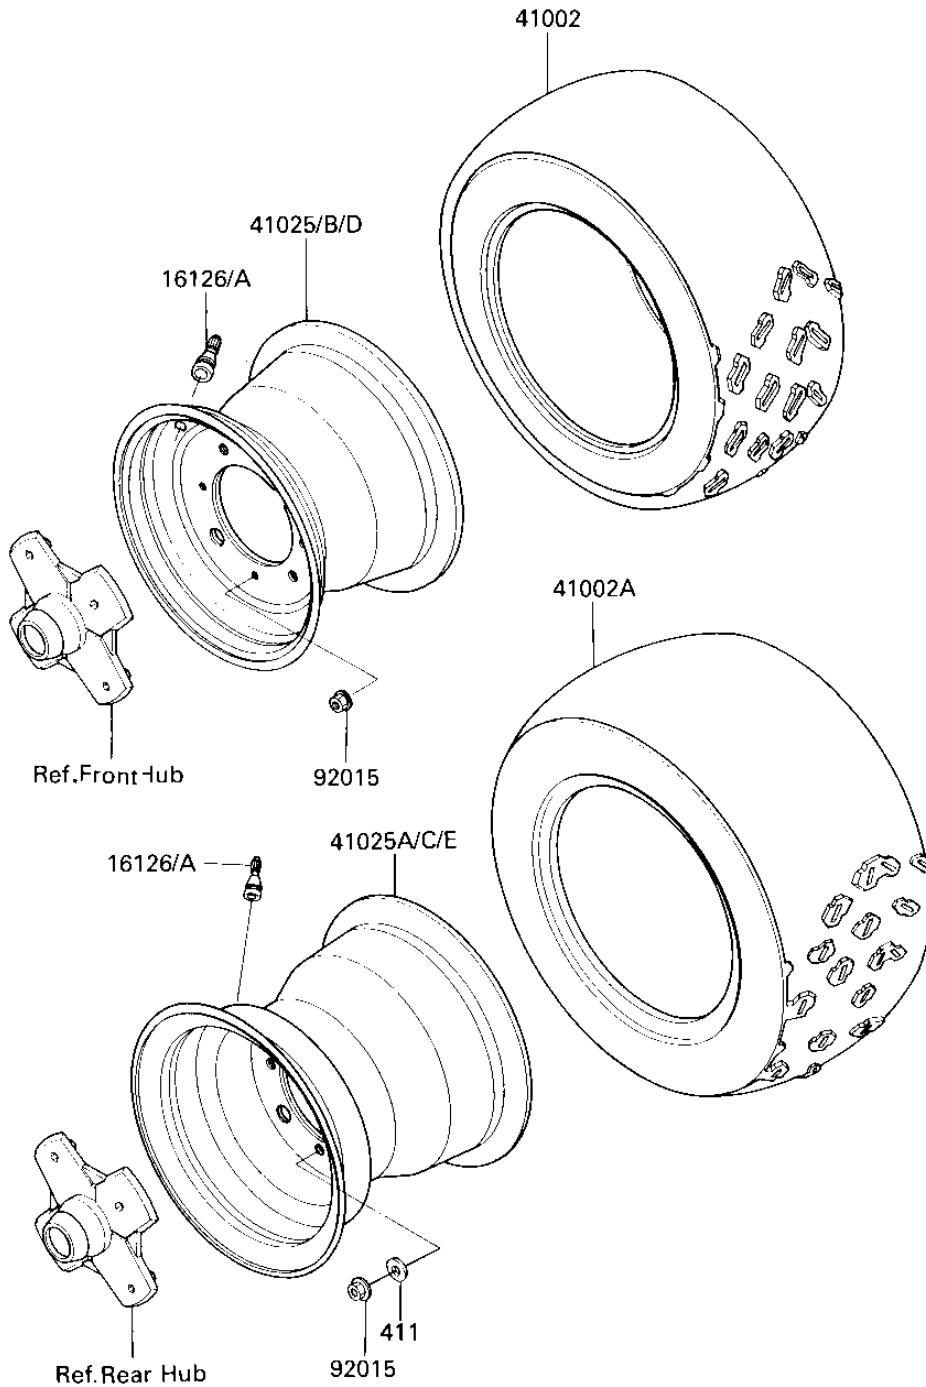

1986 Bayou 300 PARTS DIAGRAM

WHEELS/TIRES

F2210 G133

1986 Bayou 300 PARTS LIST

WHEELS/TIRES

ITEM NAME	PART NUMBER	QUANTITY
VALVE,TIRE (Ref # 16126)	16126-1140	4
VALVE,TIRE (Ref # 16126A)	16126-4001	4
TIRE,FR,22X9.00-10 KT (Ref # 41002)	41002-1525	2
TIRE,RR,24X11.00-10 K (Ref # 41002A)	41002-1526	2
RIM,FR,10X7.00,AL (Ref # 41025)	41025-1124	2
RIM,RR,10X8.50,AL (Ref # 41025A)	41025-1125	2
RIM-FRONT-SIL (Ref # 41025B)	41025-1128-F2	2
RIM-REAR-SILVER (Ref # 41025C)	41025-1129-F2	2
41025-1128-F2 (Canada) (Ref # 41025D)	41025-1152-F2	2
41025-1129-F2 (Canada) (Ref # 41025E)	41025-1153-F2	2
NUT,FLANGED,10MM (Ref # 92015)	92015-1335	16
WASHER PLAIN 10MM (Ref # 411)	411B1000	8