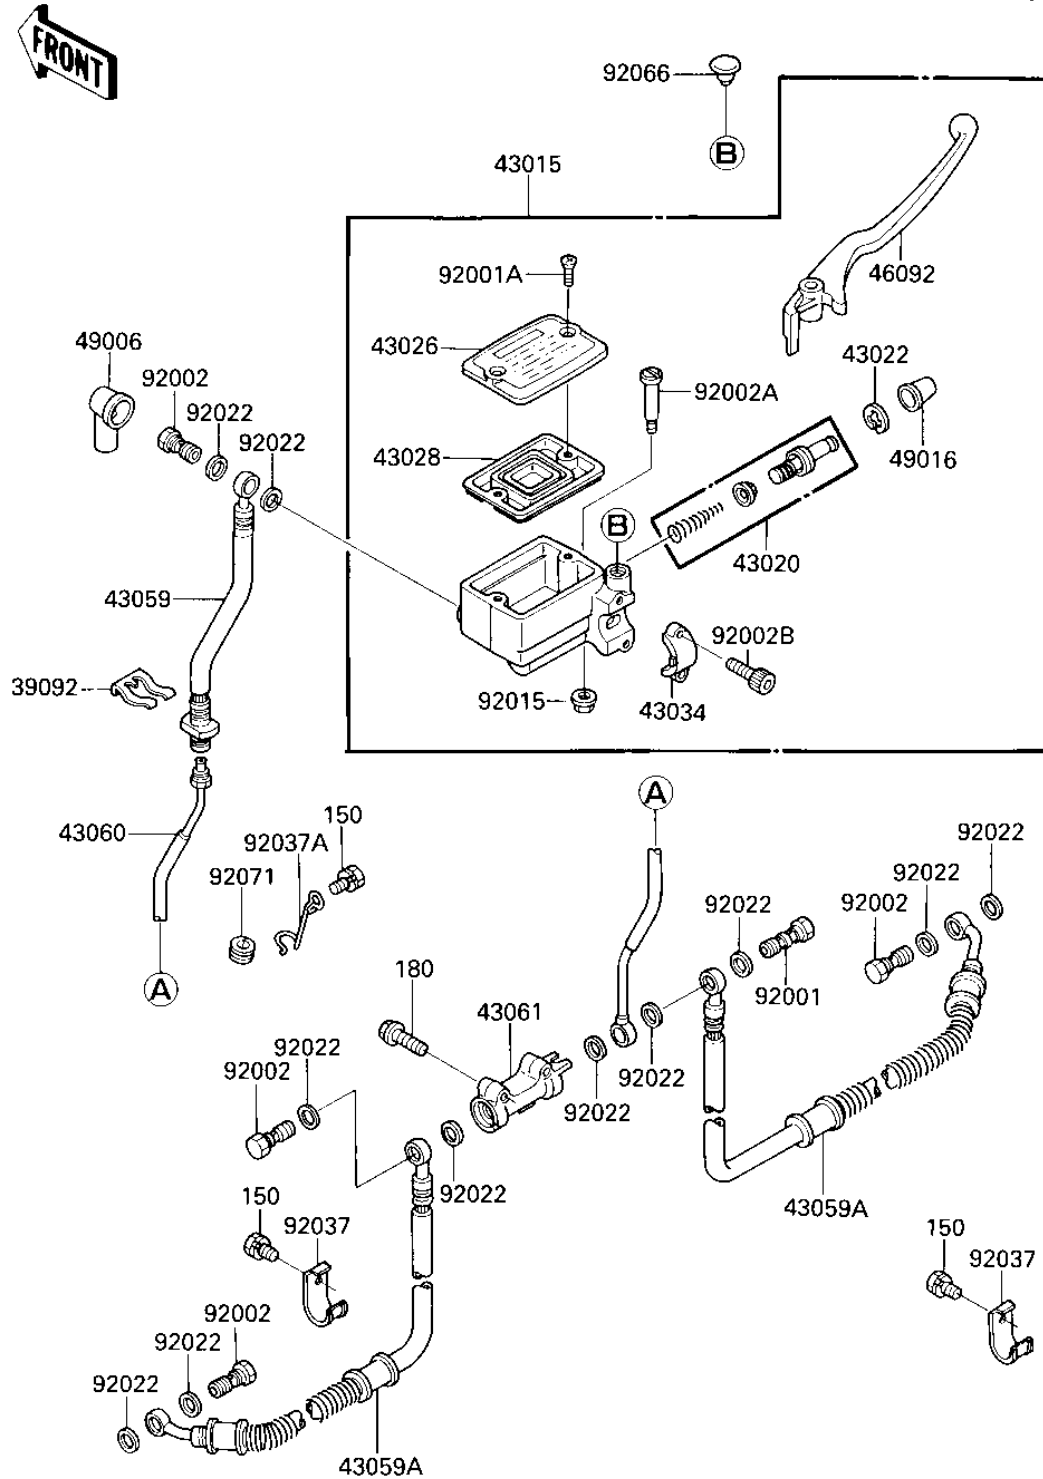

1986 Bayou 300 PARTS DIAGRAM

FRONT MASTER CYLINDER

F2291 0157

1986 Bayou 300 PARTS LIST

FRONT MASTER CYLINDER

ITEM NAME	PART NUMBER	QUANTITY
PIN-HAIR (Ref # 39092)	39092-1052	1
CYLINDER-ASSY-MASTER, (Ref # 43015)	43015-1295	1
PISTON-COMP-BRAKE,FR (Ref # 43020)	43020-1056	1
STOPPER-BRAKE,PISTON (Ref # 43022)	43022-1010	1
CAP-BRAKE,FR (Ref # 43026)	43026-1055	1
DIAPHRAGM,MASTER CYLI (Ref # 43028)	43028-1058	1
HOLDER-BRAKE,MASTER C (Ref # 43034)	43034-1053	1
HOSE-BRAKE,FR,UPP (Ref # 43059)	43059-1311	1
HOSE-BRAKE,FR,LWR (Ref # 43059A)	43059-1312	2
PIPE-BRAKE,FR (Ref # 43060)	43060-1051	1
JOINT,FR BRAKE HOSE (Ref # 43061)	43061-1002	1
LEVER-GRIP,FRONT BRAK (Ref # 46092)	46092-1127	1
BOOT,DUST (Ref # 49006)	49006-1041	1
COVER-SEAL,MASTER CYL (Ref # 49016)	49016-1044	1
BOLT (Ref # 92001)	92002-1909	1
BOLT,MASTER CYLINDER (Ref # 92001A)	92001-1727	2
BOLT,OIL,L=23 (Ref # 92002)	92002-1888	4
BOLT,LEVER SET (Ref # 92002A)	92002-1322	1
BOLT,SOCKET,6X10 (Ref # 92002B)	92002-1324	2
NUT,FLANGED,6MM (Ref # 92015)	92015-1233	1
WASHER-OIL BOLT (Ref # 92022)	43067-001	11
CLAMP (Ref # 92037)	92037-1683	2
CLAMP (Ref # 92037A)	92037-1684	1
PLUG,9.5X8 (Ref # 92066)	92066-1077	1
GROMMET (Ref # 92071)	92071-1128	1
BOLT-WS,6X12 (Ref # 150)	150C0612	3
BOLT-UPSET-WS (Ref # 180)	180D0630	2