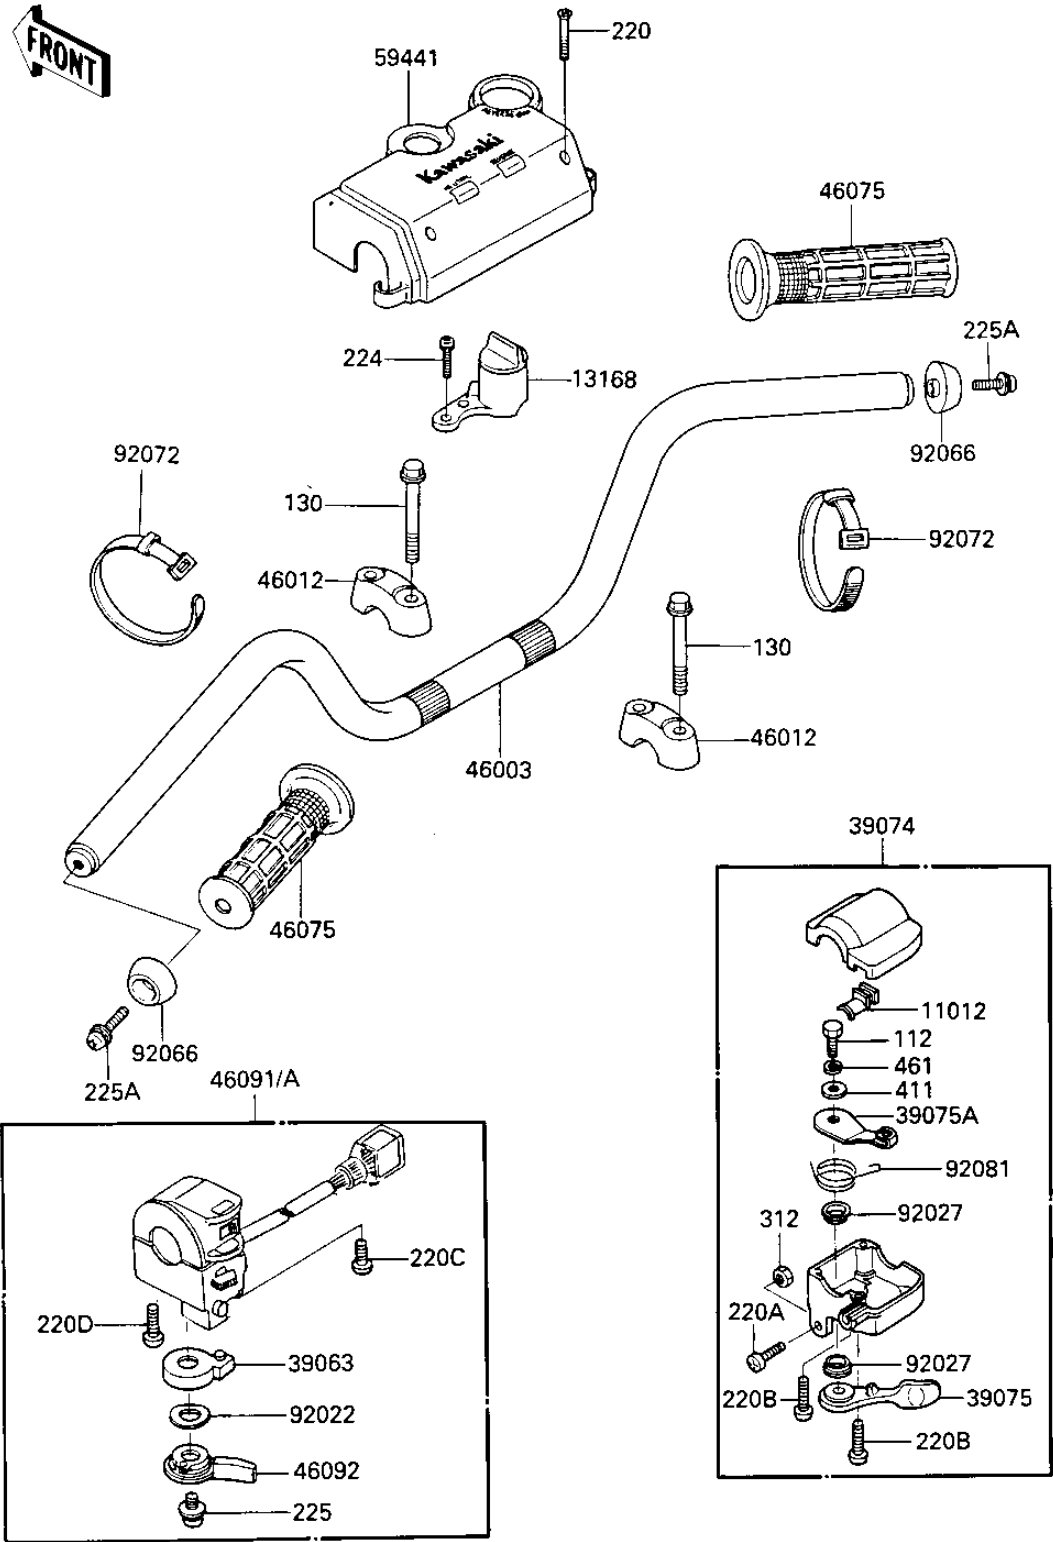

# 1986 Bayou 300 PARTS DIAGRAM

# 1986 Bayou 300 PARTS LIST

## HANDLEBAR

ITEM NAME	PART NUMBER	QUANTITY
CAP (Ref # 11012)	11012-1425	1
LEVER,REVERSE (Ref # 13168)	13168-1274	1
HOUSING-CONTROL,STARTER CABLE (Ref # 39063)	39063-3712	2
LEVER-ASSY-THROTTLE (Ref # 39074)	39074-1052	1
LEVER-THROTTLE (Ref # 39075)	39075-1053	1
LEVER-THROTTLE,ARM (Ref # 39075A)	39075-1054	1
HANDLE (Ref # 46003)	46003-1196	1
HOLDER-HANDLEBAR (Ref # 46012)	46012-008	2
GRIP (Ref # 46075)	46075-1056	2
HOUSING-ASSY-CONTROL, (Ref # 46091)	46091-1389	1
HOUSING-ASSY-CONTROL, (Ref # 46091A)	46091-1389	1
LEVER-GRIP,STARTER (Ref # 46092)	46092-1116	2
COVER-HANDLE (Ref # 59441)	59441-1060	1
WASHER,WAVE (Ref # 92022)	92022-1635	2
COLLAR (Ref # 92027)	92027-1982	2
PLUG,HANDLE (Ref # 92066)	92066-1191	2
BAND,MIDDLE (Ref # 92072)	92072-031	2
SPRING (Ref # 92081)	92081-1685	1
BOLT-UPSET (Ref # 112)	112D0614	1
BOLT-FLANGED (Ref # 130)	130C0860	4
SCREW-PAN-CROS (Ref # 220)	220C0430	2
SCREW-PAN-CROS (Ref # 220A)	220C0525	1
SCREW-PAN-CROS (Ref # 220B)	220C0530	2
SCREW-PAN-CROS (Ref # 220C)	220C0535	2
SCREW-PAN-CROS (Ref # 220D)	220C0545	2
SCREW-PAN-WP-CROS,5X20 (Ref # 224)	224B0520	2
SCREW-PAN-WSP-CROS (Ref # 225)	225C0512	2
SCREW-PAN-WSP-CROS,6X20 (Ref # 225A)	225C0620	2
NUT-HEX (Ref # 312)	312C0500	1

## HANDLEBAR

ITEM NAME	PART NUMBER	QUANTITY
WASHER PLAIN 6MM (Ref # 411)	411E0600	1
WASHER SPRING 6MM (Ref # 461)	461L0600	1