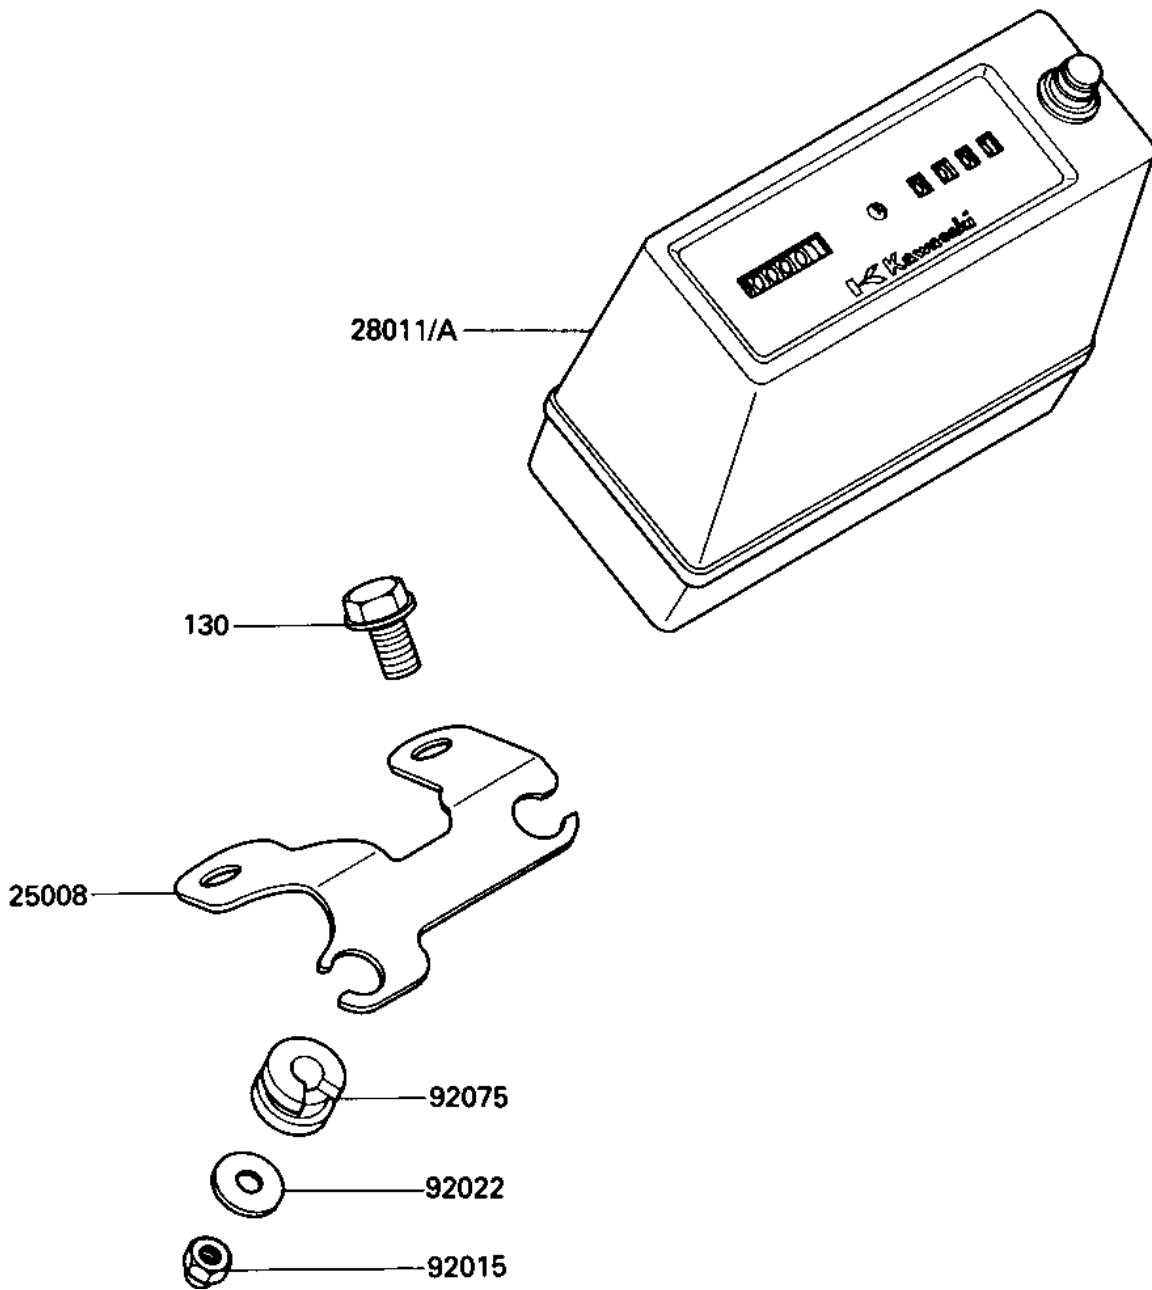

1986 Bayou 300 PARTS DIAGRAM

METER

F2530-0267

1986 Bayou 300 PARTS LIST

METER

ITEM NAME	PART NUMBER	QUANTITY
BRACKET-METER (Ref # 25008)	25008-1121	1
METER,MILE (Ref # 28011)	28011-1074	1
METER,KM (Canada) (Ref # 28011A)	28011-1075	1
NUT-CAP,5MM (Ref # 92015)	322C0500	2
WASHER,5.2X16X16X1.2T (Ref # 92022)	25009-004	2
DAMPER RUBBER,METER (Ref # 92075)	92075-1209	2
BOLT,FLANGE (Ref # 130)	130B0812	2