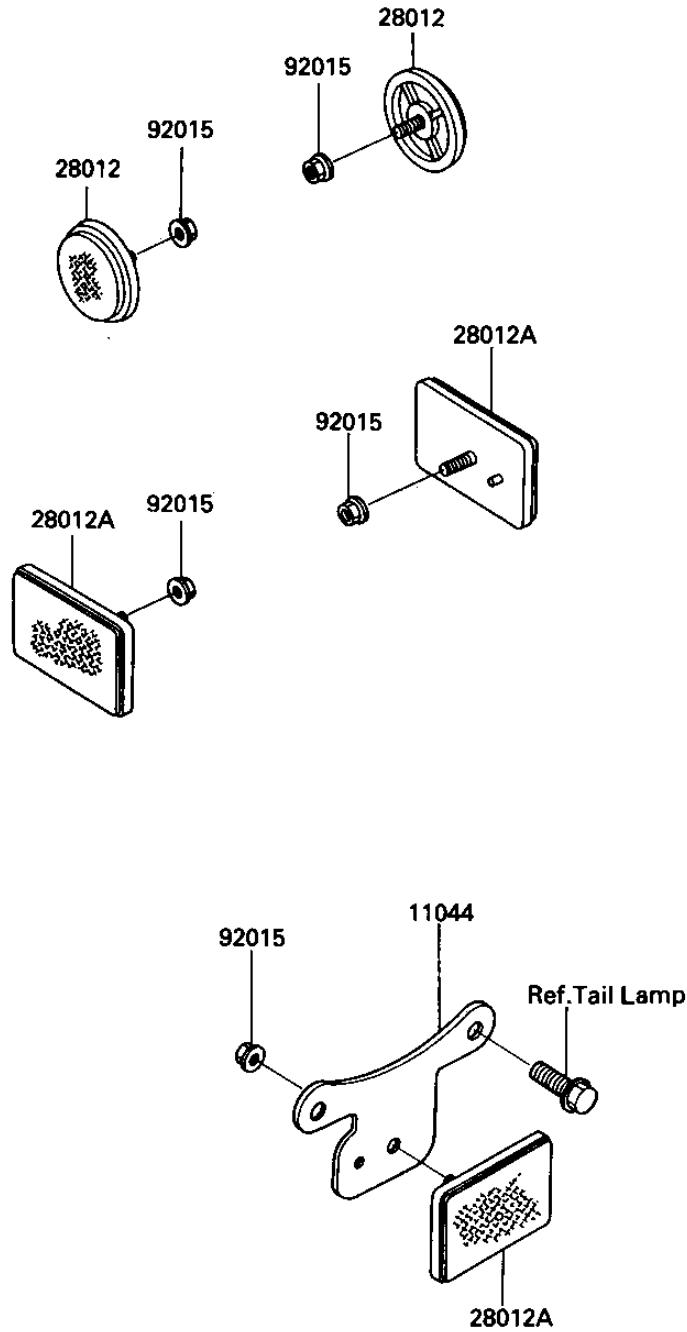

1986 Bayou 300 PARTS DIAGRAM

REFLECTORS (CANADA)

11213010004

1986 Bayou 300 PARTS LIST

REFLECTORS (CANADA)

ITEM NAME	PART NUMBER	QUANTITY
BRACKET,REFLECTOR (Canada) (Ref # 11044)	11044-1426	1
REFLECTOR,REFLEX (Ref # 28012)	28012-016	2
REFLECTOR-REFLEX,RR (Ref # 28012A)	28012-1054	3
NUT,FLANGED,5MM (Ref # 92015)	92015-1259	5