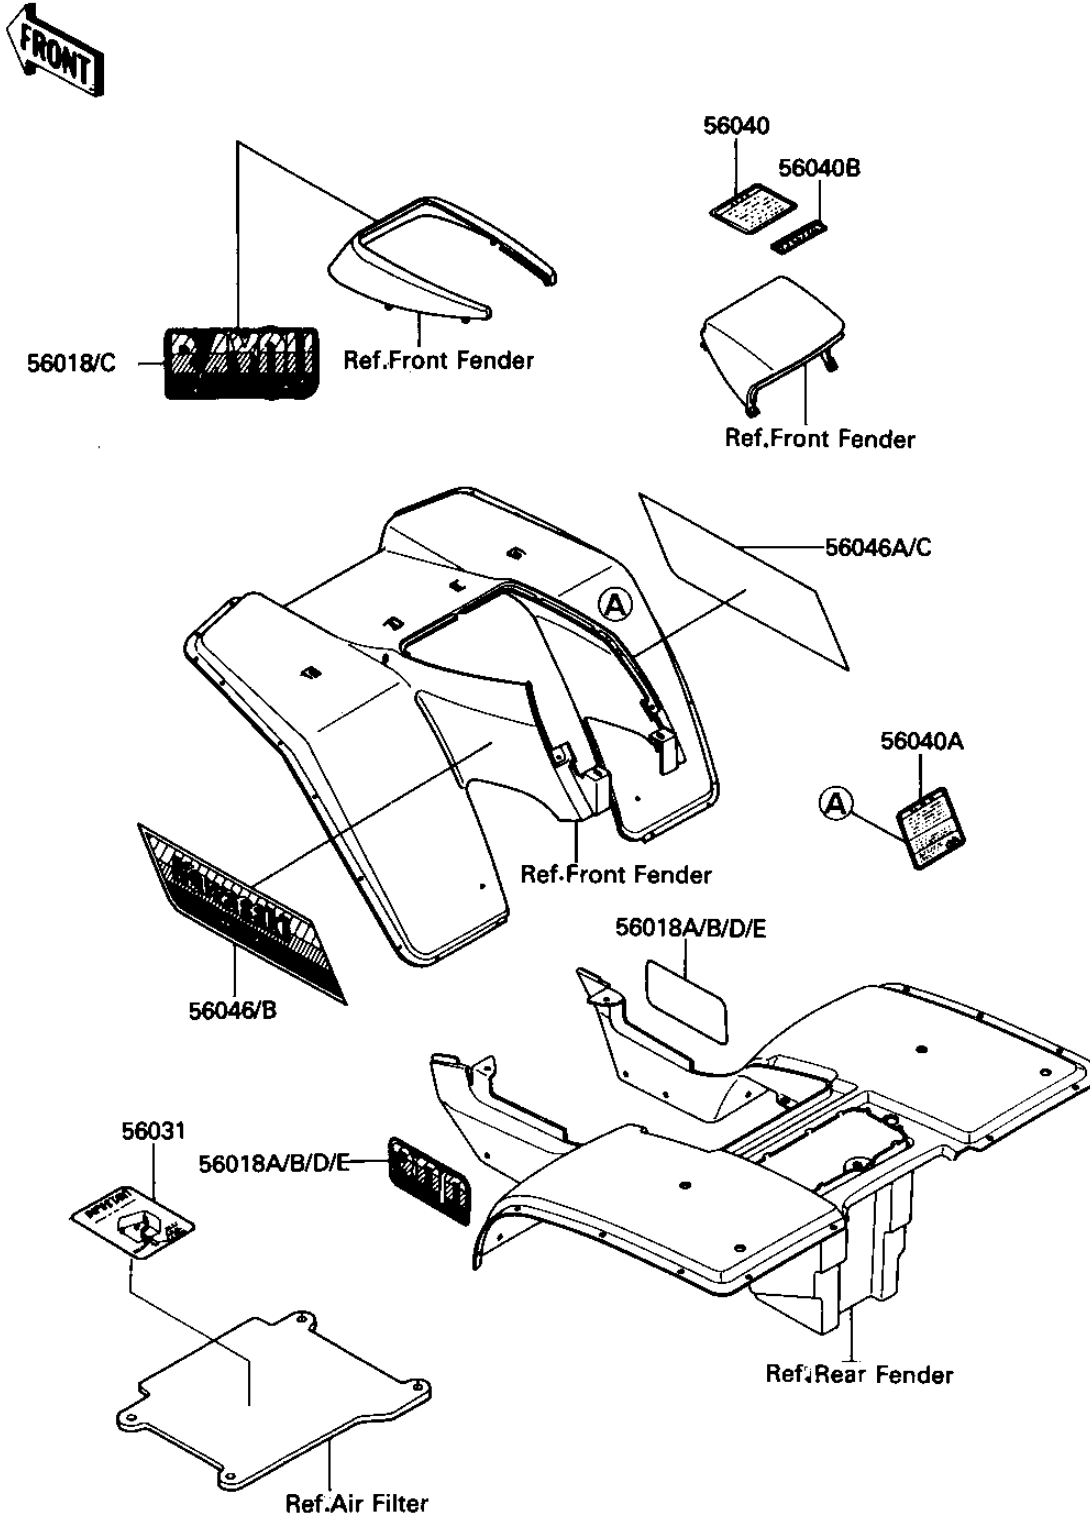

1986 Bayou 300 PARTS DIAGRAM

LABELS

F2860-0534

1986 Bayou 300 PARTS LIST

LABELS

ITEM NAME	PART NUMBER	QUANTITY
MARK,FRONT FENDER FRONT C (Can (Ref # 56018)	56018-1710	2
MARK,REAR FENDER,300,FOR (Cana (Ref # 56018A)	56018-1711	2
MARK,REAR FENDER,300,FOR (Cana (Ref # 56018B)	56018-1713	2
MARK,FR-FDR,FR-COVER (Ref # 56018C)	56018-1714	2
MARK-REAR-FENDER-BLAC (Ref # 56018D)	56018-1715	2
MARK-REAR-FENDER-RED (Ref # 56018E)	56018-1717	2
LABEL-MANUAL,BATTERY (Ref # 56031)	56031-1424	1
LABEL-WARNING,IMPORTA (Ref # 56040)	56040-1146	1
LABEL-WARNING,TIRE & (Ref # 56040A)	56040-1149	1
LABEL-WARNING,BRAKE S (Ref # 56040B)	56040-1150	1
PATTERN,FRONT FENDER,LH (Canad (Ref # 56046)	56046-1645	2
PATTERN,FRONT FENDER,RH (Canad (Ref # 56046A)	56046-1646	2
PATTERN-FR-FENDER,LH (Ref # 56046B)	56046-1647	2
PATTERN-FR-FENDER,RH (Ref # 56046C)	56046-1648	2