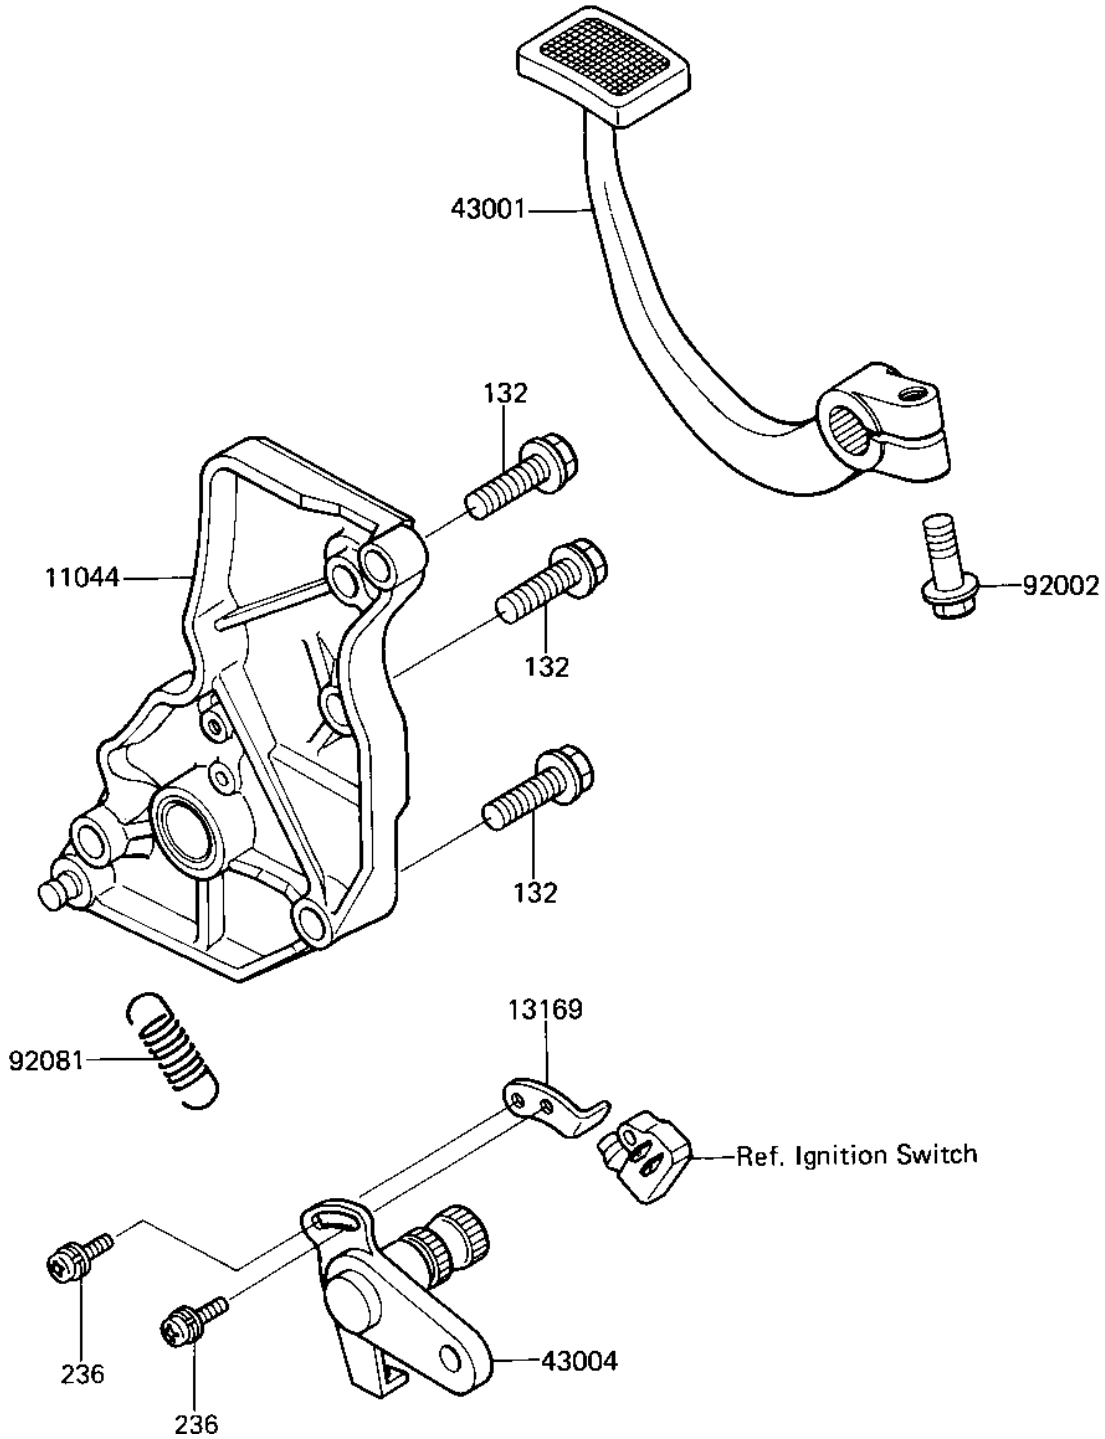

1985 Eliminator PARTS DIAGRAM

BRAKE PEDAL

F2260-0157

1985 Eliminator PARTS LIST

BRAKE PEDAL

ITEM NAME	PART NUMBER	QUANTITY
BRACKET,BRAKE PANEL (Ref # 11044)	11044-1257	1
PLATE,BRAKE SWITCH (Ref # 13169)	13169-1940	1
LEVER-BRAKE,PEDAL (Ref # 43001)	43001-1202	1
SHAFT-BRAKE (Ref # 43004)	43004-1113	1
BOLT,FLANGED,8X25 (Ref # 92002)	92002-1201	1
SPRING,STEP RETURN (Ref # 92081)	92081-1590	1
BOLT-FLANGED-SMALL (Ref # 132)	132E0830	3
SCREW-PAN-WSP-CROS (Ref # 236)	236B0410	2