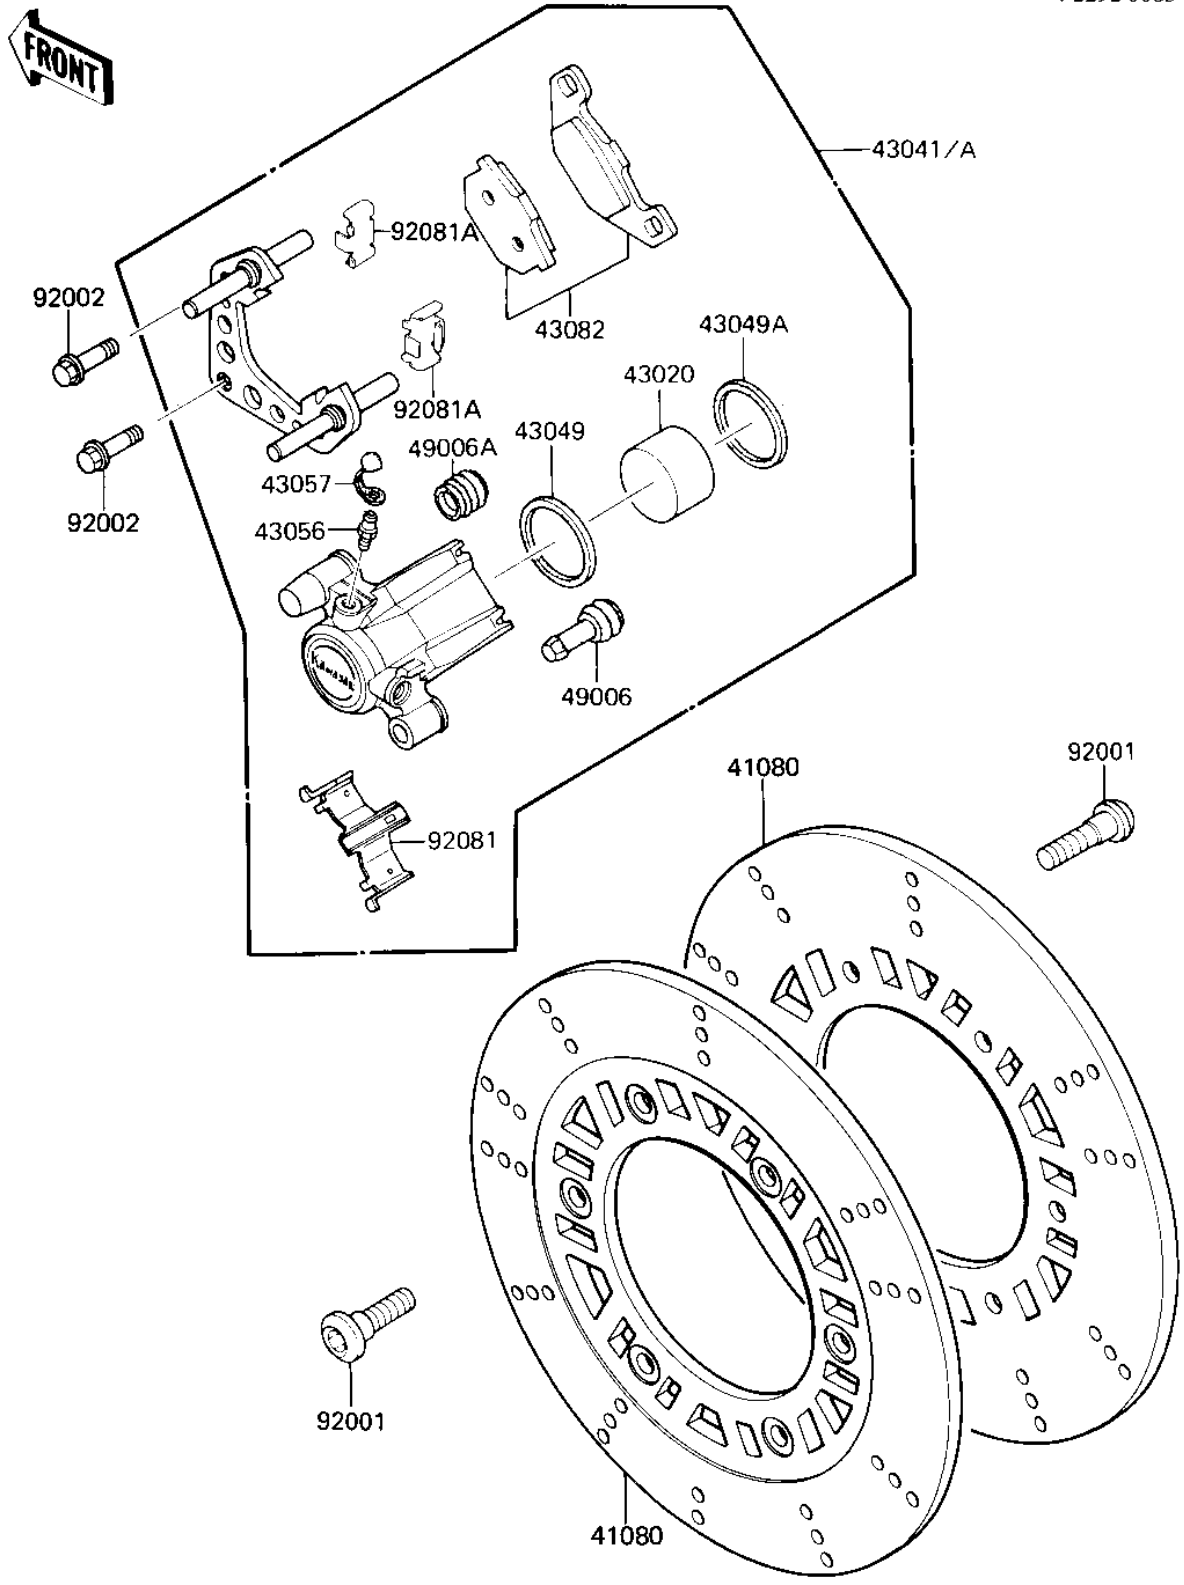

1985 Eliminator PARTS DIAGRAM

FRONT BRAKE

F2292-0083

1985 Eliminator PARTS LIST

FRONT BRAKE

ITEM NAME	PART NUMBER	QUANTITY
DISC,FR,SILVER (Ref # 41080)	41080-1112	2
PISTON-COMP-BRAKE (Ref # 43020)	43020-1066	2
CALIPER-ASSY,FR,LH (Ref # 43041)	43041-1194	1
CALIPER-ASSY,FR,RH (Ref # 43041A)	43041-1471	1
RING,PISTON SEAL (Ref # 43049)	43049-002	2
PACKING,PISTON (Ref # 43049A)	43049-1028	2
BREEDER (Ref # 43056)	43056-003	2
CAP,BREEDER (Ref # 43057)	43057-003	2
PAD-ASSY-BRAKE (Ref # 43082)	43082-1061	2
BOOT,CALIPER (Ref # 49006)	49006-1094	2
BOOT,CALIPER (Ref # 49006A)	49006-1095	2
BOLT,SOCKET,8X30 (Ref # 92001)	92001-1951	12
BOLT,FLANGED,10X41 (Ref # 92002)	92002-1468	4
SPRING,PAD (Ref # 92081)	92081-1525	2
SPRING,PAD STOPPER (Ref # 92081A)	92081-1661	4