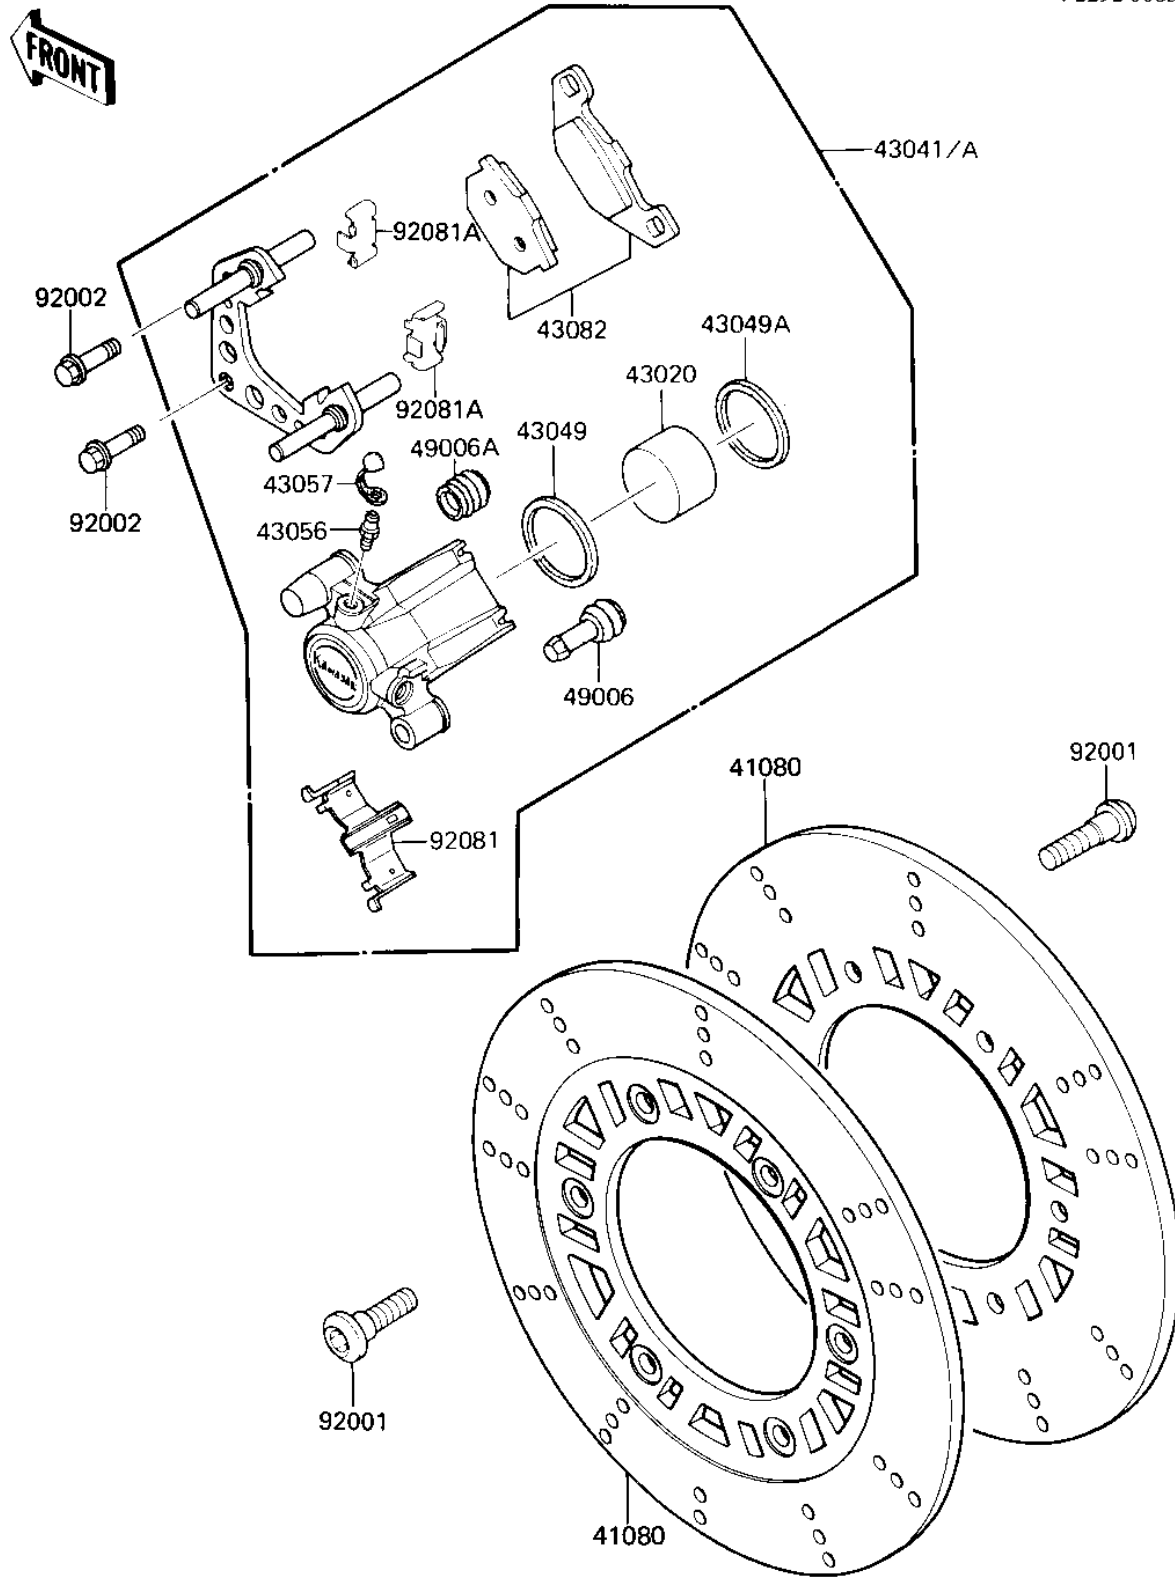

# 1986 Eliminator PARTS DIAGRAM

FRONT BRAKE

F2292-0083

# 1986 Eliminator PARTS LIST

## FRONT BRAKE

ITEM NAME	PART NUMBER	QUANTITY
DISC,FR,SILVER (Ref # 41080)	41080-1112	2
PISTON-COMP-BRAKE (Ref # 43020)	43020-1066	2
CALIPER-ASSY,FR,LH (Ref # 43041)	43041-1194	1
CALIPER-ASSY,FR,RH (Ref # 43041A)	43041-1471	1
RING,PISTON SEAL (Ref # 43049)	43049-002	2
PACKING,PISTON (Ref # 43049A)	43049-1028	2
BREEDER (Ref # 43056)	43056-003	2
CAP,BREEDER (Ref # 43057)	43057-003	2
PAD-ASSY-BRAKE (Ref # 43082)	43082-1061	2
BOOT,CALIPER (Ref # 49006)	49006-1094	2
BOOT,CALIPER (Ref # 49006A)	49006-1095	2
BOLT,SOCKET,8X30 (Ref # 92001)	92001-1951	12
BOLT,FLANGED,10X41 (Ref # 92002)	92002-1468	4
SPRING,PAD (Ref # 92081)	92081-1525	2
SPRING,PAD STOPPER (Ref # 92081A)	92081-1661	4