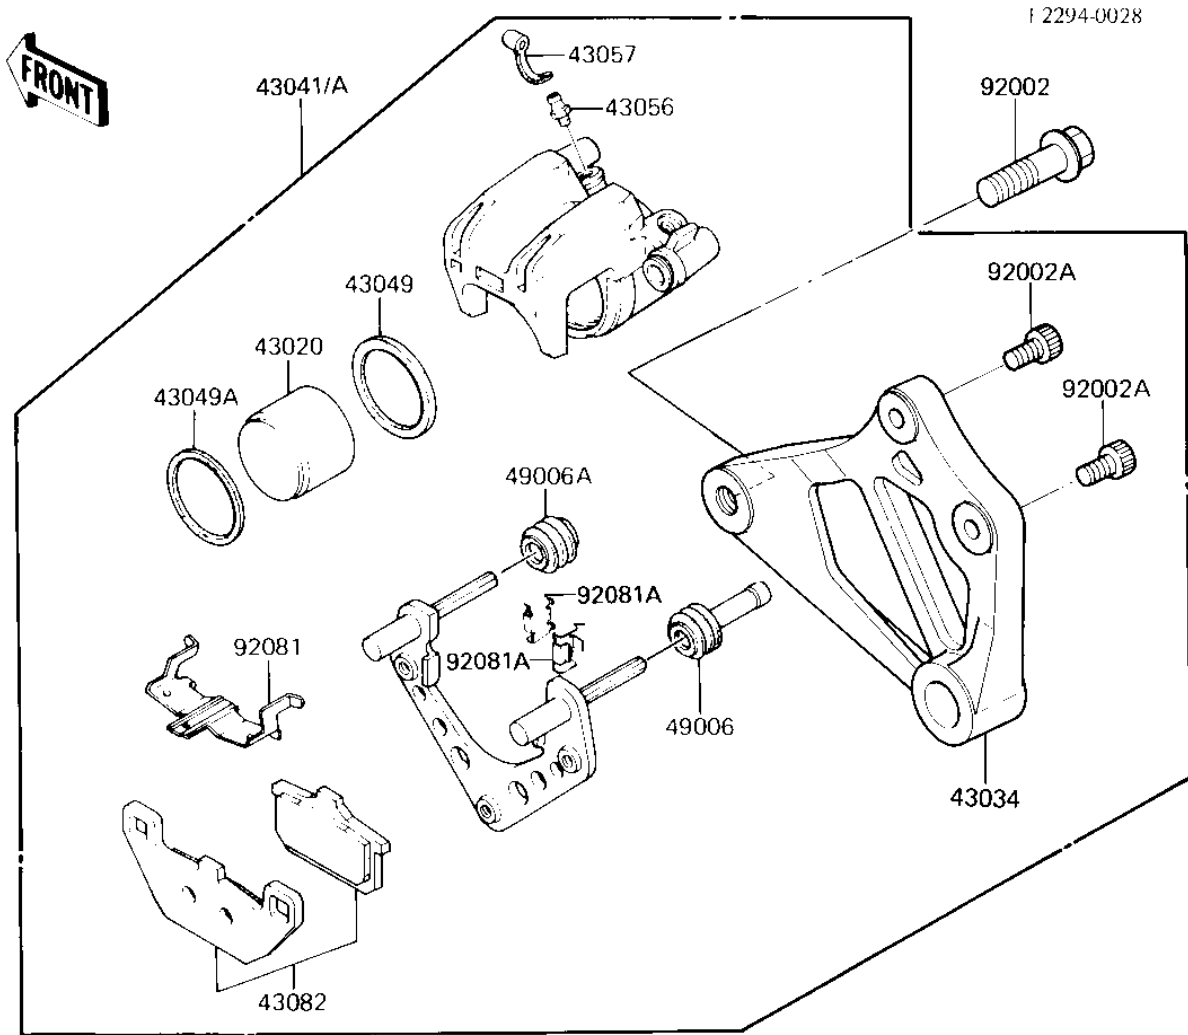

1985 Eliminator PARTS DIAGRAM

REAR BRAKE

1985 Eliminator PARTS LIST

REAR BRAKE

ITEM NAME	PART NUMBER	QUANTITY
DISC,RR,SILVER (Ref # 41080)	41080-1113	1
PISTON-COMP-BRAKE (Ref # 43020)	43020-1066	1
HOLDER-BRAKE,RR (Ref # 43034)	43034-1066	1
CALIPER-ASSY,RR (Ref # 43041)	43041-1200	1
RING,PISTON SEAL (Ref # 43049)	43049-002	1
PACKING,PISTON (Ref # 43049A)	43049-1028	1
BREEDER (Ref # 43056)	43056-003	1
CAP,BREEDER (Ref # 43057)	43057-003	1
PAD-ASSY-BRAKE (Ref # 43082)	43082-1062	1
BOOT,CALIPER (Ref # 49006)	49006-1094	1
BOOT,CALIPER (Ref # 49006A)	49006-1095	1
BOLT,SOCKET,8X30 (Ref # 92001)	92001-1951	6
BOLT,FLANGED,12X40 (Ref # 92002)	92002-1510	1
BOLT (Ref # 92002A)	92002-1524	2
SPRING,PAD (Ref # 92081)	92081-1525	1
SPRING,PAD STOPPER (Ref # 92081A)	92081-1661	2