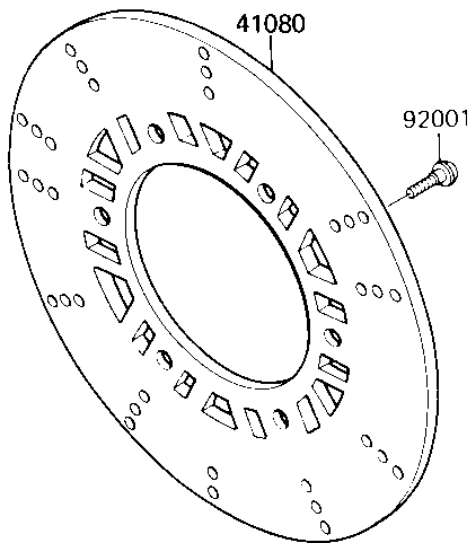

1985 Eliminator PARTS DIAGRAM

REAR BRAKE

1985 Eliminator PARTS LIST

REAR BRAKE

ITEM NAME	PART NUMBER	QUANTITY
DISC,RR,SILVER (Ref # 41080)	41080-1113	1
PISTON-COMP-BRAKE (Ref # 43020)	43020-1066	1
HOLDER-BRAKE,RR (Ref # 43034)	43034-1066	1
CALIPER-ASSY,RR (Ref # 43041)	43041-1200	1
RING,PISTON SEAL (Ref # 43049)	43049-002	1
PACKING,PISTON (Ref # 43049A)	43049-1028	1
BREEDER (Ref # 43056)	43056-003	1
CAP,BREEDER (Ref # 43057)	43057-003	1
PAD-ASSY-BRAKE (Ref # 43082)	43082-1062	1
BOOT,CALIPER (Ref # 49006)	49006-1094	1
BOOT,CALIPER (Ref # 49006A)	49006-1095	1
BOLT,SOCKET,8X30 (Ref # 92001)	92001-1951	6
BOLT,FLANGED,12X40 (Ref # 92002)	92002-1510	1
BOLT (Ref # 92002A)	92002-1524	2
SPRING,PAD (Ref # 92081)	92081-1525	1
SPRING,PAD STOPPER (Ref # 92081A)	92081-1661	2