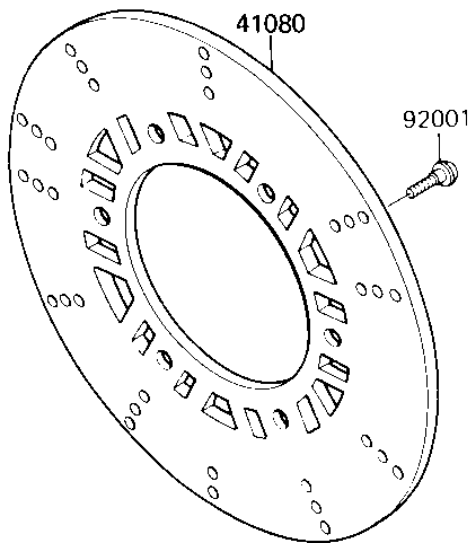

# 1986 Eliminator PARTS DIAGRAM

REAR BRAKE

f 2294-0028

# 1986 Eliminator PARTS LIST

## REAR BRAKE

ITEM NAME	PART NUMBER	QUANTITY
DISC,RR,SILVER (Ref # 41080)	41080-1113	1
PISTON-COMP-BRAKE (Ref # 43020)	43020-1066	1
HOLDER-BRAKE,RR (Ref # 43034)	43034-1066	1
CALIPER-ASSY (Ref # 43041A)	43041-1210	1
RING,PISTON SEAL (Ref # 43049)	43049-002	1
PACKING,PISTON (Ref # 43049A)	43049-1028	1
BREEDER (Ref # 43056)	43056-003	1
CAP,BREEDER (Ref # 43057)	43057-003	1
PAD-ASSY-BRAKE (Ref # 43082)	43082-1062	1
BOOT,CALIPER (Ref # 49006)	49006-1094	1
BOOT,CALIPER (Ref # 49006A)	49006-1095	1
BOLT,SOCKET,8X30 (Ref # 92001)	92001-1951	6
BOLT,FLANGED,12X40 (Ref # 92002)	92002-1510	1
BOLT (Ref # 92002A)	92002-1524	2
SPRING,PAD (Ref # 92081)	92081-1525	1
SPRING,PAD STOPPER (Ref # 92081A)	92081-1661	2