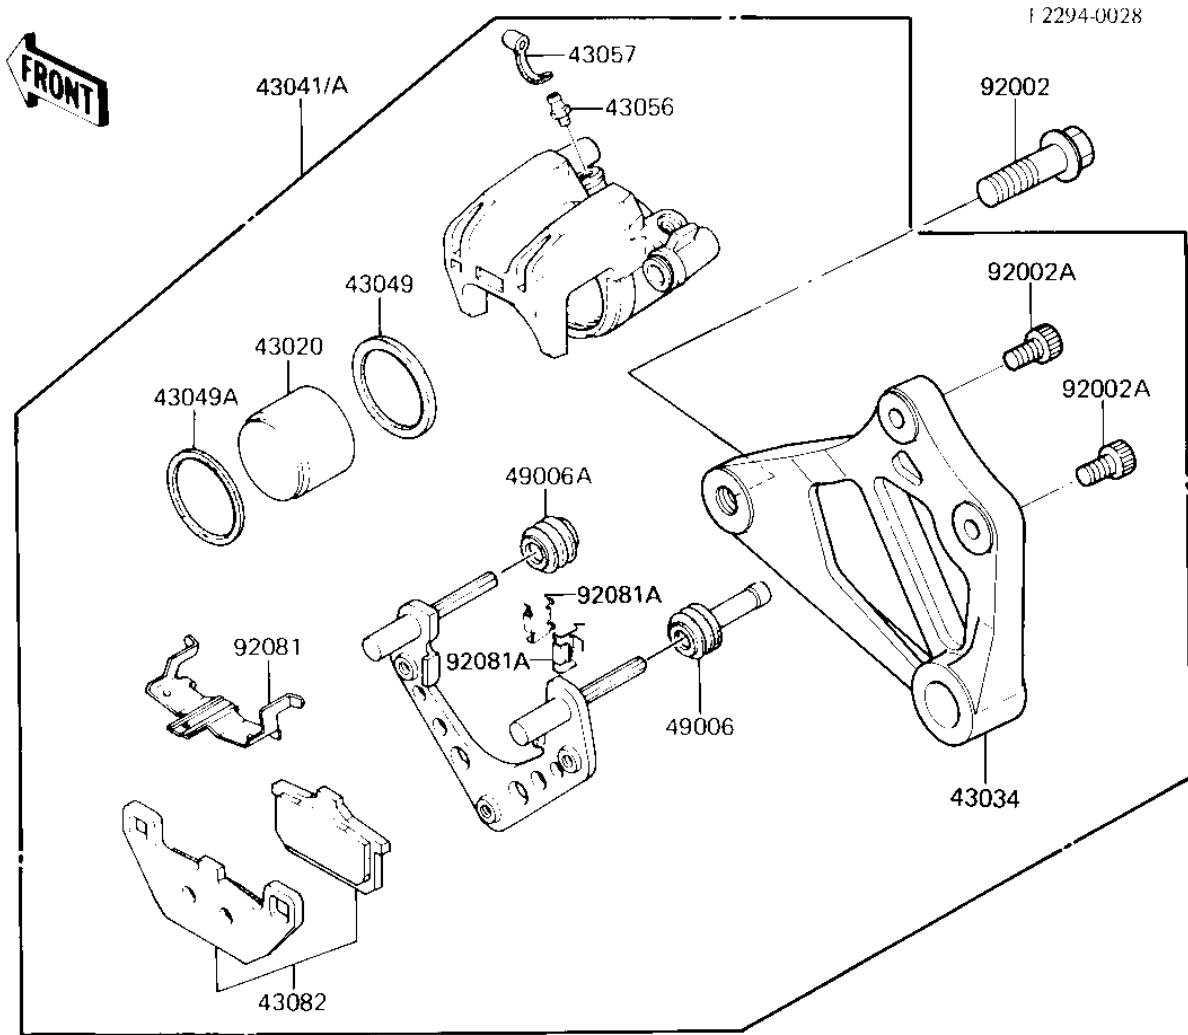

# 1986 Eliminator PARTS DIAGRAM

REAR BRAKE

f 2294-0028

# 1986 Eliminator PARTS LIST

## REAR BRAKE

ITEM NAME	PART NUMBER	QUANTITY
DISC,RR,SILVER (Ref # 41080)	41080-1113	1
PISTON-COMP-BRAKE (Ref # 43020)	43020-1066	1
HOLDER-BRAKE,RR (Ref # 43034)	43034-1066	1
CALIPER-ASSY (Ref # 43041A)	43041-1210	1
RING,PISTON SEAL (Ref # 43049)	43049-002	1
PACKING,PISTON (Ref # 43049A)	43049-1028	1
BREEDER (Ref # 43056)	43056-003	1
CAP,BREEDER (Ref # 43057)	43057-003	1
PAD-ASSY-BRAKE (Ref # 43082)	43082-1062	1
BOOT,CALIPER (Ref # 49006)	49006-1094	1
BOOT,CALIPER (Ref # 49006A)	49006-1095	1
BOLT,SOCKET,8X30 (Ref # 92001)	92001-1951	6
BOLT,FLANGED,12X40 (Ref # 92002)	92002-1510	1
BOLT (Ref # 92002A)	92002-1524	2
SPRING,PAD (Ref # 92081)	92081-1525	1
SPRING,PAD STOPPER (Ref # 92081A)	92081-1661	2