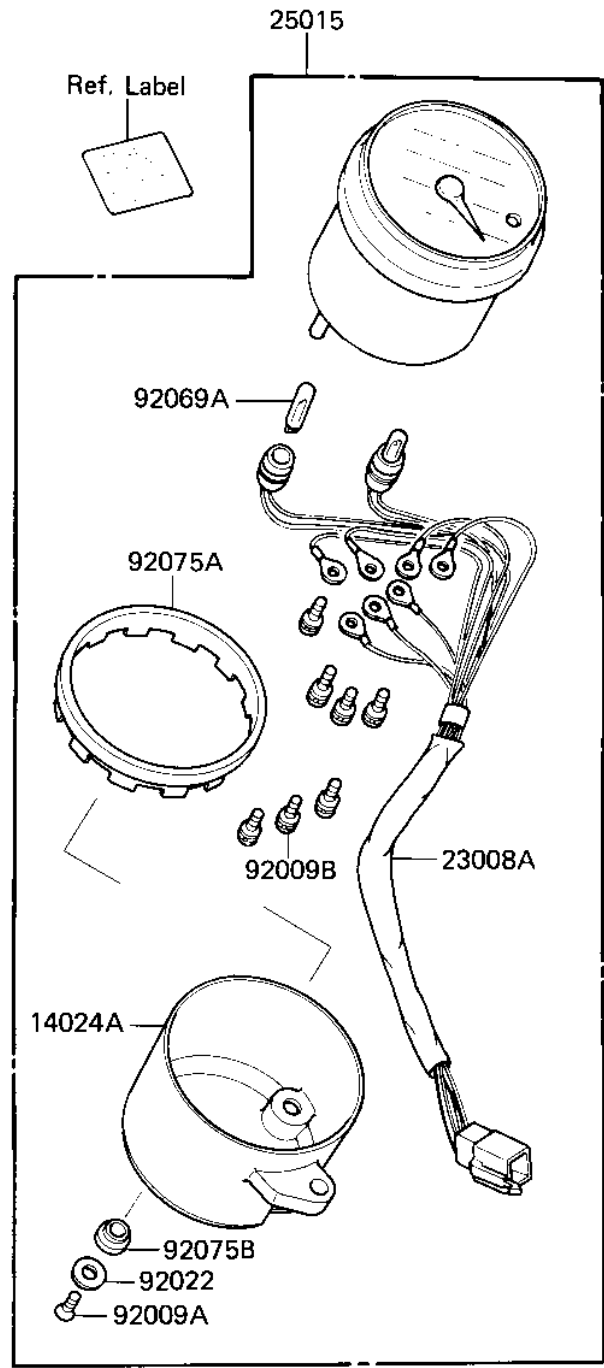

1985 Eliminator PARTS DIAGRAM

METERS

F2530-0264

1985 Eliminator PARTS LIST

METERS

ITEM NAME	PART NUMBER	QUANTITY
COVER (Ref # 14024)	14024-1096	1
COVER (Ref # 14024A)	14024-1097	1
SOCKET-ASSY,SPEEDOMET (Ref # 23008)	23008-1279	1
SOCKET-ASSY,TACHOMETE (Ref # 23008A)	23008-1280	1
METER-ASSY,MPH (Ref # 25001)	25001-1661	1
25001-1662 (Canada) (Ref # 25001A)	25001-1614	1
TACHOMETER (Ref # 25015)	25015-1238	1
SCREW,2X6,BLACK (Ref # 92009)	92009-1172	1
SCREW (Ref # 92009A)	92009-1392	4
SCREW,3X10 (Ref # 92009B)	92009-1406	7
NUT,CAP,6MM (Ref # 92015)	92015-1385	2
WASHER (Ref # 92022)	92022-1711	4
BULB,12V3.4W (Ref # 92069)	92069-1007	1
BULB,12V3W T-7 (Ref # 92069A)	92069-1020	2
DAMPER (Ref # 92075)	92075-1751	1
DAMPER (Ref # 92075A)	92075-1752	1
DAMPER (Ref # 92075B)	92075-1753	4
KNOB,METER (Ref # 92077)	92077-1059	1