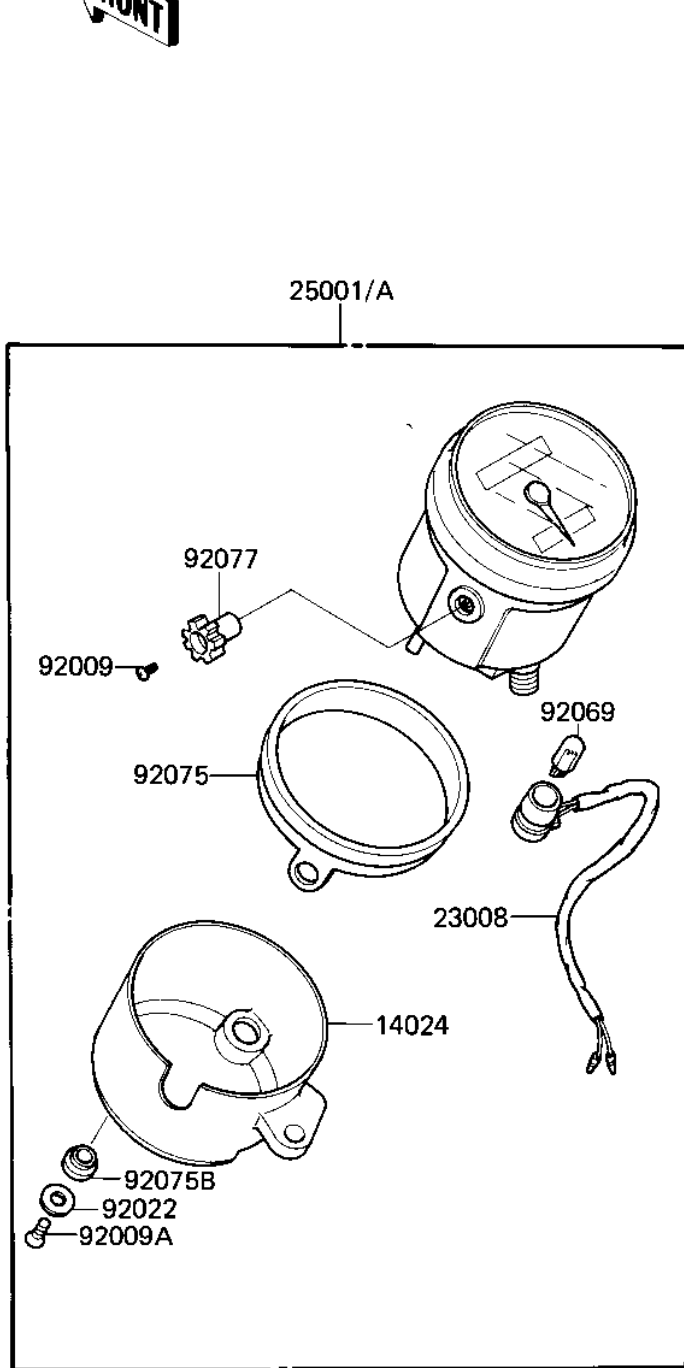

1985 Eliminator PARTS DIAGRAM

METERS

F2530-0264

1985 Eliminator PARTS LIST

METERS

ITEM NAME	PART NUMBER	QUANTITY
COVER (Ref # 14024)	14024-1096	1
COVER (Ref # 14024A)	14024-1097	1
SOCKET-ASSY,SPEEDOMET (Ref # 23008)	23008-1279	1
SOCKET-ASSY,TACHOMETE (Ref # 23008A)	23008-1280	1
METER-ASSY,MPH (Ref # 25001)	25001-1661	1
25001-1662 (Canada) (Ref # 25001A)	25001-1614	1
TACHOMETER (Ref # 25015)	25015-1238	1
SCREW,2X6,BLACK (Ref # 92009)	92009-1172	1
SCREW (Ref # 92009A)	92009-1392	4
SCREW,3X10 (Ref # 92009B)	92009-1406	7
NUT,CAP,6MM (Ref # 92015)	92015-1385	2
WASHER (Ref # 92022)	92022-1711	4
BULB,12V3.4W (Ref # 92069)	92069-1007	1
BULB,12V3W T-7 (Ref # 92069A)	92069-1020	2
DAMPER (Ref # 92075)	92075-1751	1
DAMPER (Ref # 92075A)	92075-1752	1
DAMPER (Ref # 92075B)	92075-1753	4
KNOB,METER (Ref # 92077)	92077-1059	1