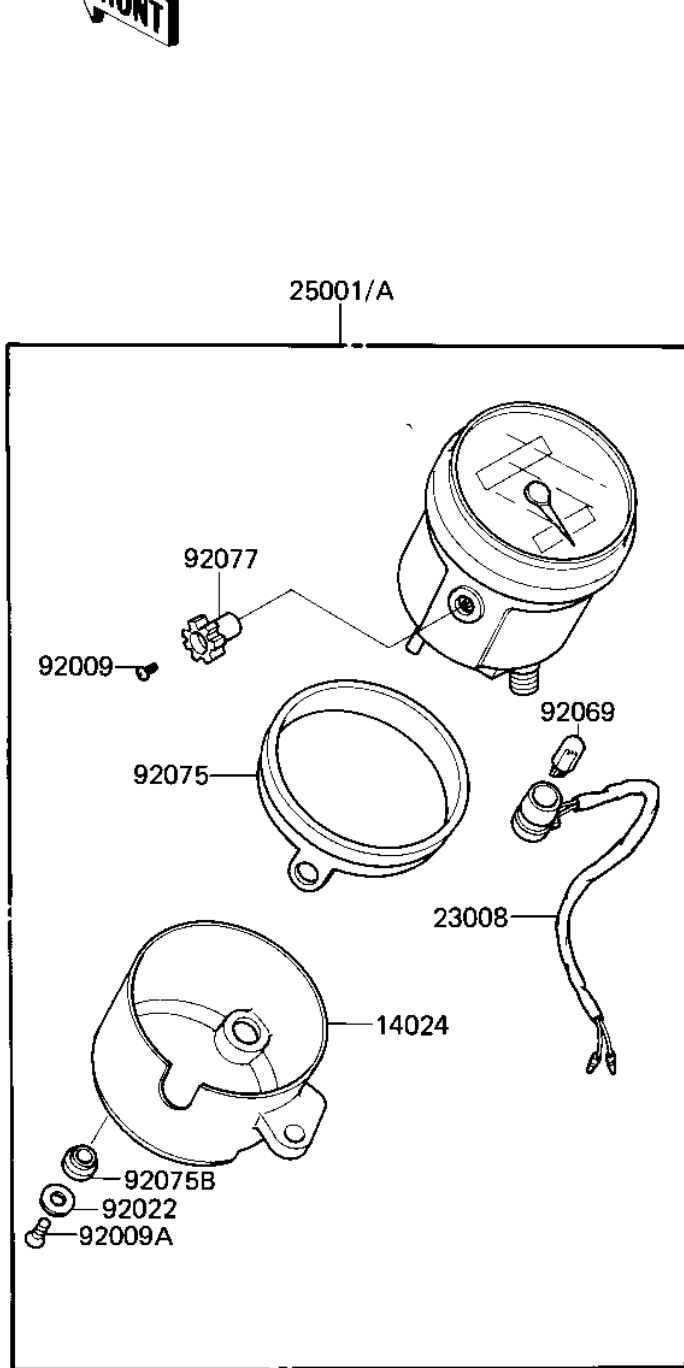

1986 Eliminator PARTS DIAGRAM

METERS

F2530-0264

1986 Eliminator PARTS LIST

METERS

ITEM NAME	PART NUMBER	QUANTITY
COVER (Ref # 14024)	14024-1096	1
COVER (Ref # 14024A)	14024-1097	1
SOCKET-ASSY,SPEEDOMET (Ref # 23008)	23008-1279	1
SOCKET-ASSY,TACHOMETE (Ref # 23008A)	23008-1280	1
METER-ASSY,MPH (Ref # 25001)	25001-1661	1
25001-1662 (Canada) (Ref # 25001A)	25001-1614	1
TACHOMETER (Ref # 25015)	25015-1238	1
SCREW,2X6,BLACK (Ref # 92009)	92009-1172	1
SCREW (Ref # 92009A)	92009-1392	4
SCREW,3X10 (Ref # 92009B)	92009-1406	7
NUT,CAP,6MM (Ref # 92015)	92015-1385	2
WASHER (Ref # 92022)	92022-1711	4
BULB,12V3.4W (Ref # 92069)	92069-1007	1
BULB,12V3W T-7 (Ref # 92069A)	92069-1020	2
DAMPER (Ref # 92075)	92075-1751	1
DAMPER (Ref # 92075A)	92075-1752	1
DAMPER (Ref # 92075B)	92075-1753	4
KNOB,METER (Ref # 92077)	92077-1059	1