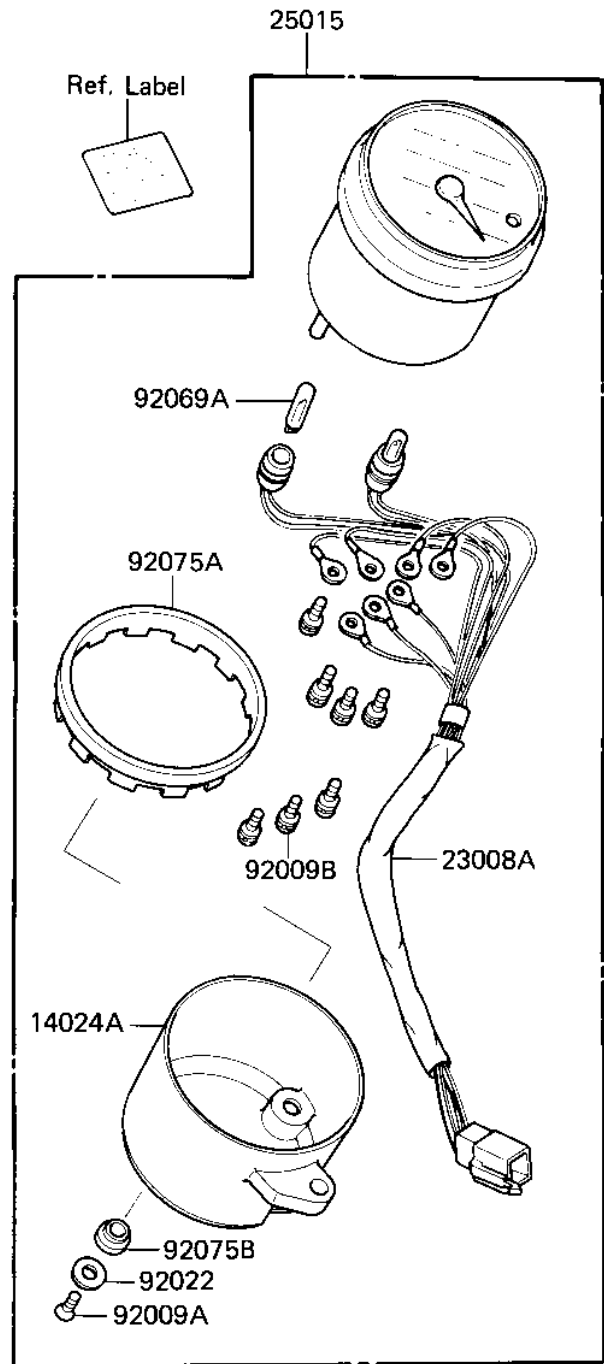

1986 Eliminator PARTS DIAGRAM

METERS

F2530-0264

1986 Eliminator PARTS LIST

METERS

ITEM NAME	PART NUMBER	QUANTITY
COVER (Ref # 14024)	14024-1096	1
COVER (Ref # 14024A)	14024-1097	1
SOCKET-ASSY,SPEEDOMET (Ref # 23008)	23008-1279	1
SOCKET-ASSY,TACHOMETE (Ref # 23008A)	23008-1280	1
METER-ASSY,MPH (Ref # 25001)	25001-1661	1
25001-1662 (Canada) (Ref # 25001A)	25001-1614	1
TACHOMETER (Ref # 25015)	25015-1238	1
SCREW,2X6,BLACK (Ref # 92009)	92009-1172	1
SCREW (Ref # 92009A)	92009-1392	4
SCREW,3X10 (Ref # 92009B)	92009-1406	7
NUT,CAP,6MM (Ref # 92015)	92015-1385	2
WASHER (Ref # 92022)	92022-1711	4
BULB,12V3.4W (Ref # 92069)	92069-1007	1
BULB,12V3W T-7 (Ref # 92069A)	92069-1020	2
DAMPER (Ref # 92075)	92075-1751	1
DAMPER (Ref # 92075A)	92075-1752	1
DAMPER (Ref # 92075B)	92075-1753	4
KNOB,METER (Ref # 92077)	92077-1059	1