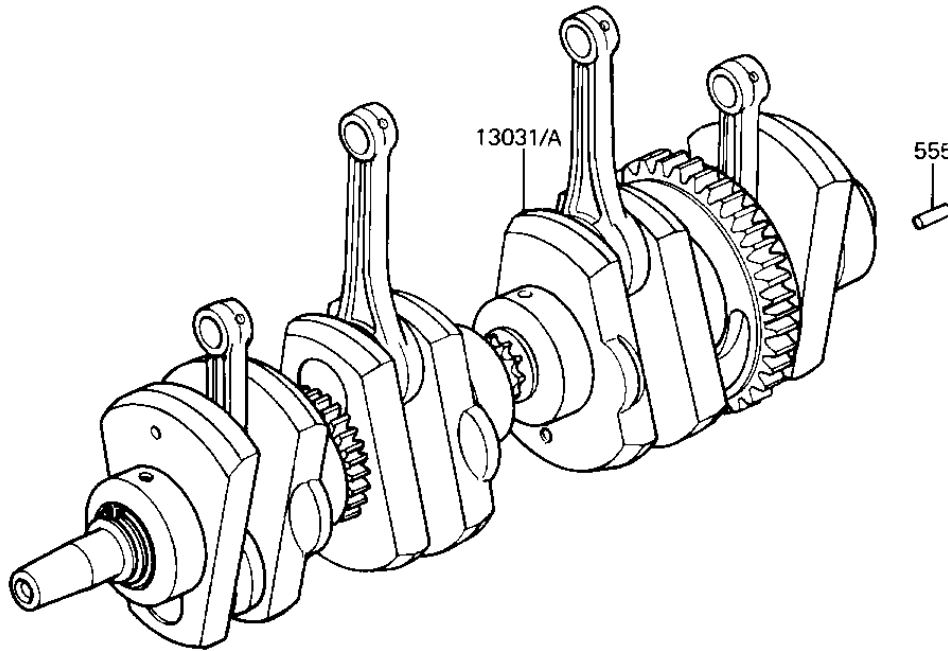

# 1984 LTD Shaft PARTS DIAGRAM

CRANKSHAFT

E1321-0053 —

—  
130  
130  
5

# 1984 LTD Shaft PARTS LIST

## CRANKSHAFT

| ITEM NAME                     | PART NUMBER | QUANTITY |
|-------------------------------|-------------|----------|
| CRANKSHAFT-COMP (Ref # 13031) | 13031-1173  | 1        |
| PIN-SPRING,4X8 (Ref # 555)    | 555A0408    | 1        |