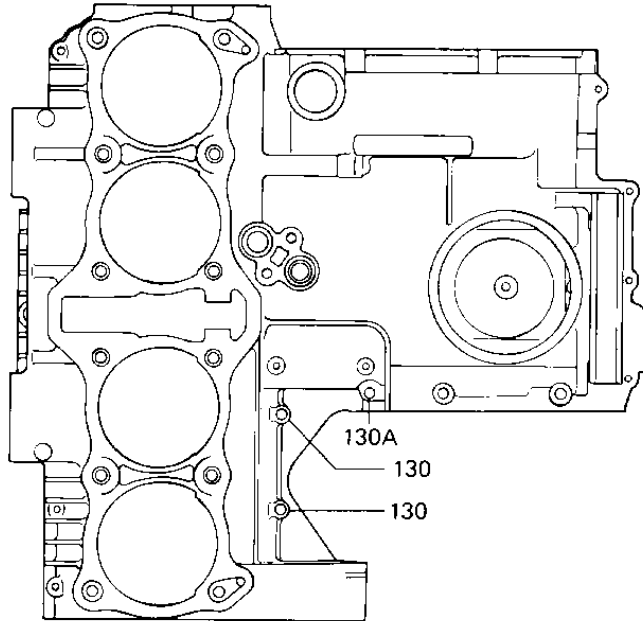

1985 LTD Shaft PARTS DIAGRAM

CRANKCASE BOLT & STUD PATTERN

E1412-0008

1985 LTD Shaft PARTS LIST

CRANKCASE BOLT & STUD PATTERN

ITEM NAME	PART NUMBER	QUANTITY
BOLT-FLANGED (Ref # 130)	130Y0640	9
BOLT-FLANGED (Ref # 130A)	130Y0650	1
BOLT-FLANGED (Ref # 130B)	130Y0695	1