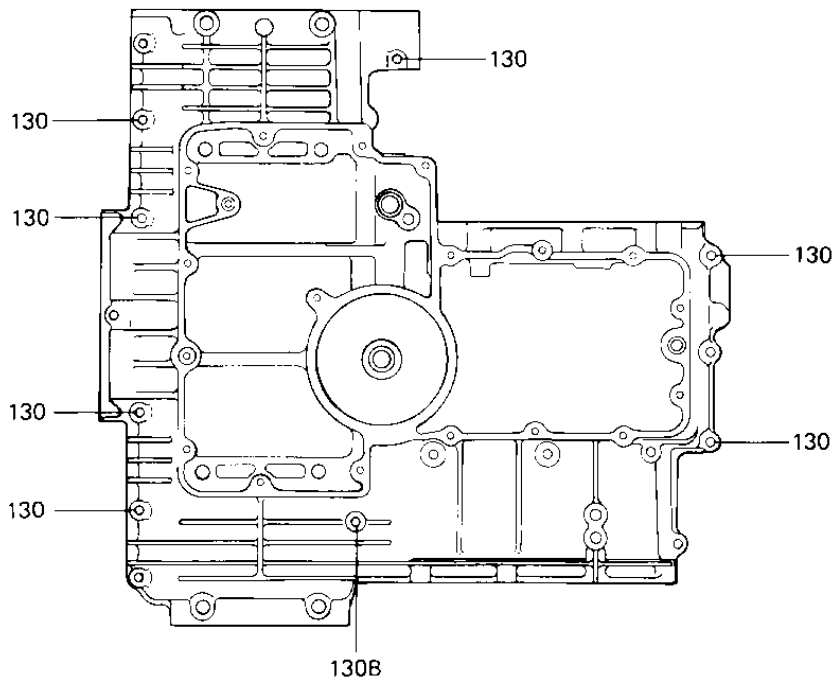

1985 LTD Shaft PARTS DIAGRAM

CRANKCASE BOLT & STUD PATTERN

E1412-0008

1985 LTD Shaft PARTS LIST

CRANKCASE BOLT & STUD PATTERN

ITEM NAME	PART NUMBER	QUANTITY
BOLT-FLANGED (Ref # 130)	130Y0640	9
BOLT-FLANGED (Ref # 130A)	130Y0650	1
BOLT-FLANGED (Ref # 130B)	130Y0695	1