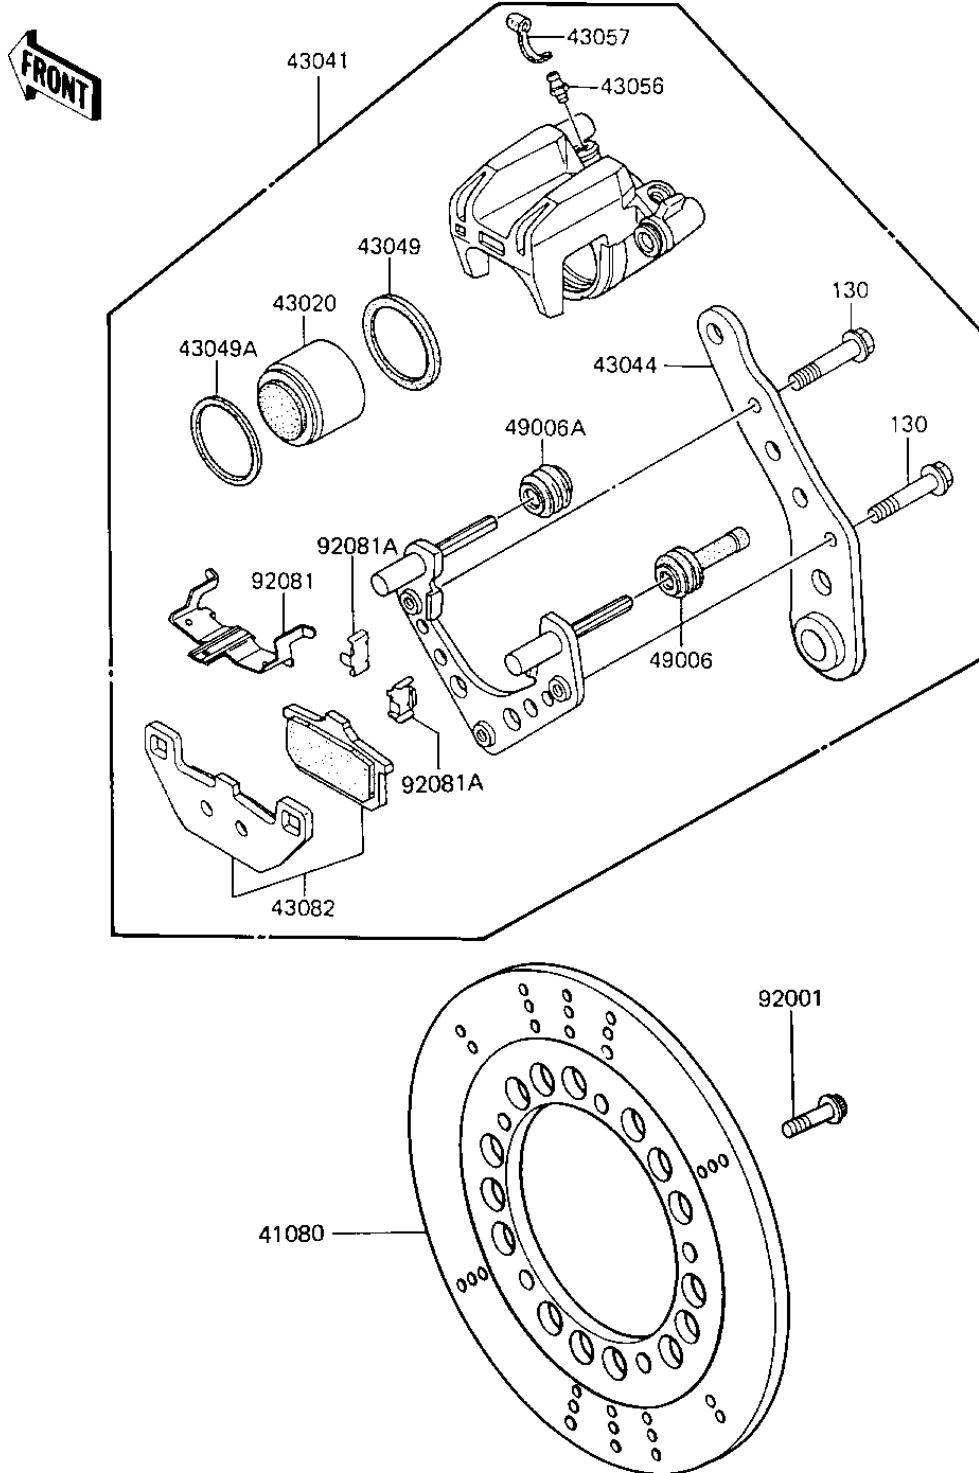

1984 LTD Shaft PARTS DIAGRAM

REAR BRAKE

F2294-0019

1984 LTD Shaft PARTS LIST

REAR BRAKE

ITEM NAME	PART NUMBER	QUANTITY
DISC,RR (Ref # 41080)	41080-1117	1
PISTON-COMP-BRAKE (Ref # 43020)	43020-1066	1
CALIPER-ASSY,RR (Ref # 43041)	43041-1167	1
HOLDER-COMP-CALIPER,R (Ref # 43044)	43044-1052	1
RING,PISTON SEAL (Ref # 43049)	43049-002	1
PACKING,PISTON (Ref # 43049A)	43049-1028	1
BREEDER (Ref # 43056)	43056-003	1
CAP,BREEDER (Ref # 43057)	43057-003	1
PAD-ASSY-BRAKE (Ref # 43082)	43082-1062	1
BOOT,CALIPER (Ref # 49006)	49006-1094	1
BOOT,CALIPER (Ref # 49006A)	49006-1095	1
BOLT,SOCKET,8X30 (Ref # 92001)	92001-1951	5
SPRING,PAD (Ref # 92081)	92081-1525	1
SPRING,PAD STOPPER (Ref # 92081A)	92081-1661	2
BOLT-FLANGED (Ref # 130)	130J1014	2