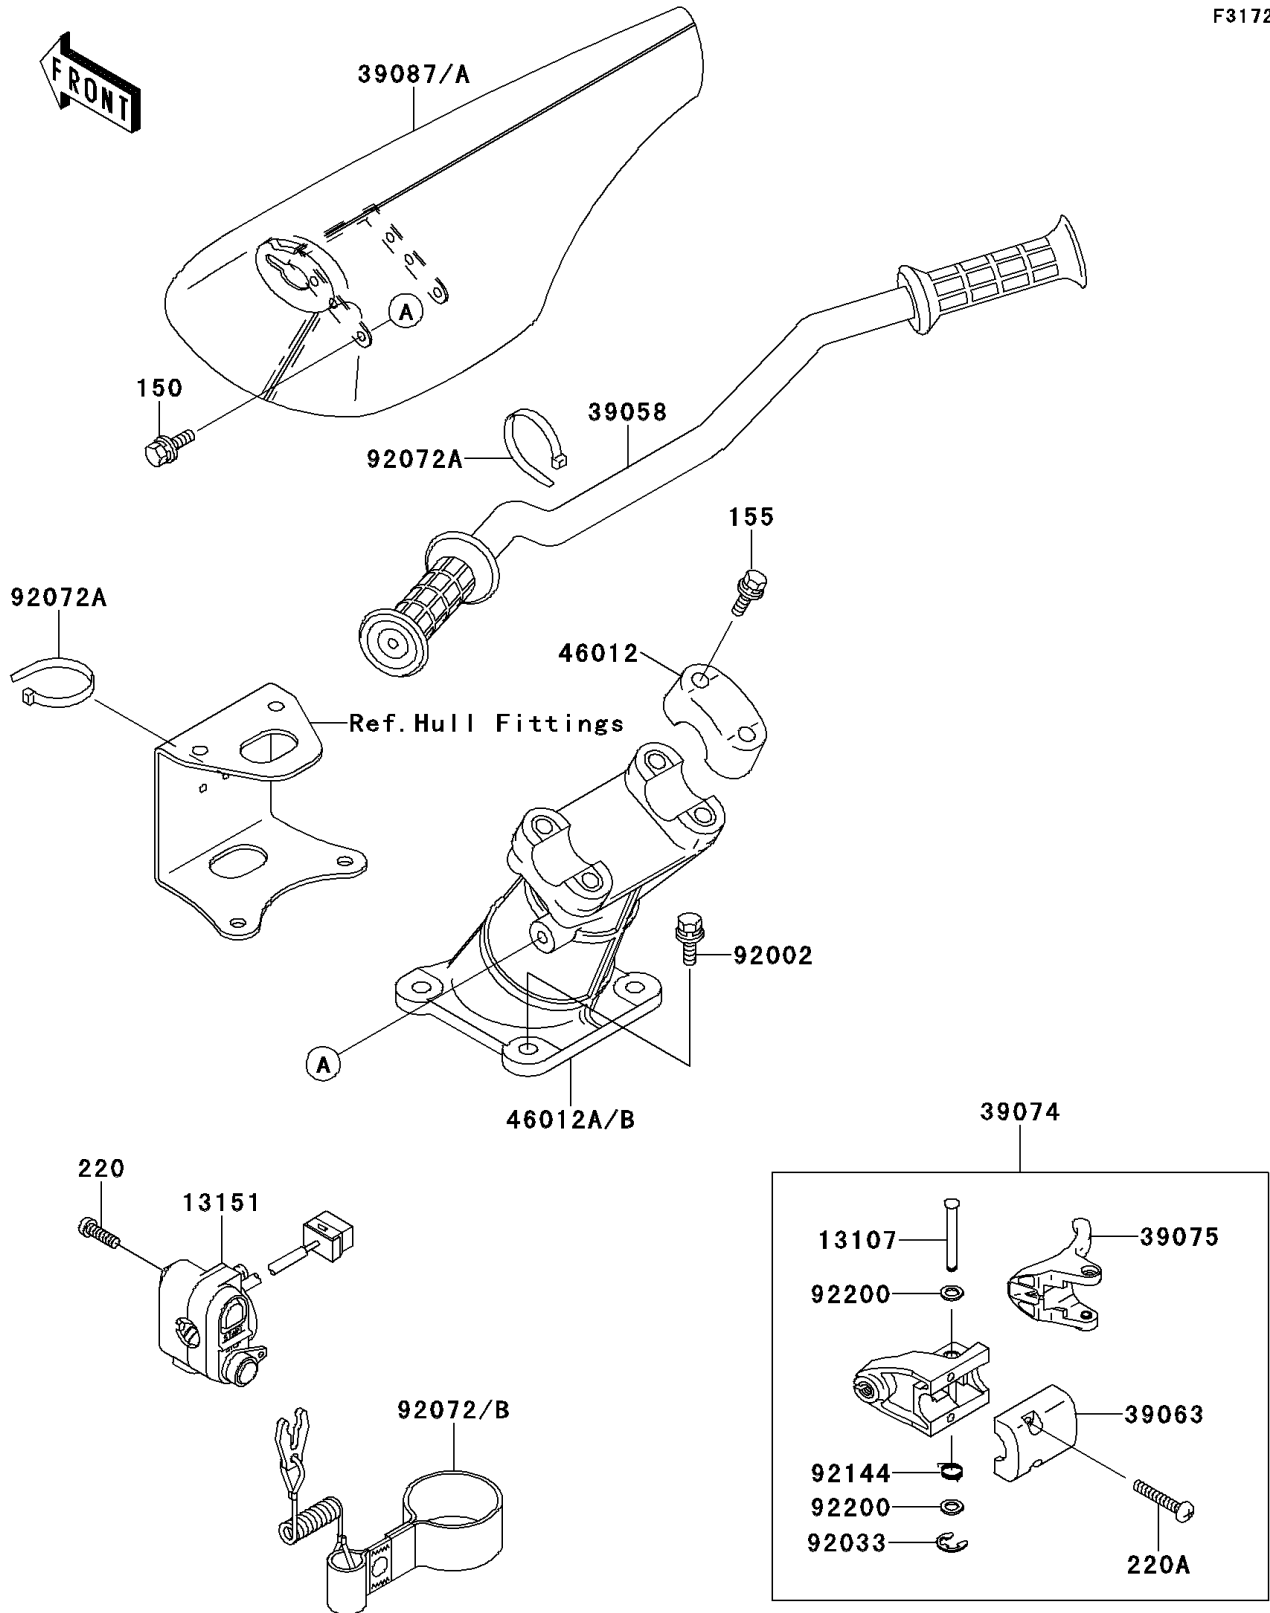

1997 SS PARTS DIAGRAM

Handlebar

F3172

1997 SS PARTS LIST

Handlebar

ITEM NAME	PART NUMBER	QUANTITY
BOLT-WS,6X14 (Ref # 150)	150R0614	2
BOLT-WSP-SMALL,8X35 (Ref # 155)	155R0835	4
SCREW-PAN-CROS,5X30 (Ref # 220)	220R0530	3
SCREW-PAN-CROS (Ref # 220A)	220R0630	2
SHAFT (Ref # 13107)	13107-3740	1
SWITCH-COMP,STOP&START (Ref # 13151)	13151-3718	1
HANDLE-COMP,GRAY (Ref # 39058)	39058-3714-RA	1
HOUSING-CONTROL (Ref # 39063)	39063-3720	1
LEVER-ASSY-THROTTLE (Ref # 39074)	39074-3717	1
LEVER-THROTTLE (Ref # 39075)	39075-3710	1
PAD-HANDLE,BLACK (Ref # 39087)	39087-3717-MA	1
HOLDER-HANDLE,UPP (Ref # 46012)	46012-3720	2
HOLDER-HANDLE,LWR (Ref # 46012B)	46012-3724	1
BOLT,8X25 (Ref # 92002)	92002-3774	4
RING-SNAP (Ref # 92033)	92033-3723	1
BAND (Ref # 92072A)	92072-3778	2
BAND,TETHER SWITCH (Ref # 92072B)	92072-3784	1
SPRING (Ref # 92144)	92144-3749	1
WASHER (Ref # 92200)	92200-3738	2