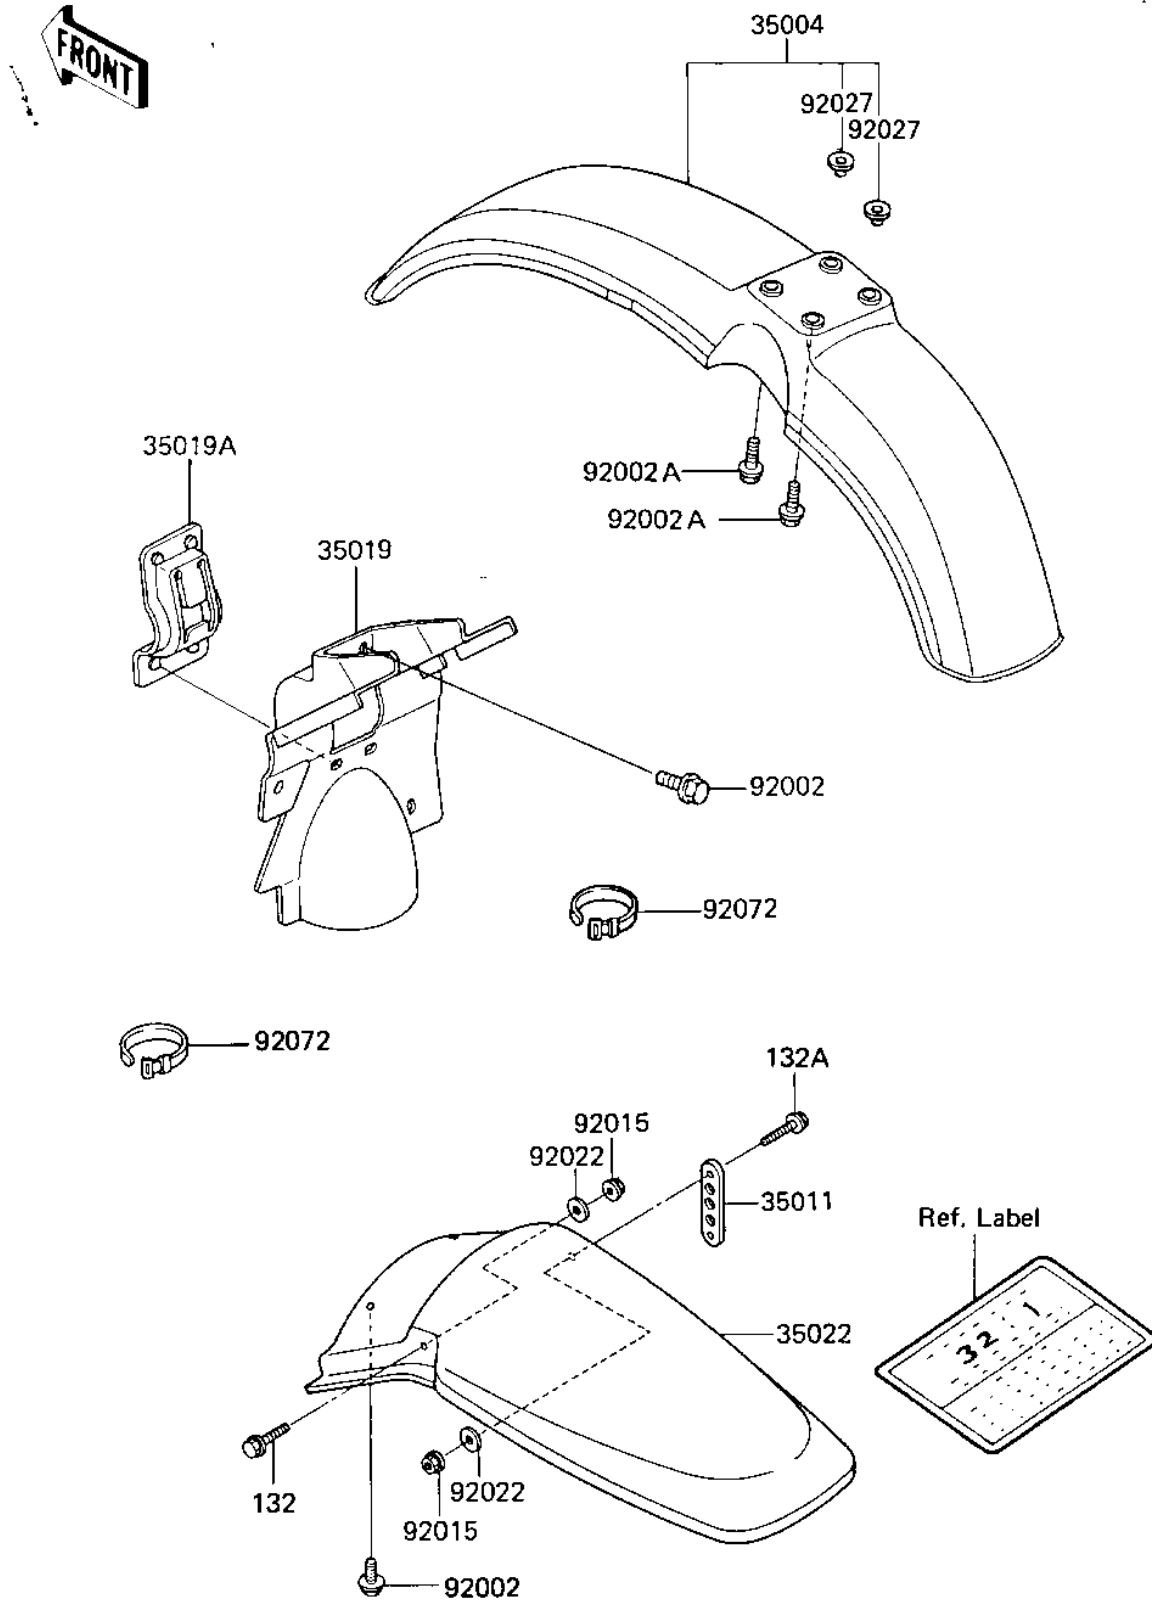

1985 KX125 PARTS DIAGRAM

FENDERS

F2170-0322

1985 KX125 PARTS LIST

FENDERS

| ITEM NAME | PART NUMBER | QUANTITY |
|-------------------------------------|---------------|----------|
| FENDER-FRONT,L.GREEN (Ref # 35004) | 35004-1167-6W | 1 |
| STAY,MUFFLER (Ref # 35011) | 35011-1241 | 1 |
| FLAP,REAR FENDER (Ref # 35019) | 35019-1128 | 1 |
| FLAP,REAR FENDER (Ref # 35019A) | 35019-1129 | 1 |
| FENDER-COMP-REAR,L.GR (Ref # 35022) | 35022-1203-6W | 1 |
| BOLT,6X14 (Ref # 92002) | 92150-1340 | 4 |
| BOLT (Ref # 92002A) | 92150-1506 | 4 |
| NUT-6MM (Ref # 92015) | 92015-1078 | 2 |
| WASHER 6.5X20X1.6T (Ref # 92022) | 92022-125 | 2 |
| COLLAR (Ref # 92027) | 92027-1757 | 4 |
| BAND,WIRING HARNESS (Ref # 92072) | 92072-056 | 2 |
| BOLT-FLANGED-SMALL (Ref # 132) | 132G0616 | 1 |
| BOLT-FLANGED-SMALL (Ref # 132A) | 132G0640 | 1 |