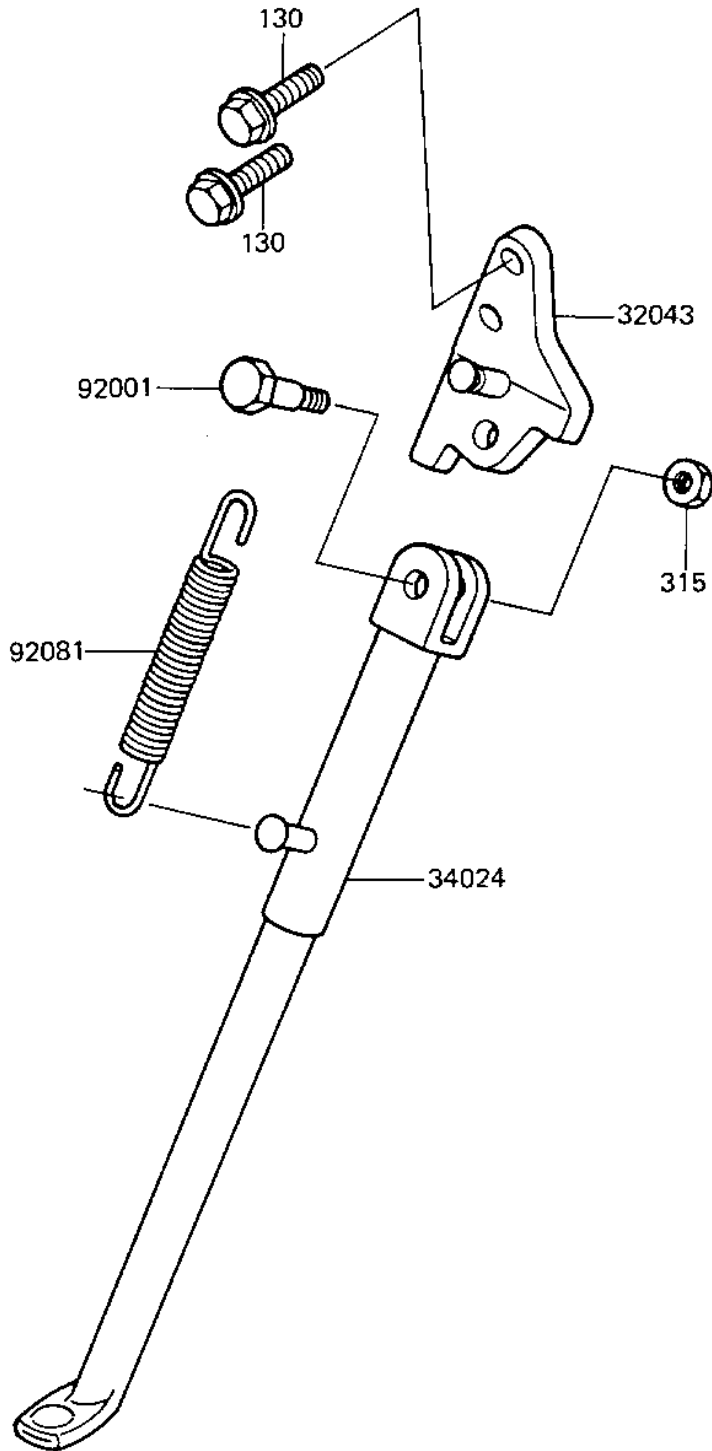

# 1985 KX125 PARTS DIAGRAM

STAND

F2190-0175

# 1985 KX125 PARTS LIST

## STAND

ITEM NAME	PART NUMBER	QUANTITY
BRACKET-STAND,SIDE (Ref # 32043)	32043-1244	1
STAND-SIDE (Ref # 34024)	34024-1186	1
BOLT, SIDE STAND FIT (Ref # 92001)	92003-157	1
SPRING-SIDE STAND (Ref # 92081)	34025-004	1
BOLT-FLANGED,10X16 (Ref # 130)	130G1016	2
NUT 10MM (Ref # 315)	315B1000	1