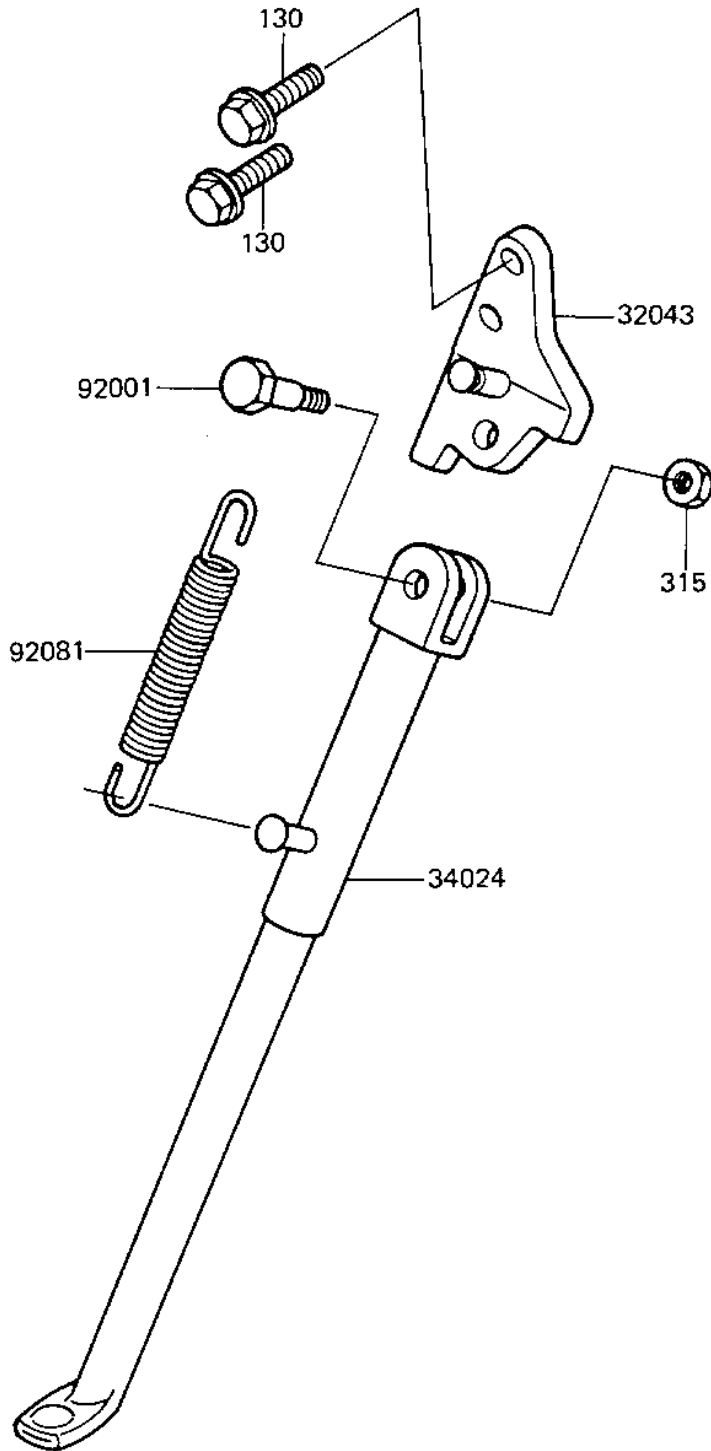

1985 KX125 PARTS DIAGRAM

STAND

F2190-0175

1985 KX125 PARTS LIST

STAND

ITEM NAME	PART NUMBER	QUANTITY
BRACKET-STAND,SIDE (Ref # 32043)	32043-1244	1
STAND-SIDE (Ref # 34024)	34024-1186	1
BOLT, SIDE STAND FIT (Ref # 92001)	92003-157	1
SPRING-SIDE STAND (Ref # 92081)	34025-004	1
BOLT-FLANGED,10X16 (Ref # 130)	130G1016	2
NUT 10MM (Ref # 315)	315B1000	1