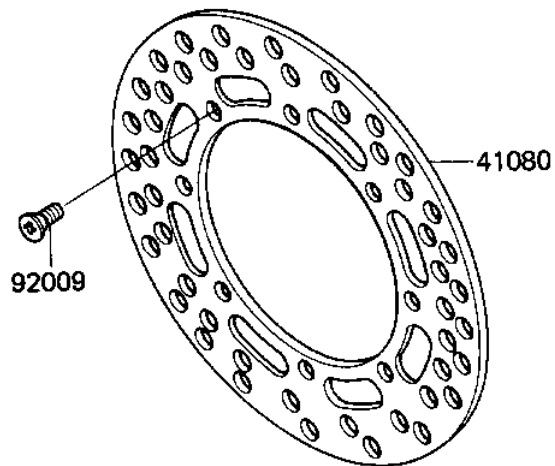

# 1985 KX125 PARTS DIAGRAM

## FRONT BRAKE

# 1985 KX125 PARTS LIST

## FRONT BRAKE

ITEM NAME	PART NUMBER	QUANTITY
DISC,FR (Ref # 41080)	41080-1147	1
CALIPER-ASSY (Ref # 43041)	43041-1084	1
PISTON-CALIPER (Ref # 43048)	43048-1056	1
PACKING,CALIPER (Ref # 43049)	43049-1027	1
PAD-BRAKE (Ref # 43050)	43050-1051	1
PAD-BRAKE (Ref # 43050A)	43050-1063	1
PAD-BRAKE (Ref # 43050B)	43050-1064	1
BREEDER (Ref # 43056)	43056-003	1
CAP,BREEDER (Ref # 43057)	43057-003	1
BOOT,CALIPER (Ref # 49006)	49006-1054	1
BOOT,CALIPER (Ref # 49006A)	49006-1055	1
BOOT,CALIPER (Ref # 49006B)	49006-1093	1
SCREW,6X10 (Ref # 92009)	92009-1375	8
SPRING (Ref # 92081)	92081-1341	1
BOLT-SOCKET,8X20 (Ref # 120)	120P0820	2