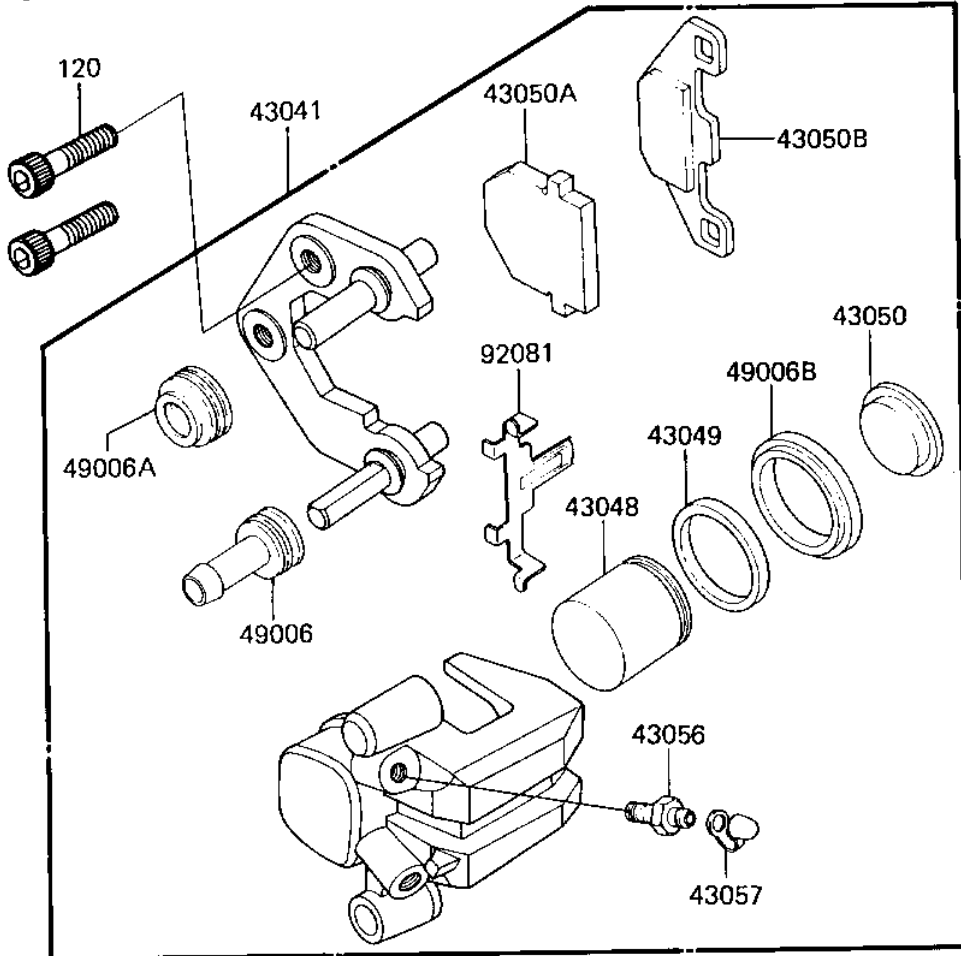

# 1985 KX125 PARTS DIAGRAM

## FRONT BRAKE

# 1985 KX125 PARTS LIST

## FRONT BRAKE

ITEM NAME	PART NUMBER	QUANTITY
DISC,FR (Ref # 41080)	41080-1147	1
CALIPER-ASSY (Ref # 43041)	43041-1084	1
PISTON-CALIPER (Ref # 43048)	43048-1056	1
PACKING,CALIPER (Ref # 43049)	43049-1027	1
PAD-BRAKE (Ref # 43050)	43050-1051	1
PAD-BRAKE (Ref # 43050A)	43050-1063	1
PAD-BRAKE (Ref # 43050B)	43050-1064	1
BREEDER (Ref # 43056)	43056-003	1
CAP,BREEDER (Ref # 43057)	43057-003	1
BOOT,CALIPER (Ref # 49006)	49006-1054	1
BOOT,CALIPER (Ref # 49006A)	49006-1055	1
BOOT,CALIPER (Ref # 49006B)	49006-1093	1
SCREW,6X10 (Ref # 92009)	92009-1375	8
SPRING (Ref # 92081)	92081-1341	1
BOLT-SOCKET,8X20 (Ref # 120)	120P0820	2