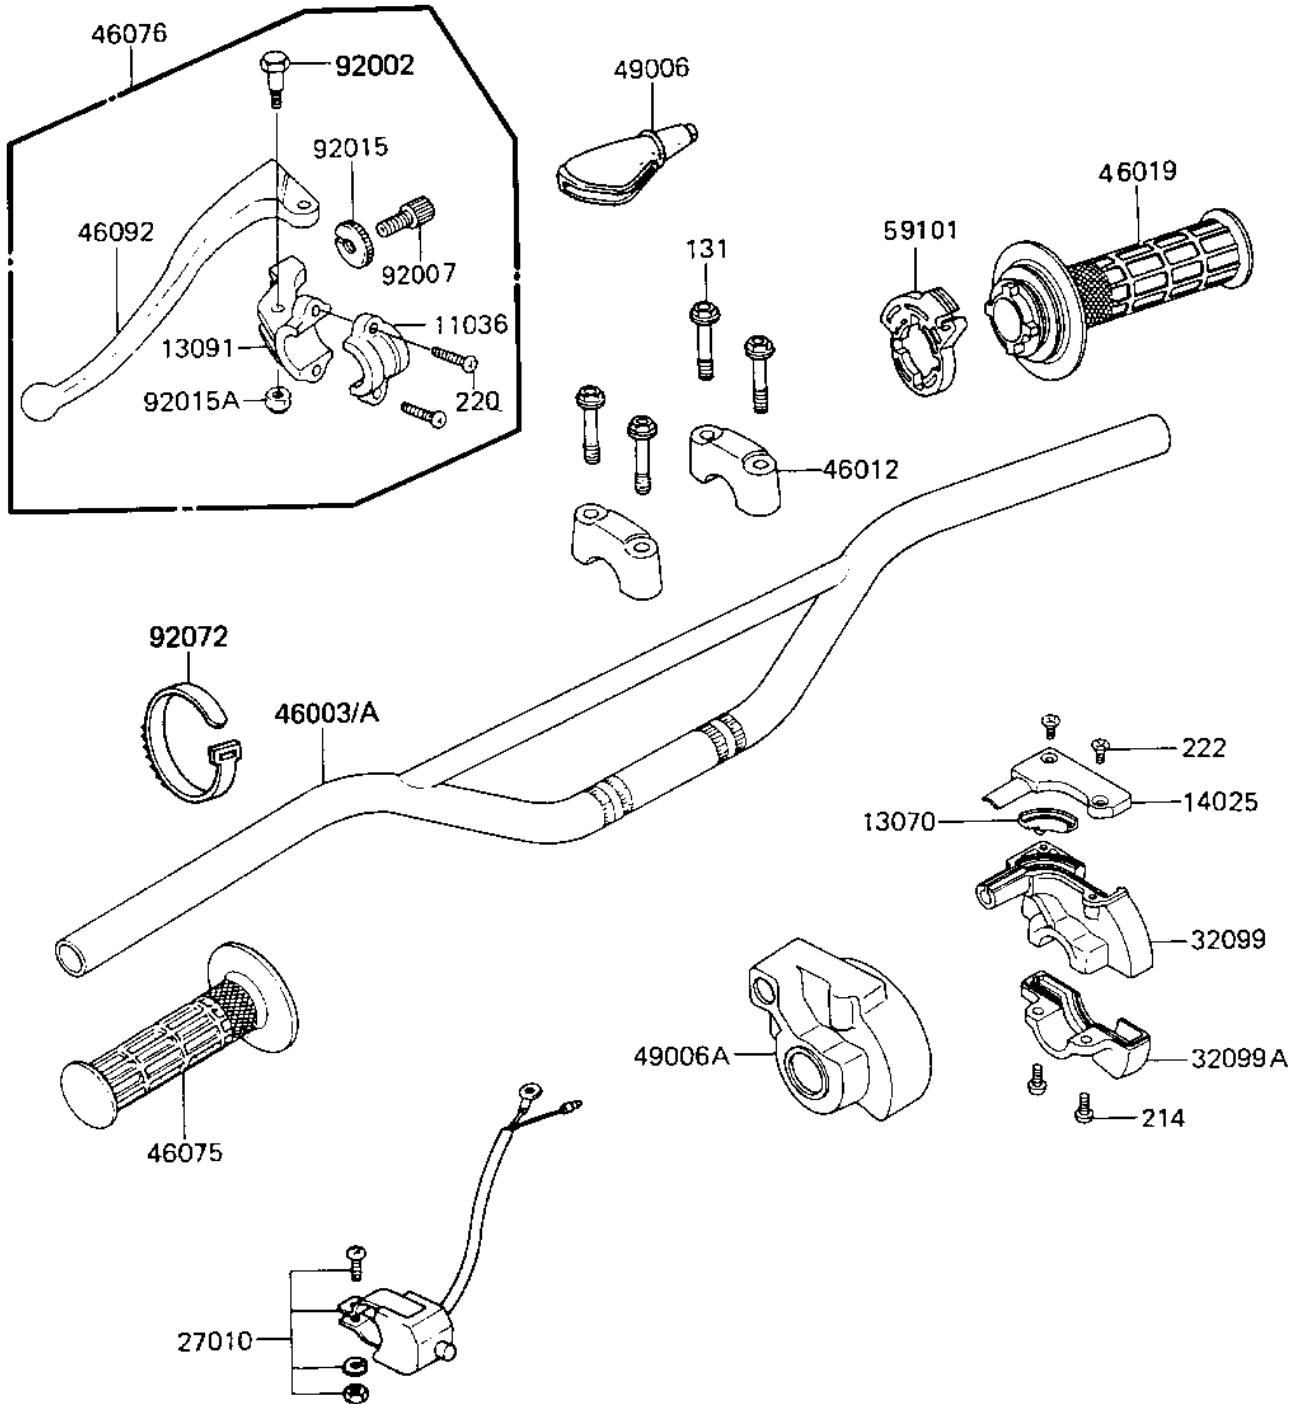

1985 KX125 PARTS DIAGRAM

HANDLEBAR

F231U-0555

1985 KX125 PARTS LIST

HANDLEBAR

ITEM NAME	PART NUMBER	QUANTITY
BRACKET-A (Ref # 11036)	11036-1297	1
GUIDE,THROTTLE PEACE (Ref # 13070)	13070-1073	1
HOLDER,CLUTCH LEVER (Ref # 13091)	13091-1131	1
COVER,THROTTLE CASE U (Ref # 14025)	14025-1646	1
SWITCH,ENGINE STOP (Ref # 27010)	27010-1161	1
CASE,THROTTLE UPP (Ref # 32099)	32099-1036	1
CASE,THROTTLE LWR (Ref # 32099A)	32099-1044	1
HANDLE (Ref # 46003)	46003-1176	1
HANDLE,HIGH TYPE (Ref # 46003A)	46003-1188	1
HOLDER-HANDLE,UPP (Ref # 46012)	46012-1119	2
GRIP-ASSY,THROTTLE (Ref # 46019)	46019-1054	1
GRIP,LH (Ref # 46075)	46075-1024	1
LEVER-ASSY-GRIP (Ref # 46076)	46076-1118	1
LEVER-GRIP,CLUTCH (Ref # 46092)	46092-1110	1
BOOTS,LEVER HOLDER (Ref # 49006)	49006-1017	1
BOOT,THROTTLE CASE (Ref # 49006A)	49006-1097	1
REEL,THROTTLE (Ref # 59101)	59101-1103	1
BOLT,LEVER SET (Ref # 92002)	92002-1150	1
SCREW,CABLE ADJUST (Ref # 92007)	46055-010	1
NUT,CABLE ADJUST LOCK (Ref # 92015)	46056-006	1
NUT (Ref # 92015A)	92019-008	1
BAND,SHORT (Ref # 92072)	92072-030	1
BOLT-FLANGED,8X30 (Ref # 131)	131G0830	4
SCREW-PAN-CROS,5X18 (Ref # 214)	220C0518	2
SCREW-PAN-CROSS,5X14 (Ref # 220)	220C0514	2
SCREW OVL CNTSNK 4X12 (Ref # 222)	222E0412	2