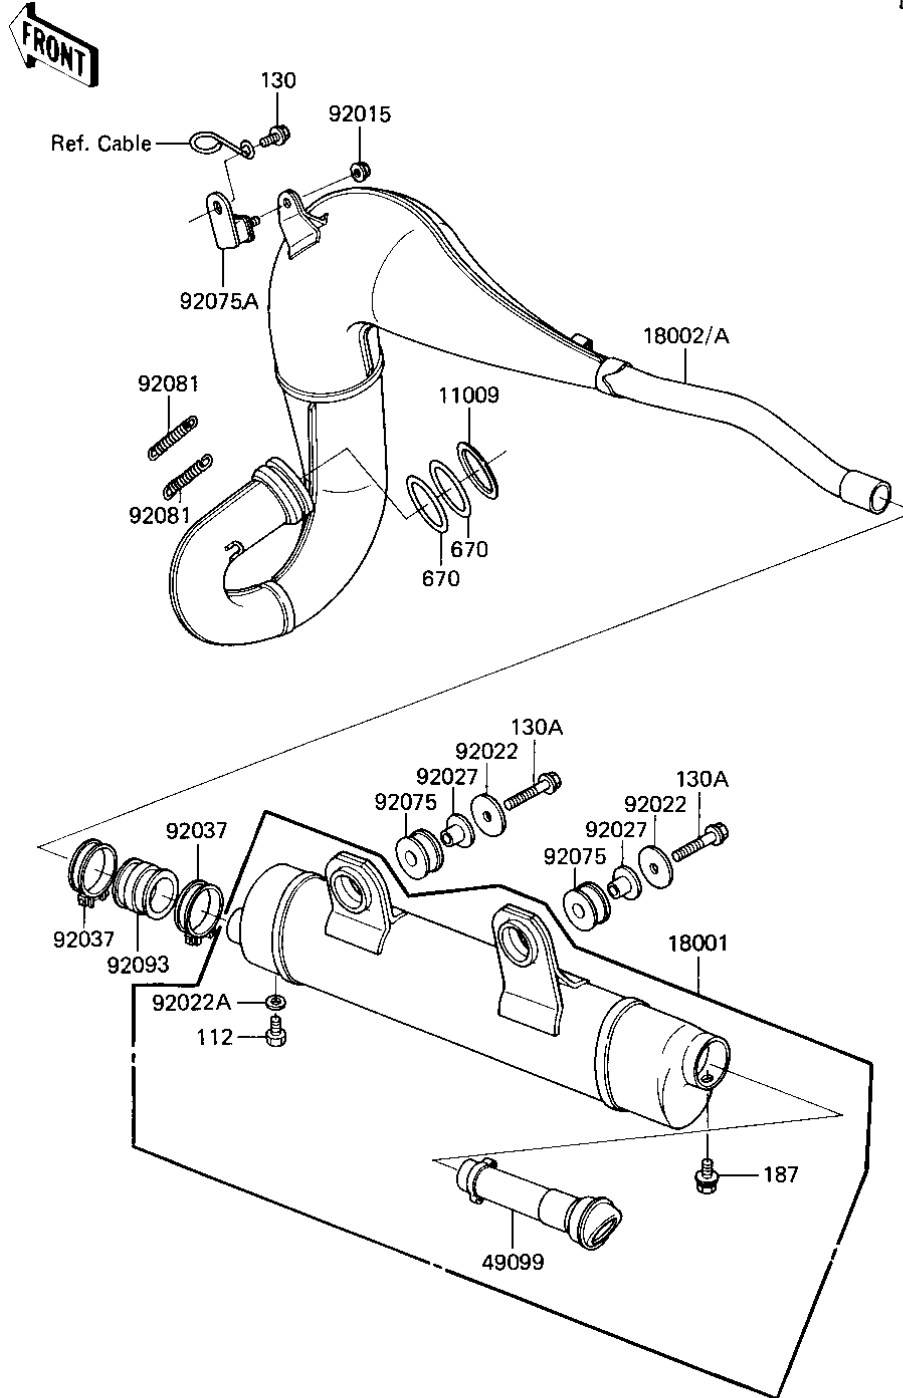

1984 KDX200 PARTS DIAGRAM

MUFFLER (KDX200-A2/A3)

E1140-0217

1984 KDX200 PARTS LIST

MUFFLER (KDX200-A2/A3)

ITEM NAME	PART NUMBER	QUANTITY
GASKET,EXHAUST HOLDER (Ref # 11009)	11009-1123	1
MUFFLER (Ref # 18001)	18001-1483	1
BODY-COMP-MUFFLER (Ref # 18002)	18002-1558	1
BAFFLE-PIPE MUFFLER (Ref # 49099)	49099-1221	1
NUT-6MM (Ref # 92015)	92015-1078	1
WASHER,PLAIN (Ref # 92022)	92022-298	2
WASHER,PLAIN (Ref # 92022A)	92022-304	1
COLLAR (Ref # 92027)	92027-1081	2
CLAMP,MUFFLER (Ref # 92037)	92037-177	2
DAMPER,MUFFLER (Ref # 92075)	92075-1196	2
DAMPER,MUFFLER (Ref # 92075A)	92075-1891	1
SPRING,MUFFLER CONECT (Ref # 92081)	92081-1526	2
DUST SHIELD,MUFFLER (Ref # 92093)	92093-1014	1
BOLT-UPSET,6X8 (Ref # 112)	112B0608	1
BOLT,FLANGED,6X12 (Ref # 130)	130G0612	1
BOLT,FLANGED,8X30 (Ref # 130A)	130G0830	2
BOLT 6X12 (Ref # 187)	187B0612	1
"O" RING,45M/M (Ref # 670)	670E3045	2