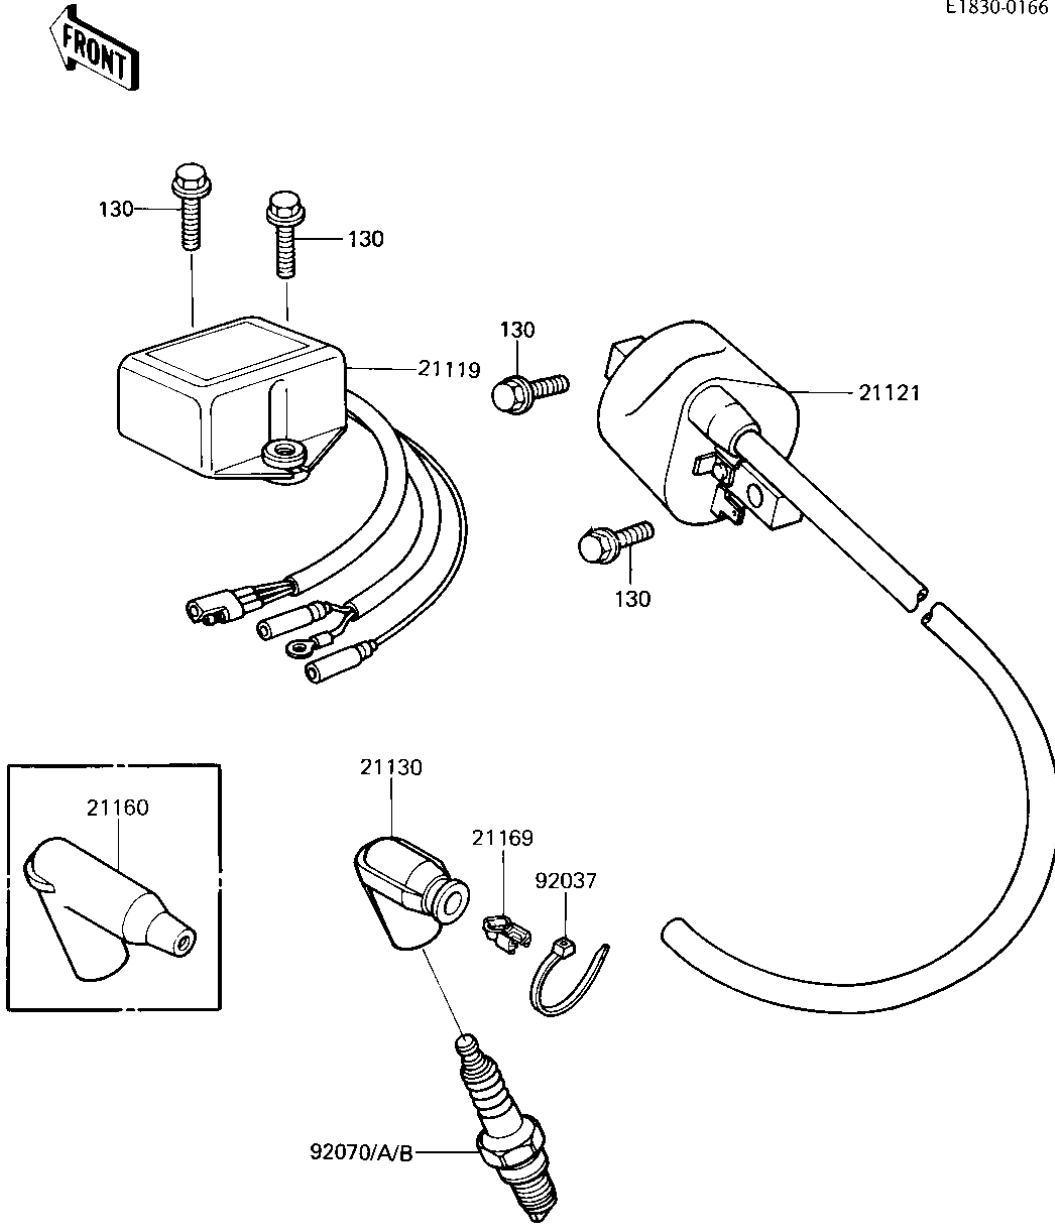

1985 KDX200 PARTS DIAGRAM

IGNITION

E1830-0166

1985 KDX200 PARTS LIST

IGNITION

ITEM NAME	PART NUMBER	QUANTITY
IGNITER (Ref # 21119)	21119-1066	1
COIL-IGNITION (Ref # 21121)	21121-1126	1
CAP,SPARK PLUG (Ref # 21130)	21130-1006	1
CAP ASSY,SPARK PLUG (Ref # 21160)	21160-1009	1
TERMINAL,PLUG CAP (Ref # 21169)	21169-001	1
CLAMP,SPARK PLUG CAP (Ref # 92037)	92037-1173	1
SPARK PLUG B9ES (Ref # 92070)	B9ES	1
92070-1053 (Canada) (Ref # 92070B)	92070-1109	1
BOLT-FLANGED,6X18 (Ref # 130)	130G0618	4