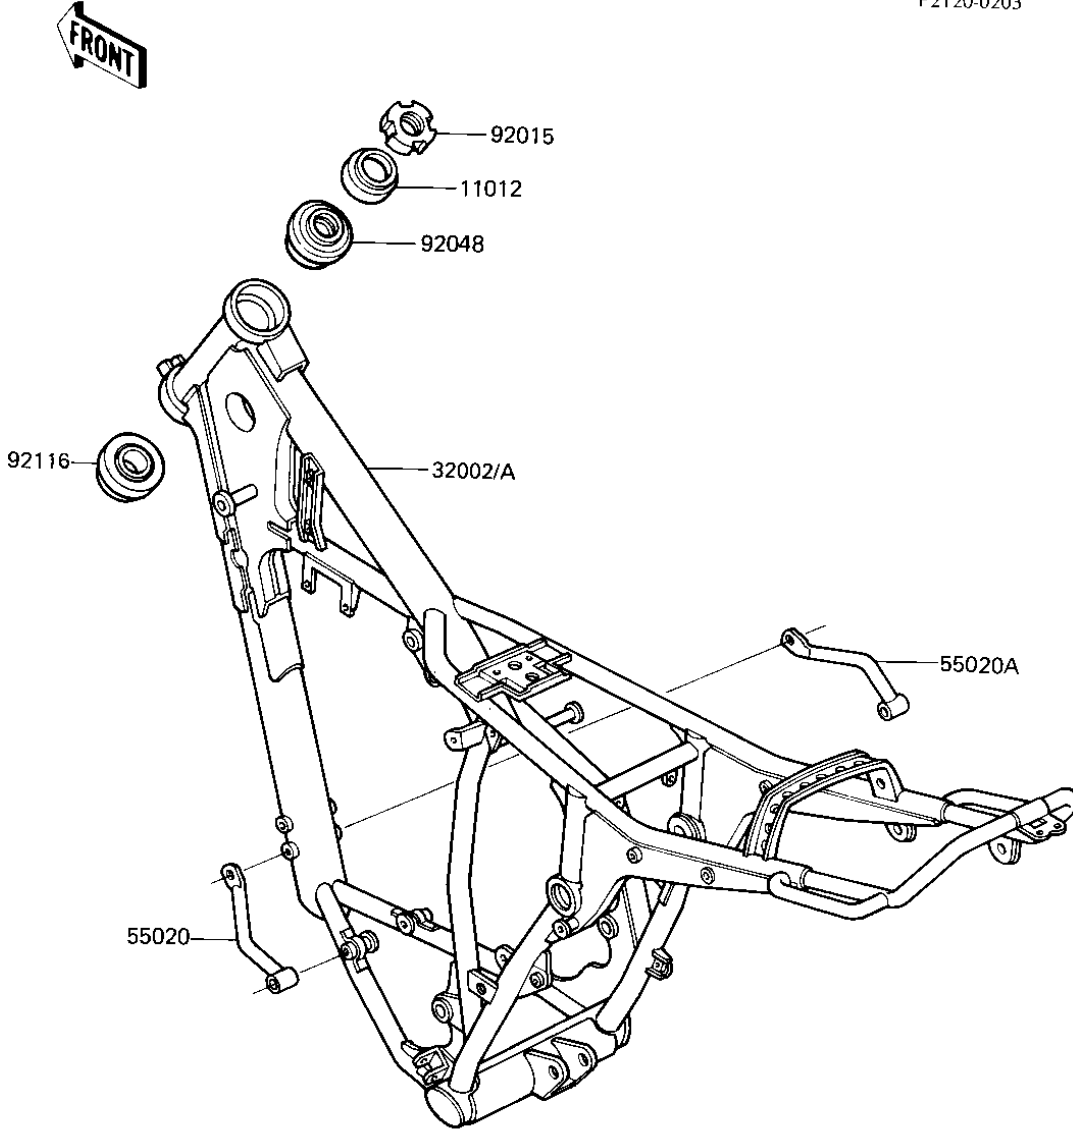

1983 KDX200 PARTS DIAGRAM

FRAME

F2120-0203

1983 KDX200 PARTS LIST

FRAME

ITEM NAME	PART NUMBER	QUANTITY
CAP,STEERING STEM (Ref # 11012)	46098-015	1
FRAME-COMP (Ref # 32002)	32002-1523	1
GUARD,ENGINE,LH (Ref # 55020)	55020-1091	1
GUARD,ENGINE,RH (Ref # 55020A)	55020-1092	1
NUT (Ref # 92015)	92015-1546	1
BEARING,STEERING STEM (Ref # 92048)	92047-017	1
BEARING,ROLLER,32006 (Ref # 92116)	92116-1008	1