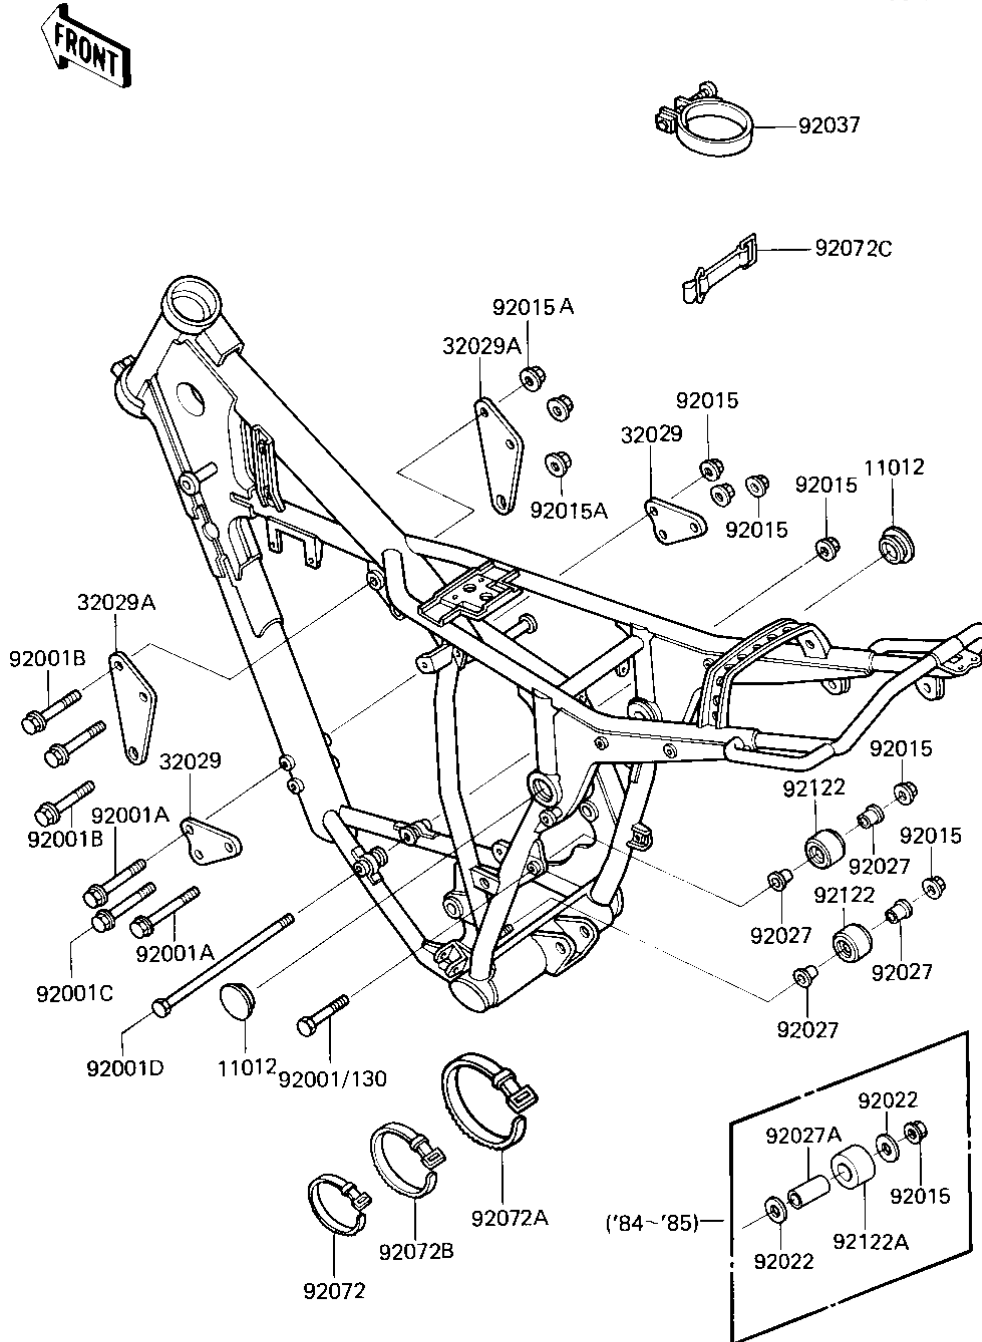

1983 KDX200 PARTS DIAGRAM

FRAME FITTINGS

F2131-0175

1983 KDX200 PARTS LIST

FRAME FITTINGS

ITEM NAME	PART NUMBER	QUANTITY
-----------	-------------	----------