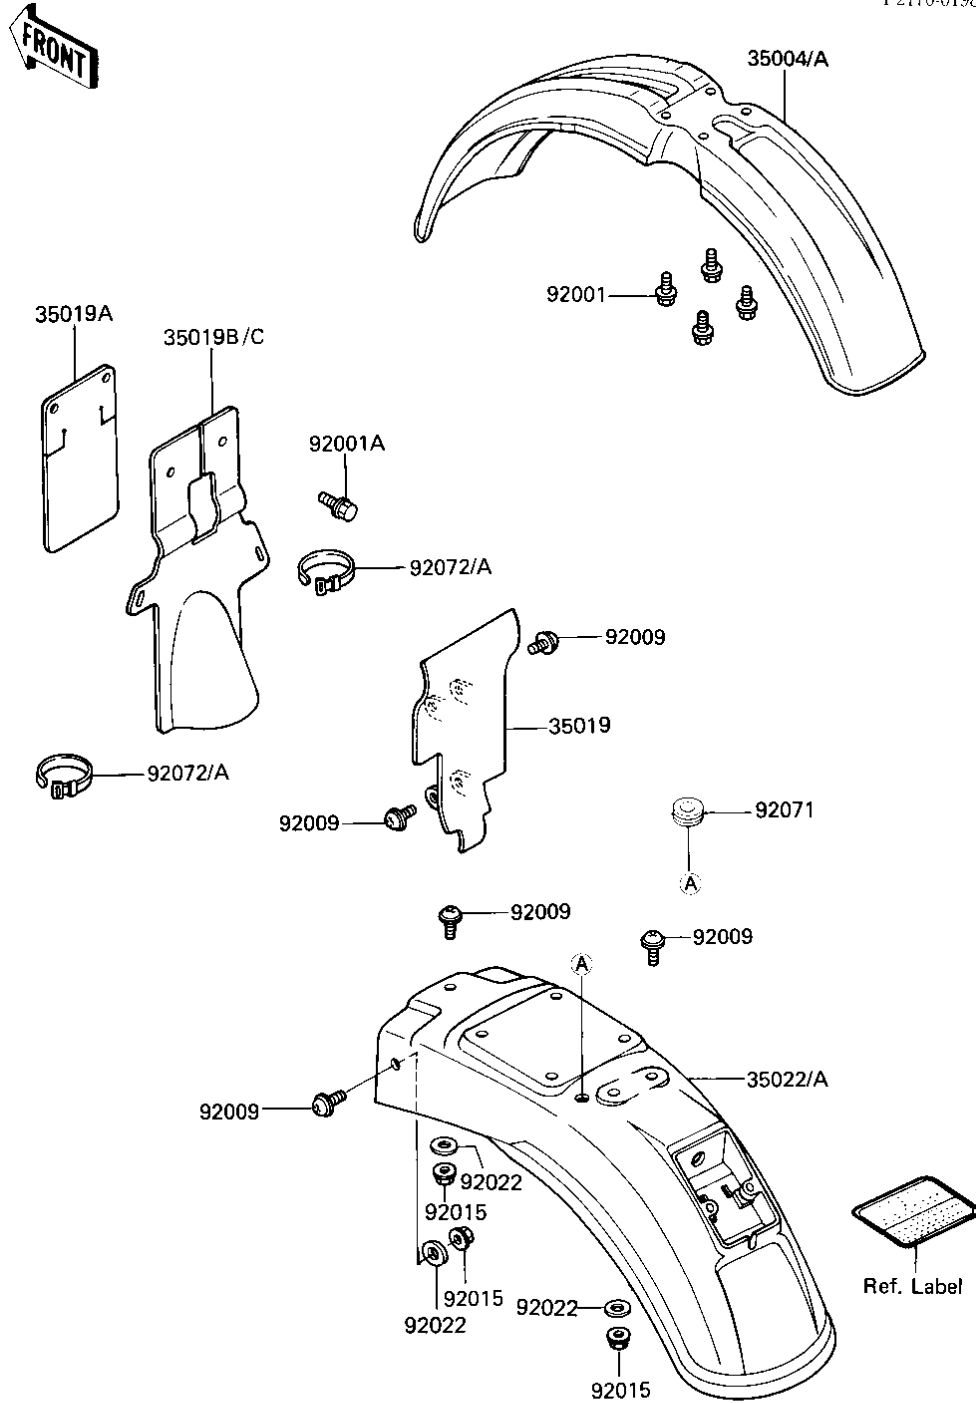

1983 KDX200 PARTS DIAGRAM

FENDERS

F2170-0198

1983 KDX200 PARTS LIST

FENDERS

ITEM NAME	PART NUMBER	QUANTITY
FENDER-FRONT,L.GREEN (Ref # 35004A)	35004-1233-6W	1
FLAP,SUSPENSION ROD (Ref # 35019)	35019-1050	1
FLAP,FENDER,RR (Ref # 35019A)	35019-1056	1
FLAP,REAR FENDR (Ref # 35019B)	35019-1066	1
FENDER-COMP-REAR,L.GR (Ref # 35022A)	35022-1113-6W	1
BOLT,6X20 (Ref # 92001)	92001-1773	4
BOLT,6X14 (Ref # 92001A)	92001-1926	2
SCREW,6X14 (Ref # 92009)	92009-1287	9
NUT-6MM (Ref # 92015)	92015-1078	5
WASHER 6.5X20X1.6T (Ref # 92022)	92022-125	5
GROMMET HARNESS 10MM (Ref # 92071)	92071-019	1
BAND,SHORT (Ref # 92072)	92072-030	2