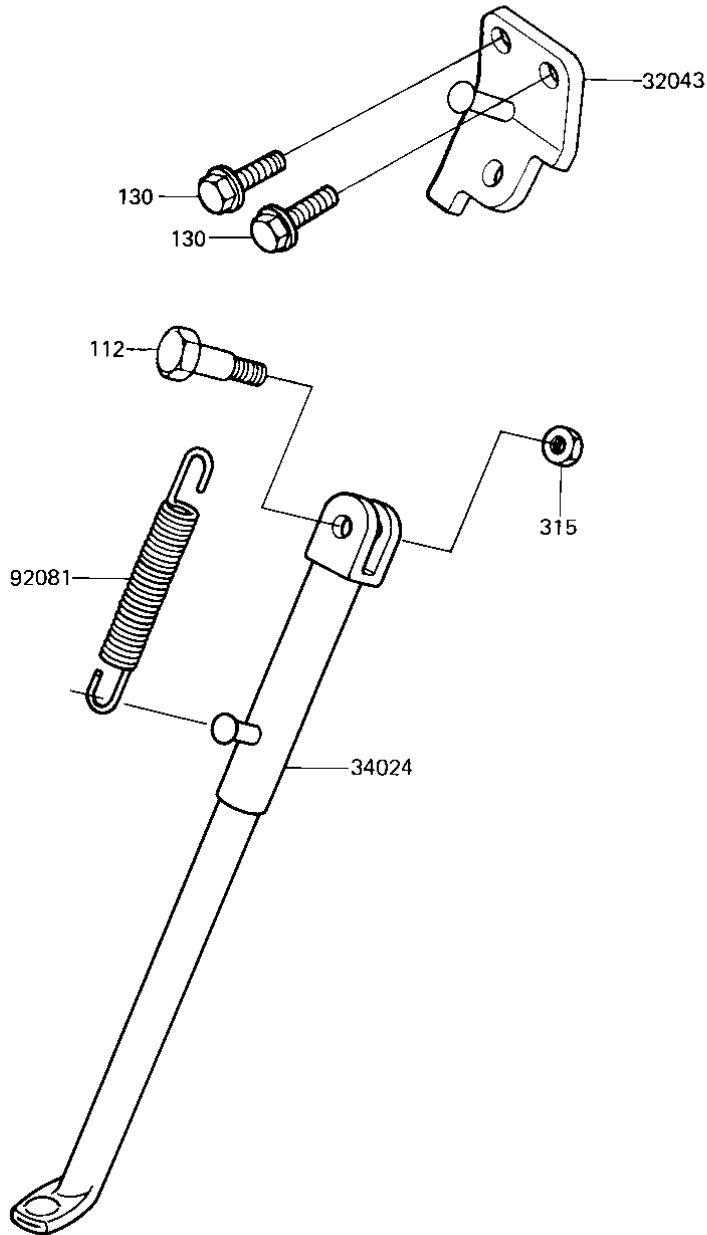

# 1984 KDX200 PARTS DIAGRAM

STAND

F2190-0125

# 1984 KDX200 PARTS LIST

## STAND

ITEM NAME	PART NUMBER	QUANTITY
BRACKET-STAND (Ref # 32043)	32043-1114	1
STAND-SIDE (Ref # 34024)	34024-1104	1
SPRING (Ref # 92081)	92081-1419	1
BOLT-UPSET (Ref # 112)	112C1030	1
BOLT-FLANGED,12X20 (Ref # 130)	130G1220	2
NUT-HEX-FINE (Ref # 315)	315C1000	1