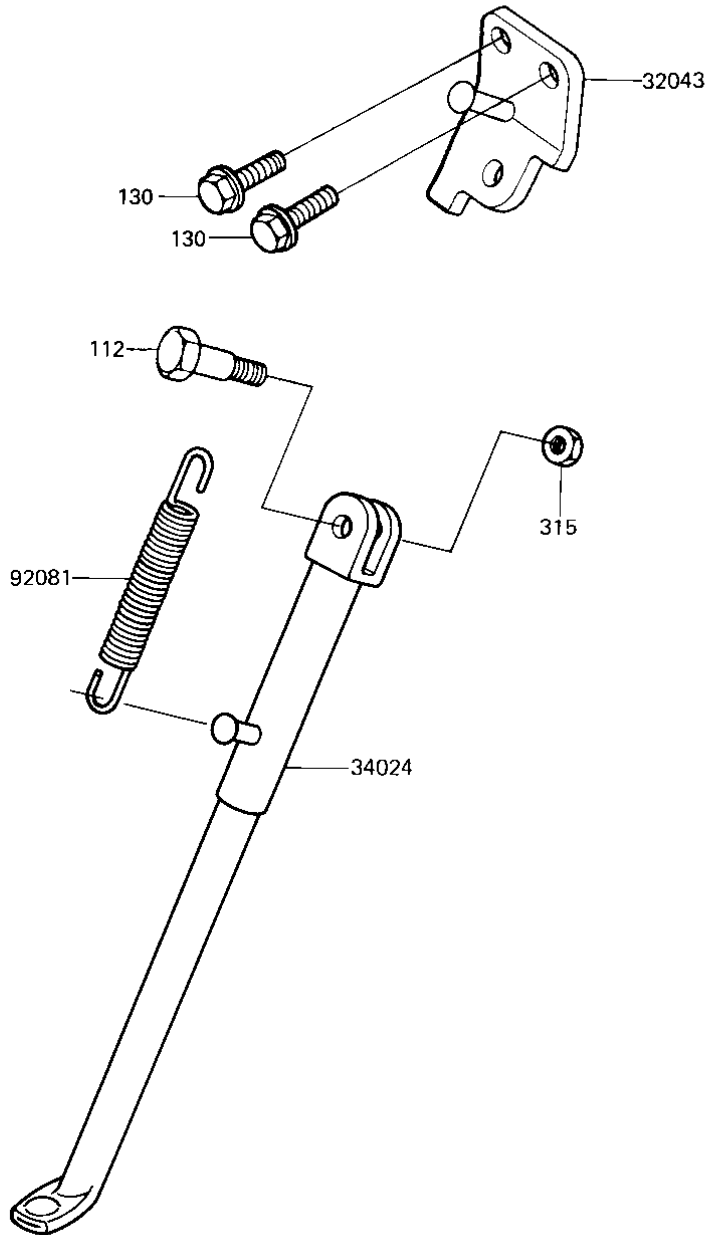

1985 KDX200 PARTS DIAGRAM

STAND

F2190-0125

1985 KDX200 PARTS LIST

STAND

ITEM NAME	PART NUMBER	QUANTITY
BRACKET-STAND (Ref # 32043)	32043-1114	1
STAND-SIDE (Ref # 34024)	34024-1104	1
SPRING (Ref # 92081)	92081-1419	1
BOLT-UPSET (Ref # 112)	112C1030	1
BOLT-FLANGED,12X20 (Ref # 130)	130G1220	2
NUT-HEX-FINE (Ref # 315)	315C1000	1