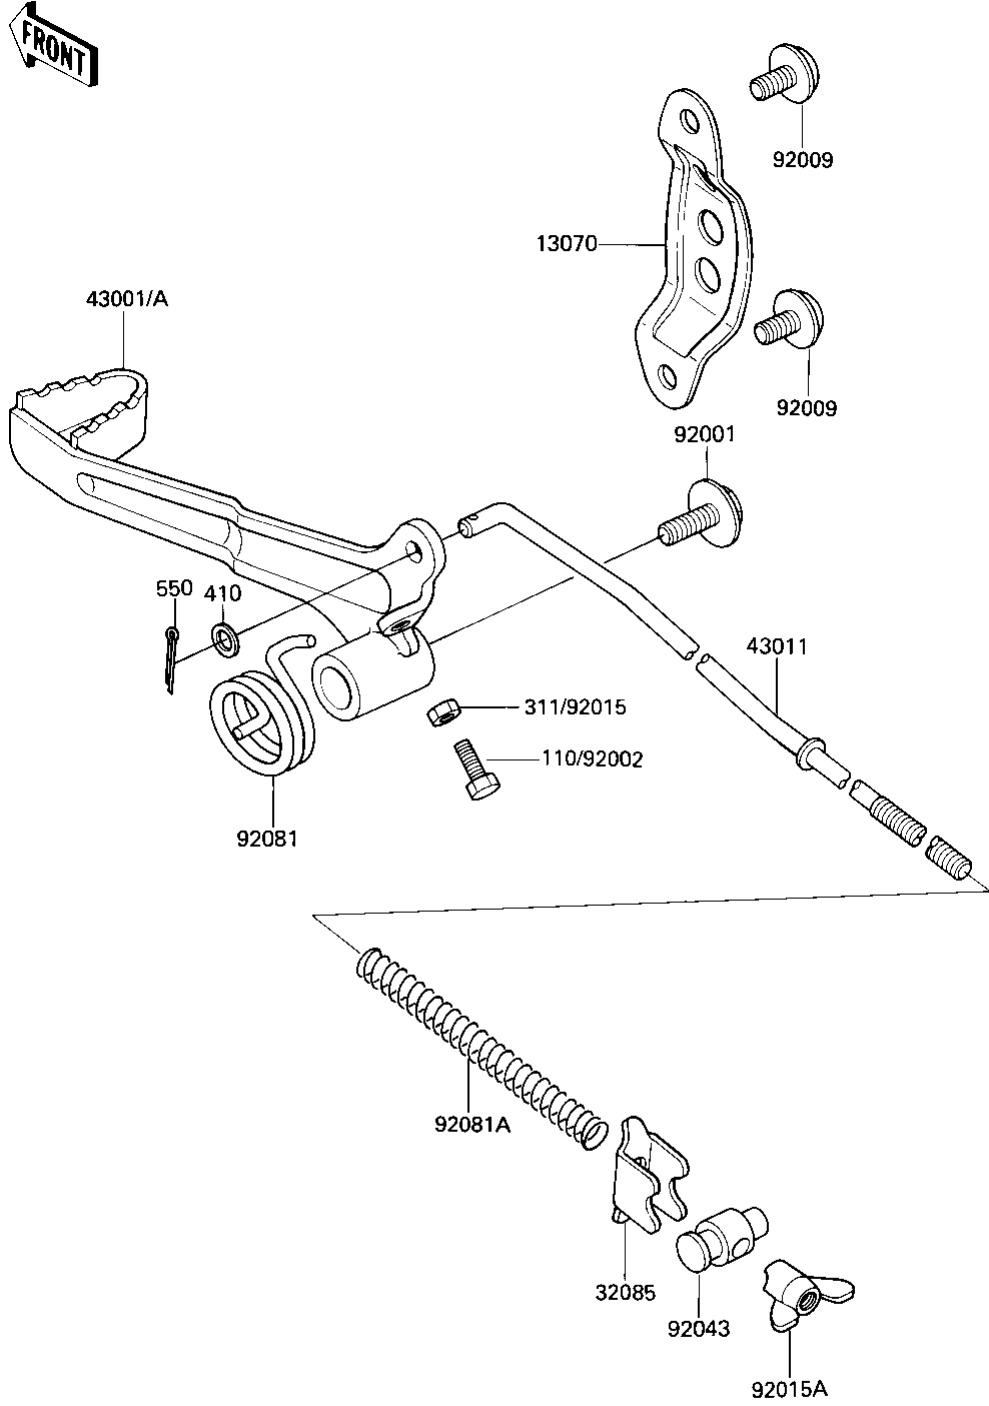

# 1984 KDX200 PARTS DIAGRAM

## BRAKE PEDAL

F2260-0140

# 1984 KDX200 PARTS LIST

## BRAKE PEDAL

ITEM NAME	PART NUMBER	QUANTITY
GUIDE,BRAKE ROD (Ref # 13070)	13070-1082	1
STOPPER,BRAKE ROD (Ref # 32085)	32085-1115	1
LEVER-BRAKE,PEDAL (Ref # 43001A)	43001-1164	1
ROD-BRAKE (Ref # 43011)	43011-1055	1
BOLT,HEX HEAD,6X10 (Ref # 92001)	92001-1034	1
BOLT,6X20 (Ref # 92002)	92002-1373	1
SCREW,6X10 (Ref # 92009)	92009-1286	2
NUT,6MM (Ref # 92015)	92015-1391	1
NUT,WING,6M/M (Ref # 92015A)	92015-4004	1
PIN,BRAKE ROD (Ref # 92043)	92043-1139	1
SPRING,BRAKE PEDAL (Ref # 92081)	92144-1085	1
SPRING,BAAKE ROD (Ref # 92081A)	92081-1688	1
WASHER PLAIN 6MM (Ref # 410)	410B0600	1
PIN COTTER 2.0X15 (Ref # 550)	550D2015	1