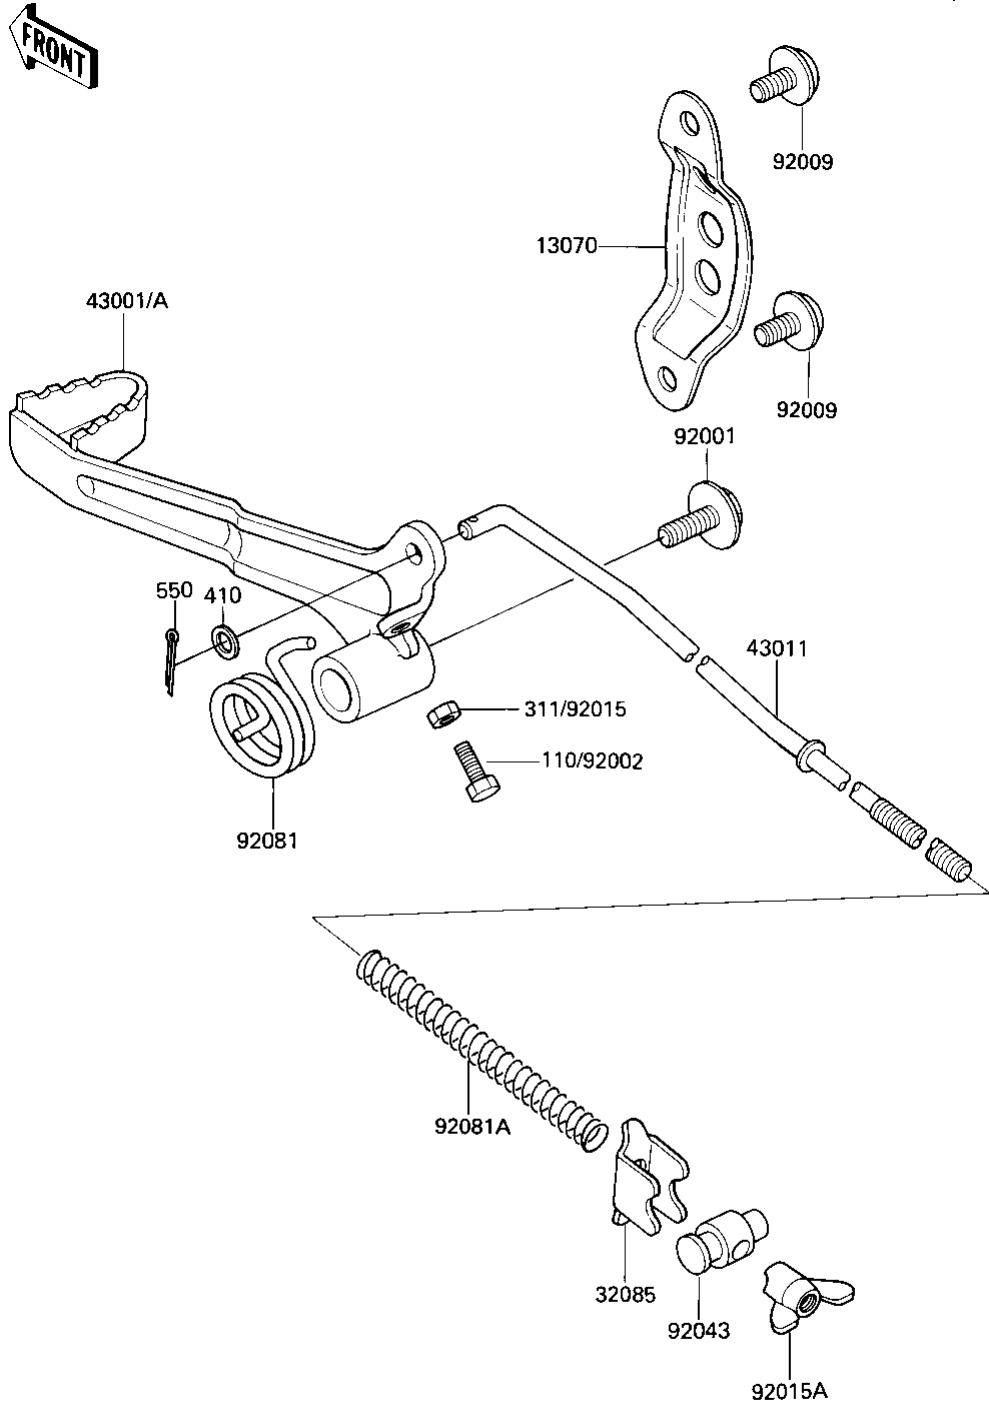

1983 KDX200 PARTS DIAGRAM

BRAKE PEDAL

F2260-0140

1983 KDX200 PARTS LIST

BRAKE PEDAL

ITEM NAME	PART NUMBER	QUANTITY
-----------	-------------	----------