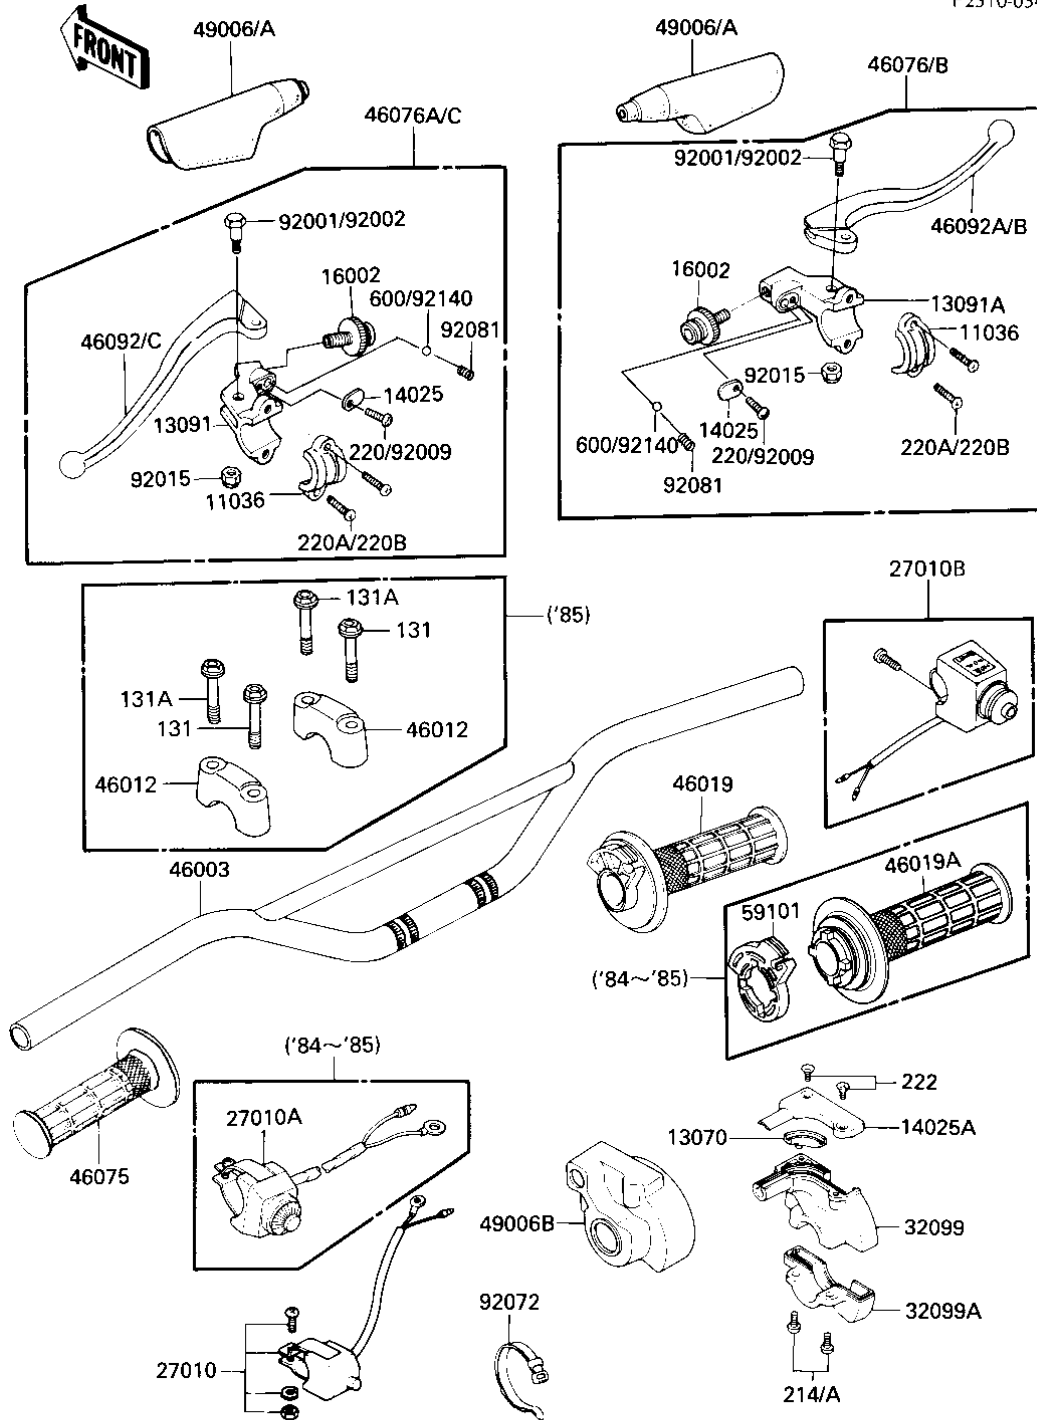

1984 KDX200 PARTS DIAGRAM

HANDLEBAR

F2310-0348

1984 KDX200 PARTS LIST

HANDLEBAR

ITEM NAME	PART NUMBER	QUANTITY
BRACKET-A (Ref # 11036)	11036-1297	2
GUIDE,THROTTLE PEACE (Ref # 13070)	13070-1073	1
HOLDER,CLUTCH LEVER (Ref # 13091)	13091-1170	1
HOLDER,BRAKE LEVER (Ref # 13091A)	13091-1171	1
COVER,LEVER HOLDER (Ref # 14025)	14025-1593	2
COVER,THROTTLE CASE U (Ref # 14025A)	14025-1646	1
ADJUSTER-CABLE (Ref # 16002)	16002-1012	2
SWITCH,ENGINE STOP (Ref # 27010A)	27010-1161	1
CASE,THROTTLE UPP (Ref # 32099)	32099-1036	1
CASE,THROTTLE LWR (Ref # 32099A)	32099-1044	1
HANDLEBAR (Ref # 46003)	46003-1093	1
GRIP-ASSY,THROTTLE (Ref # 46019A)	46019-1054	1
GRIP,LH (Ref # 46075)	46075-1024	1
LEVER-ASSY-GRIP,BRAKE (Ref # 46076B)	46076-1116	1
LEVER-ASSY-GRIP,CLUTC (Ref # 46076C)	46076-1117	1
LEVER-GRIP,BRAKE (Ref # 46092B)	46092-1109	1
LEVER-GRIP,CLUTCH (Ref # 46092C)	46092-1110	1
BOOTS,LEVER HOLDER (Ref # 49006A)	49006-1017	2
BOOT,THROTTLE CASE (Ref # 49006B)	49006-1097	1
REEL,THROTTLE (Ref # 59101)	59101-1103	1
BOLT,LEVER SET (Ref # 92002)	92002-1150	2
SCREW,TAPPING,3X8 (Ref # 92009)	92009-1171	2
NUT (Ref # 92015)	92019-008	2
BAND,SHORT (Ref # 92072)	92072-030	2
SPRING,LEVER HOLDER (Ref # 92081)	92081-1521	2
BALL (Ref # 92140)	92140-1009	2
BOLT,FLANGED,8X50 (Ref # 131A)	130G0850	2
SCREW-PAN-CROS,5X18 (Ref # 214A)	220C0518	2
SCREW-PAN-CROSS,5X14 (Ref # 220B)	220C0514	4

1984 KDX200 PARTS LIST

HANDLEBAR

ITEM NAME	PART NUMBER	QUANTITY
SCREW OVL CNTSNK 4X12 (Ref # 222)	222E0412	2