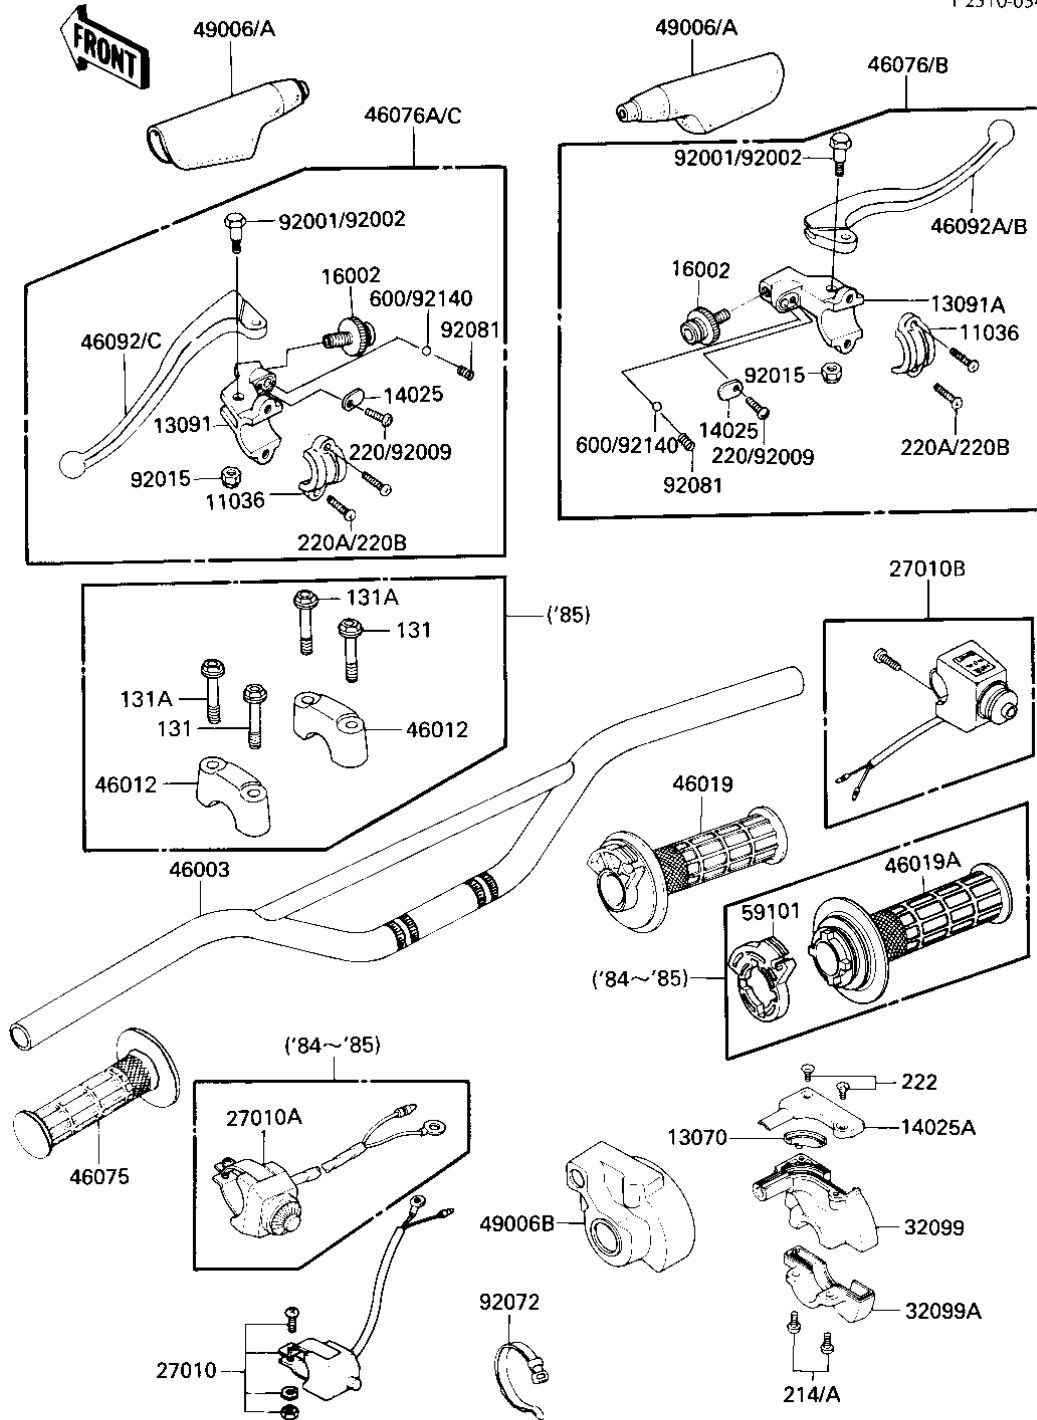

1983 KDX200 PARTS DIAGRAM

HANDLEBAR

F2310-0348

1983 KDX200 PARTS LIST

HANDLEBAR

ITEM NAME	PART NUMBER	QUANTITY
BRACKET-A (Ref # 11036)	11036-1297	2
GUIDE,THROTTLE PEACE (Ref # 13070)	13070-1073	1
HOLDER,CLUTCH LEVER (Ref # 13091)	13091-1170	1
HOLDER,BRAKE LEVER (Ref # 13091A)	13091-1171	1
COVER,LEVER HOLDER (Ref # 14025)	14025-1593	2
COVER,THROTTLE CASE U (Ref # 14025A)	14025-1646	1
ADJUSTER-CABLE (Ref # 16002)	16002-1012	2
SWITCH,ASSY,ENG STOP (Ref # 27010)	27010-1018	1
CASE,THROTTLE UPP (Ref # 32099)	32099-1036	1
CASE,THROTTLE LWR (Ref # 32099A)	32099-1044	1
HANDLEBAR (Ref # 46003)	46003-1093	1
GRIP-ASSY,THROTTLE (Ref # 46019)	46019-1026	1
GRIP,LH (Ref # 46075)	46075-1024	1
LEVER-ASSY-GRIP,BRAKE (Ref # 46076)	46076-1116	1
LEVER-ASSY-GRIP,CLUTC (Ref # 46076A)	46076-1117	1
LEVER-GRIP,CLUTCH (Ref # 46092)	46092-1110	1
LEVER-GRIP,BRAKE (Ref # 46092A)	46092-1109	1
DUST COVER (Ref # 49006)	46071-003	2
BOOT,THROTTLE CASE (Ref # 49006B)	49006-1097	1
BOLT,LEVER SET (Ref # 92001)	92001-1757	2
NUT (Ref # 92015)	92019-008	2
BAND,SHORT (Ref # 92072)	92072-030	2
SPRING,LEVER HOLDER (Ref # 92081)	92081-1521	2
SCREW 5X18 (Ref # 214)	214B0518	2
SCREW PAN HEAD 3X8 (Ref # 220)	220B0308	2
SCREW-PAN-CROS (Ref # 220A)	220B0514	4
SCREW OVL CNTSNK 4X12 (Ref # 222)	222E0412	2
BALL STEEL 7/32' (Ref # 600)	600A0700	2