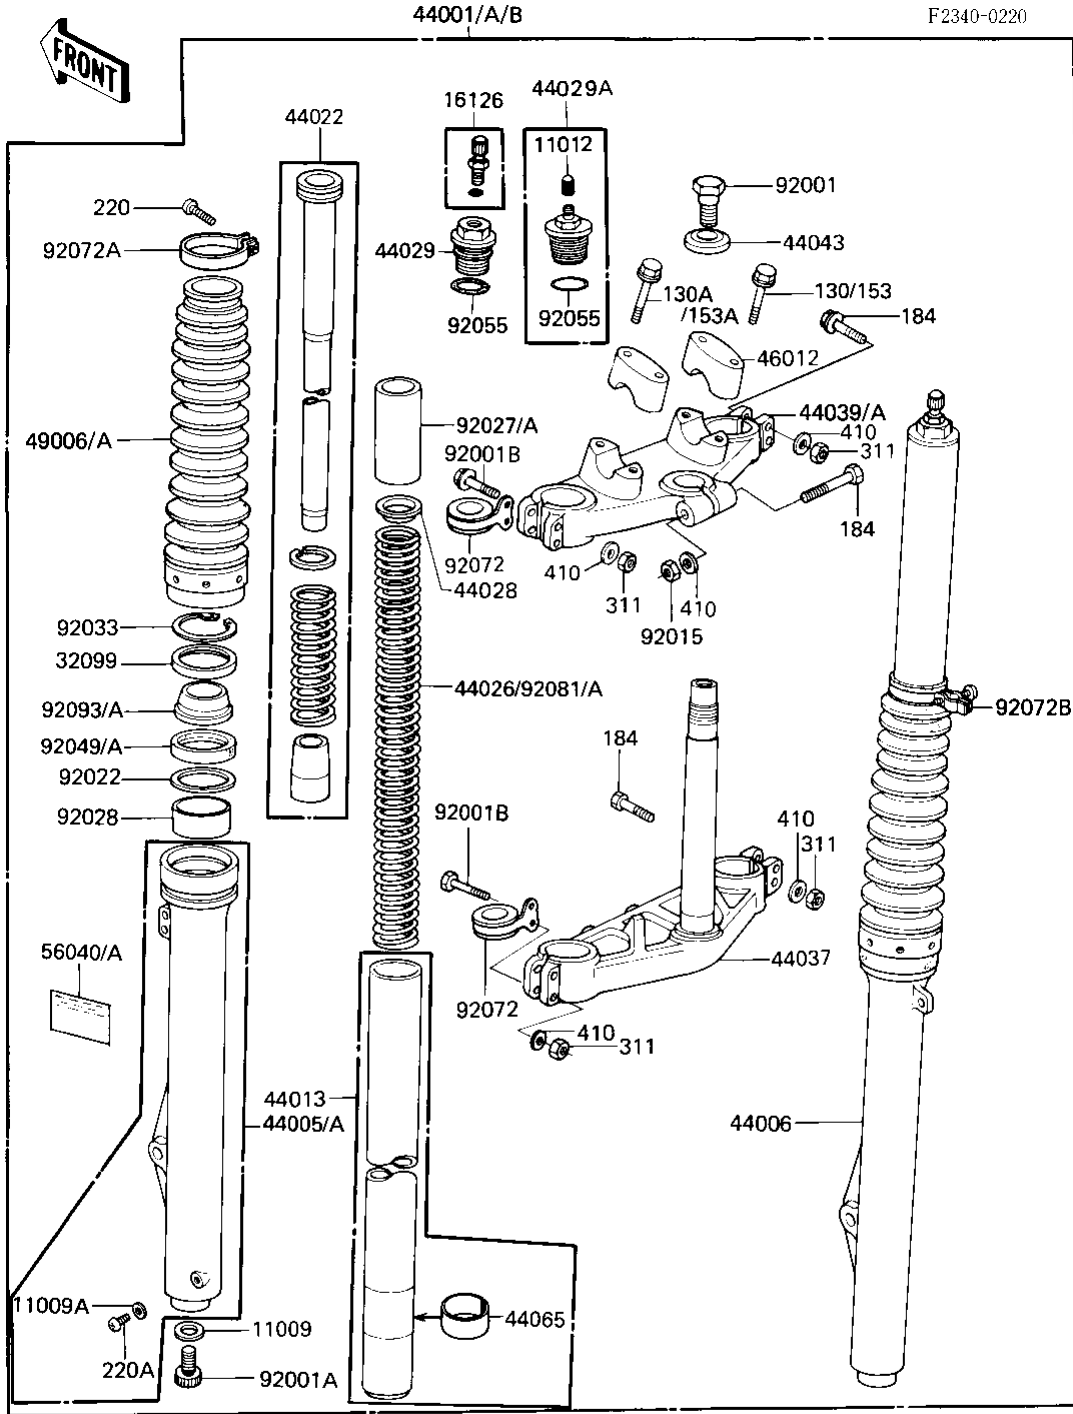

1983 KDX200 PARTS DIAGRAM

FRONT FORK

1983 KDX200 PARTS LIST

FRONT FORK

ITEM NAME	PART NUMBER	QUANTITY
GASKET,FORK CYLINDER (Ref # 11009)	11009-1127	2
GASKET FORK DRAIN PLG (Ref # 11009A)	44045-002	2
VALVE,AIR FRONT FORK (Ref # 16126)	16126-1048	2
CASE,DUST SHIELD (Ref # 32099)	32099-1013	2
FORK-FRONT (Ref # 44001)	44001-1398	1
PIPE-LEFT FORK OUTER (Ref # 44005)	44005-1209	1
PIPE-RIGHT FORK OUTER (Ref # 44006)	44006-1123	1
PIPE-FORK INNER (Ref # 44013)	44013-1102	2
CYLINDER-FORK (Ref # 44022)	44022-1088	2
SPRING-FRONT FORK (Ref # 44026)	44026-1205	2
GUIDE,FORK SPRING (Ref # 44028)	44028-1003	2
SEAT-FORK SPRING (Ref # 44029)	44029-1042	2
HOLDER-FORK UNDER (Ref # 44037)	44037-1103	1
HOLDER-FORK UPPER (Ref # 44039)	44039-1043	1
WASHER (Ref # 44043)	44043-052	1
BUSHING,FORK PIPE (Ref # 44065)	92028-1126	2
HOLDER-HANDLE (Ref # 46012)	46012-1014	2
BOOT,FORK (Ref # 49006A)	49006-1174	2
LABEL-WARNING (Ref # 56040)	56040-1002	1
BOLT,FORK TOP (Ref # 92001)	44041-065	1
BOLT,FORK CYLINDER (Ref # 92001A)	92001-1309	2
BOLT FLANGED 8X55 (Ref # 92001B)	92001-1398	4
NUT,LOCK,8MM (Ref # 92015)	92015-1124	1
WASHER,FORK OUT PIPE (Ref # 92022)	92022-1262	2
COLLAR,FORK SPRING (Ref # 92027)	92027-1535	2
BUSHING-FRONT FORK,OU (Ref # 92028)	44065-1091	2
SNAP RING,FORK OUTER (Ref # 92033)	92033-1047	2
OIL SEAL,FORK OUT TUB (Ref # 92049)	92049-1042	2
"O" RING,FORK TOP CAP (Ref # 92055)	92055-1050	2

1983 KDX200 PARTS LIST

FRONT FORK

ITEM NAME	PART NUMBER	QUANTITY
CLAMP,CABLE (Ref # 92072)	92072-1040	2
BAND,BOOT (Ref # 92072A)	92072-1046	1
BAND,BOOT,RH (Ref # 92072B)	92072-1094	1
SPRING,K=0.32 (Ref # 92081)	92081-1582	2
SPRING,FRONT FORK,K=0 (Ref # 92081A)	92081-1583	2
DUST SHIELD,FORK OTR (Ref # 92093)	92093-1035	2
BOLT-UPSET-WS-SMALL (Ref # 153)	183G0835	2
BOLT-WS-SMALL (Ref # 153A)	153G0850	2
BOLT-UPSET-WP-SMALL (Ref # 184)	184G0855	5
SCREW-PAN-CROS (Ref # 220)	220B0316	1
SCREW PAN HEAD 4X8 (Ref # 220A)	220B0408	2
NUT 8MM (Ref # 311)	311G0800	8
WASHER PLAIN 8MM (Ref # 410)	410B0800	9