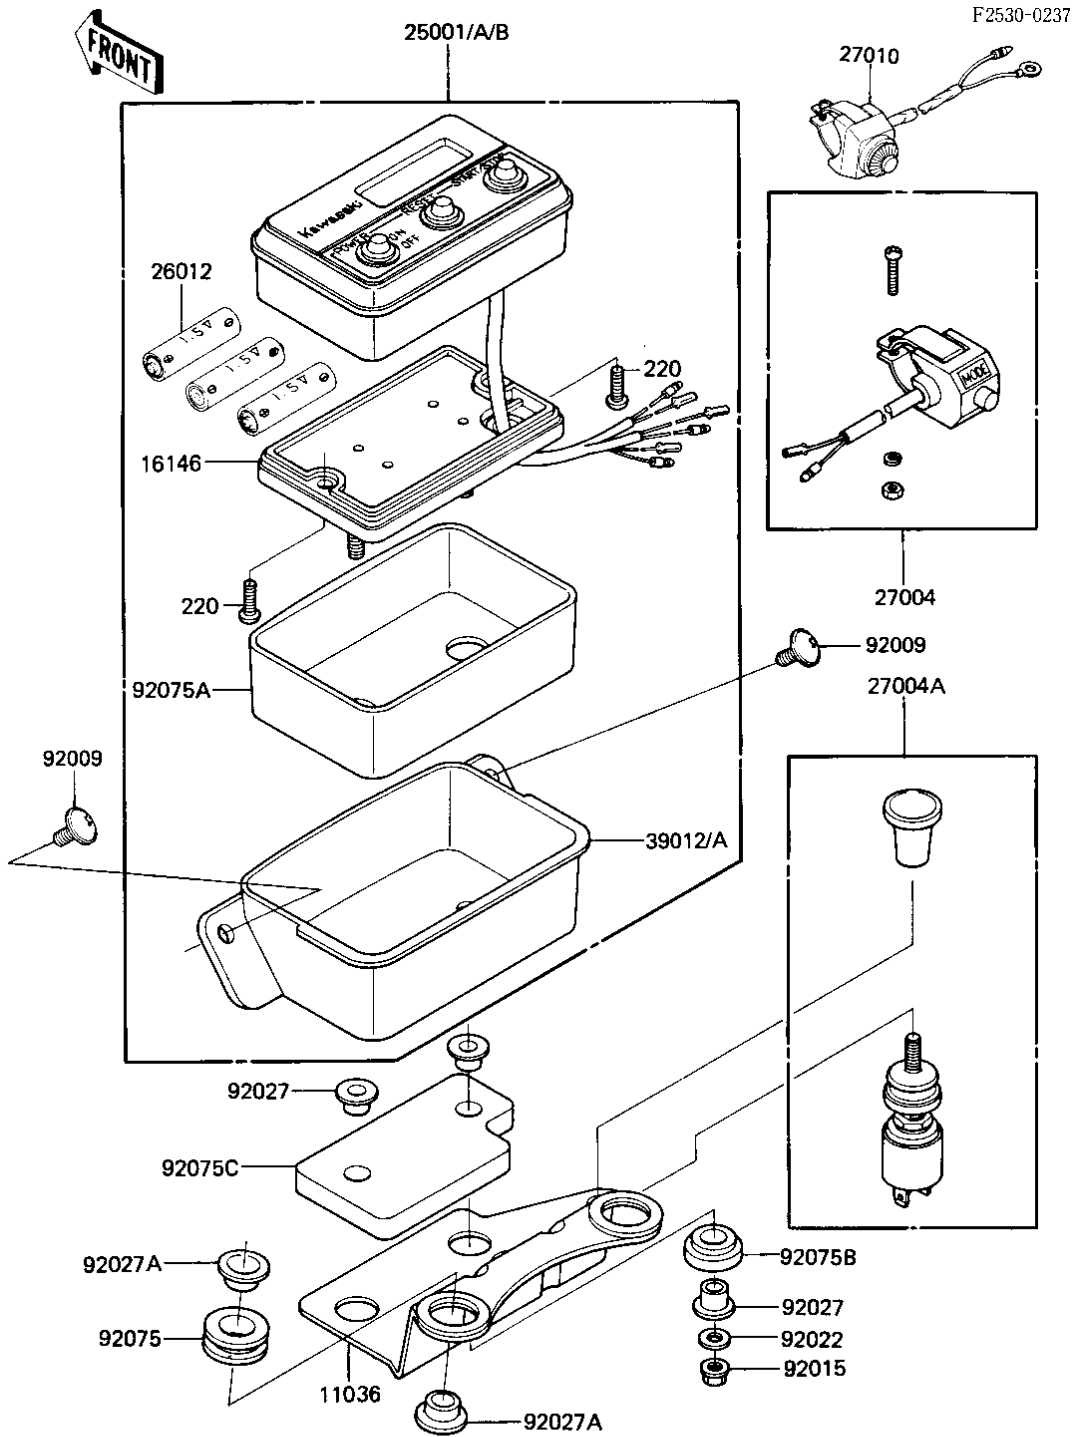

# 1985 KDX200 PARTS DIAGRAM

METER (KDX200-A1/A2)

# 1985 KDX200 PARTS LIST

METER (KDX200-A1/A2)

ITEM NAME	PART NUMBER	QUANTITY
BRACKET-A,METER (Ref # 11036)	11036-1781	1
COVER-ASSY,METER (Ref # 16146)	16146-1012	1
METER-ASSY,MILE,L.GRE (Ref # 25001A)	25001-1412-6W	1
METER-ASSY,KILOMETER (Canada) (Ref # 25001B)	25001-1431-6W	1
SWITCH,HEAD LAMP (Ref # 27004A)	27004-4001	1
CASE-STORAGE,METER,L. (Ref # 39012A)	39012-1015-6W	1
SCREW,6X10 (Ref # 92009)	92009-1286	2
NUT-6MM (Ref # 92015)	92015-1078	2
WASHER 6.5X20X1.6T (Ref # 92022)	92022-125	2
COLLAR (Ref # 92027)	92027-153	4
COLLAR,METER BRACKET (Ref # 92027A)	92027-1585	4
DAMPER RUBB TANK FRNT (Ref # 92075)	92075-013	2
DAMPER,METER (Ref # 92075A)	92075-1433	1
DAMPER,METER BRACKET (Ref # 92075B)	92075-1485	2
DAMPER,METER BRACKET (Ref # 92075C)	92075-1485	1
SCREW PAN HEAD 4X16 (Ref # 220)	220B0416	2