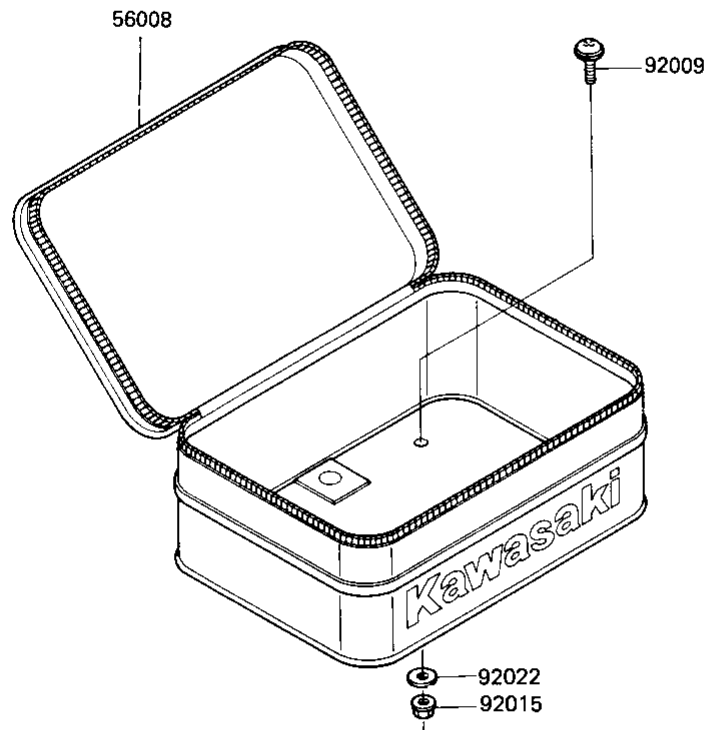

1984 KDX200 PARTS DIAGRAM

TOOL CASE

F2910-0012

1984 KDX200 PARTS LIST

TOOL CASE

ITEM NAME	PART NUMBER	QUANTITY
BAG,TOOL (Ref # 56008)	56008-1020	1
SCREW,6X14 (Ref # 92009)	92009-1287	4
NUT-6MM (Ref # 92015)	92015-1078	4
WASHER 6.5X20X1.6T (Ref # 92022)	92022-125	4