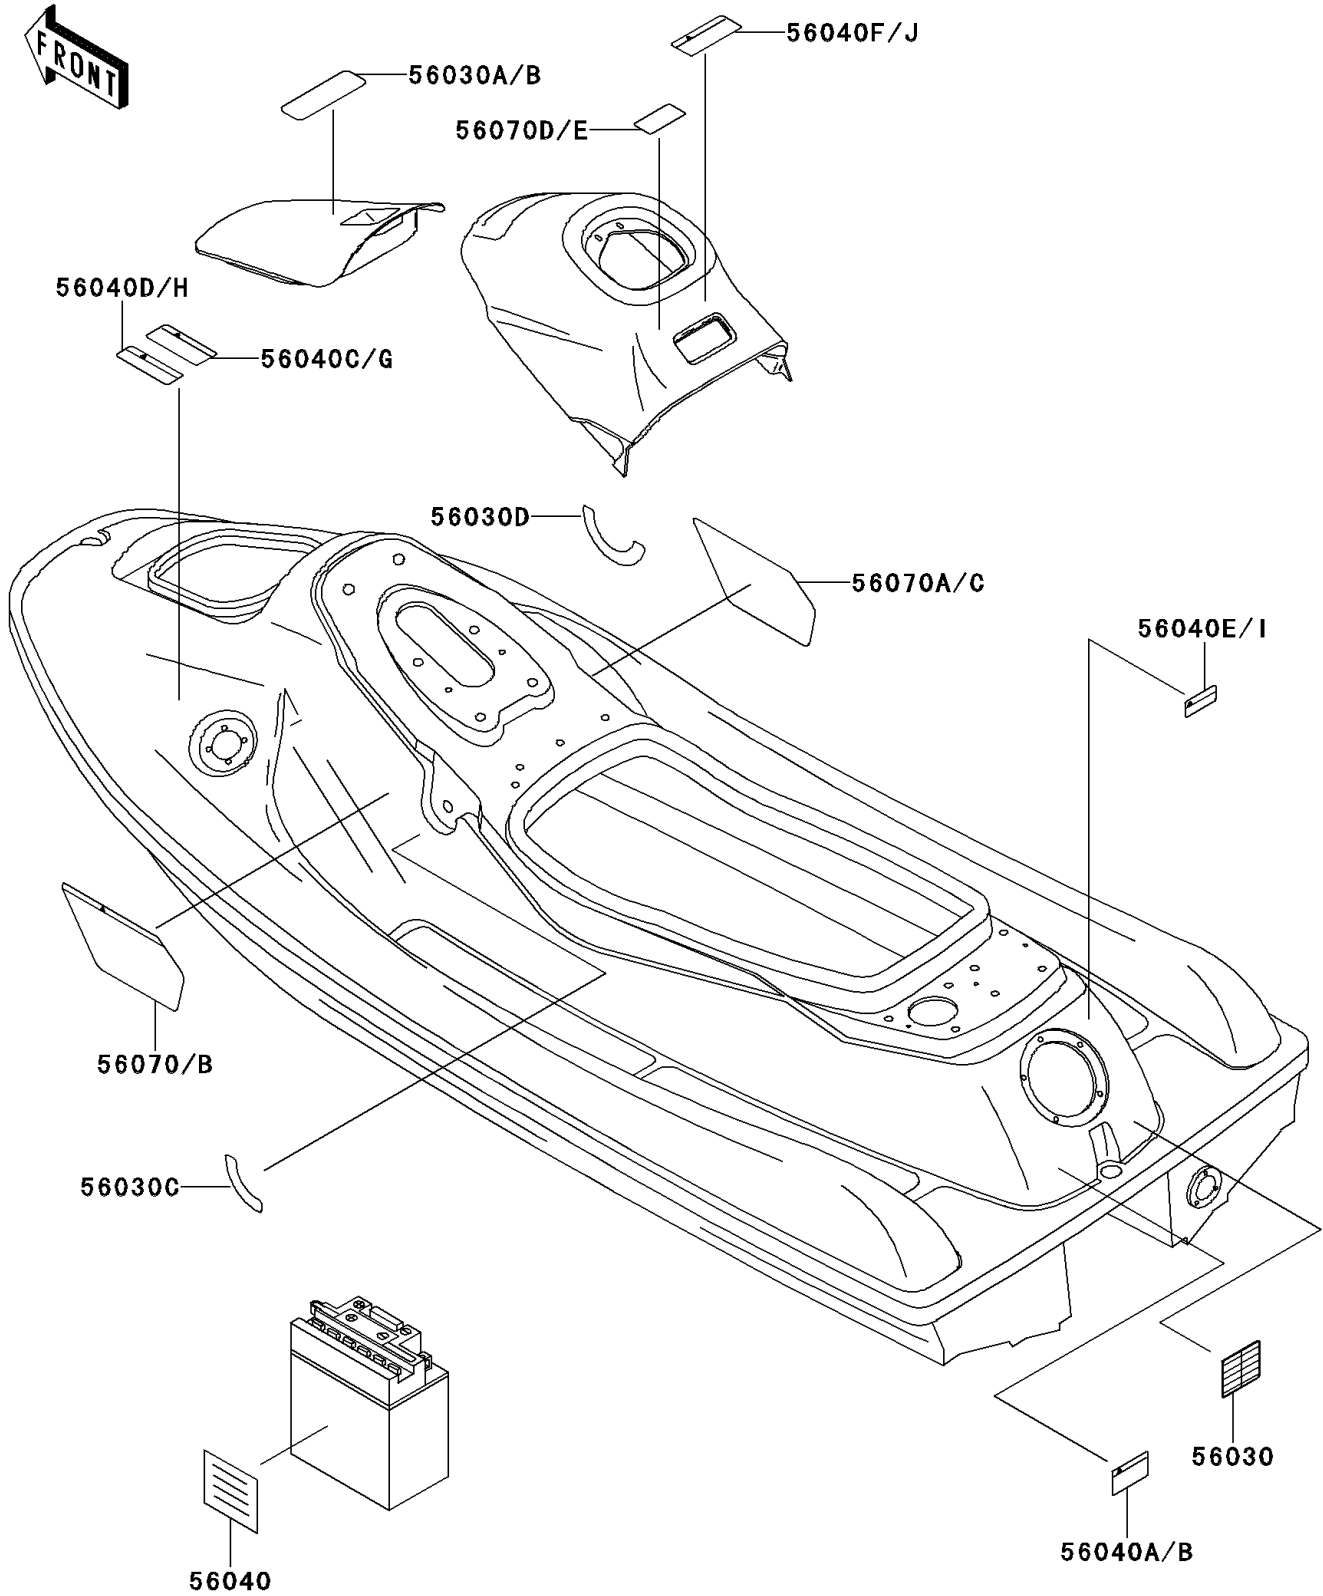

1997 SS PARTS DIAGRAM

Labels

F3183

1997 SS PARTS LIST

Labels

ITEM NAME	PART NUMBER	QUANTITY
LABEL,FIRE EXTINGUISHER (Ref # 56030A)	56030-3790	1
LABEL,CHOKE (Ref # 56030C)	56030-3793	1
LABEL,FUEL (Ref # 56030D)	56030-3794	1
LABEL-WARNING,NOZZLE (Ref # 56040A)	56040-3898	1
LABEL-WARNING,BREAK-IN (Ref # 56040C)	56040-3969	1
LABEL-WARNING,GASOLINE (Ref # 56040D)	56040-3972	1
LABEL-WARNING,GRAB HANDLE (Ref # 56040E)	56040-3973	1
LABEL-WARNING,OVERHEAT (Ref # 56040F)	56040-3974	1
LABEL-WARNING,IMPORTANT SAFETY (Ref # 56070)	56070-3752	1
LABEL-WARNING,IMPORTANT SAFETY (Ref # 56070A)	56070-3753	1
LABEL-WARNING,TETHER SWITCH (Ref # 56070D)	56070-3787	1
LABEL,ENGLISH/FRENCH(FRENCH) (Ref # 56030)	56030-3758	1
LABEL,FIRE EXTINGUISHER(FRENCH (Ref # 56030B)	56030-3791	1
LABEL,BATTERY CAUTION(FRENCH) (Ref # 56040)	56040-1106	1
LABEL-WARNING,NOZZLE(FRENCH) (Ref # 56040B)	56040-3916	1
LABEL,BREAK-IN(FRENCH) (Ref # 56040G)	56040-3975	1
LABEL,GASOLINE(FRENCH) (Ref # 56040H)	56040-3978	1
LABEL,GRAB HANDLE(FRENCH) (Ref # 56040I)	56040-3979	1
LABEL,OVERHEAT(FRENCH) (Ref # 56040J)	56040-3980	1
LABEL,IMPORTANT SAFETY(FRENCH) (Ref # 56070B)	56070-3754	1
LABEL,IMPORTANT SAFETY(FRENCH) (Ref # 56070C)	56070-3755	1
LABEL,TETHER SWITCH(FRENCH) (Ref # 56070E)	56070-3802	1