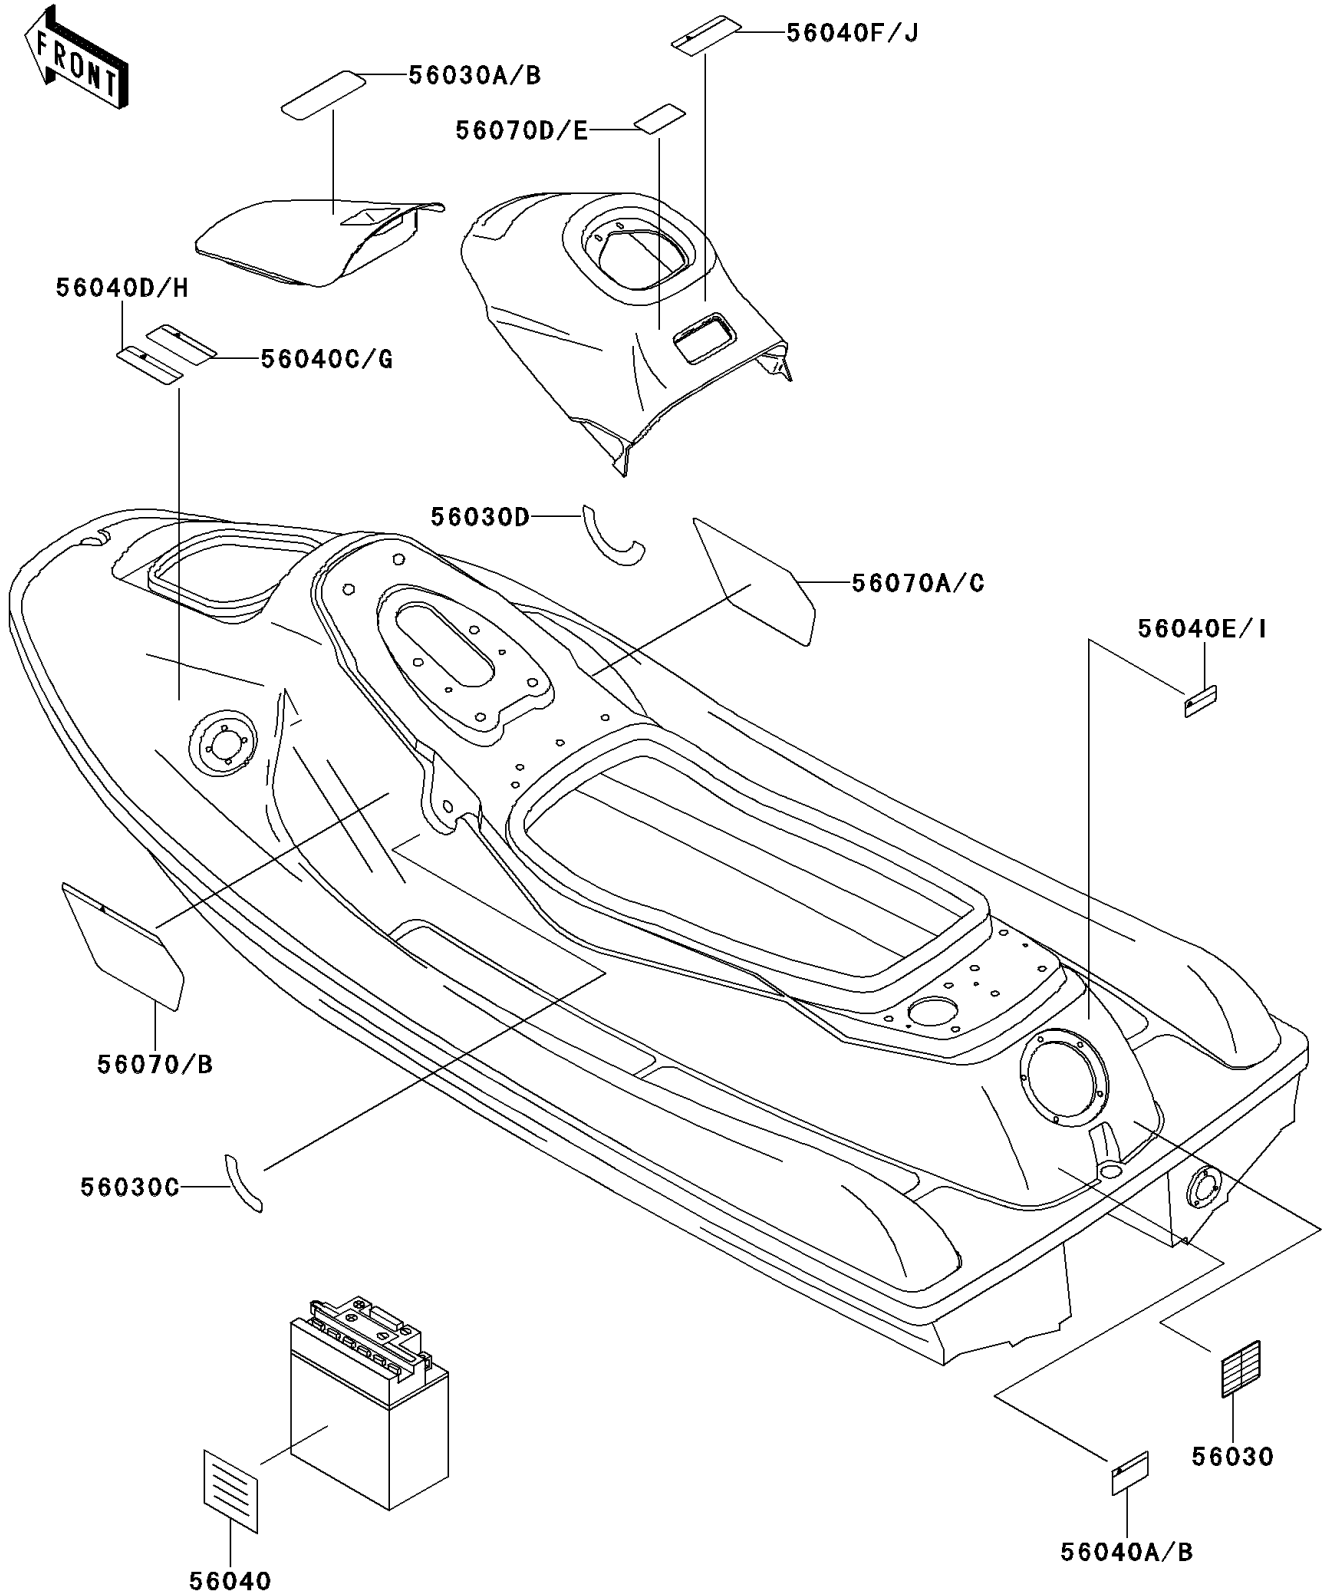

# 1997 SS PARTS DIAGRAM

Labels

F3183

## 1997 SS PARTS LIST

### Labels

ITEM NAME	PART NUMBER	QUANTITY
LABEL,FIRE EXTINGUISHER (Ref # 56030A)	56030-3790	1
LABEL,CHOKE (Ref # 56030C)	56030-3793	1
LABEL,FUEL (Ref # 56030D)	56030-3794	1
LABEL-WARNING,NOZZLE (Ref # 56040A)	56040-3898	1
LABEL-WARNING,BREAK-IN (Ref # 56040C)	56040-3969	1
LABEL-WARNING,GASOLINE (Ref # 56040D)	56040-3972	1
LABEL-WARNING,GRAB HANDLE (Ref # 56040E)	56040-3973	1
LABEL-WARNING,OVERHEAT (Ref # 56040F)	56040-3974	1
LABEL-WARNING,IMPORTANT SAFETY (Ref # 56070)	56070-3752	1
LABEL-WARNING,IMPORTANT SAFETY (Ref # 56070A)	56070-3753	1
LABEL-WARNING,TETHER SWITCH (Ref # 56070D)	56070-3787	1
LABEL,ENGLISH/FRENCH(FRENCH) (Ref # 56030)	56030-3758	1
LABEL,FIRE EXTINGUISHER(FRENCH (Ref # 56030B)	56030-3791	1
LABEL,BATTERY CAUTION(FRENCH) (Ref # 56040)	56040-1106	1
LABEL-WARNING,NOZZLE(FRENCH) (Ref # 56040B)	56040-3916	1
LABEL,BREAK-IN(FRENCH) (Ref # 56040G)	56040-3975	1
LABEL,GASOLINE(FRENCH) (Ref # 56040H)	56040-3978	1
LABEL,GRAB HANDLE(FRENCH) (Ref # 56040I)	56040-3979	1
LABEL,OVERHEAT(FRENCH) (Ref # 56040J)	56040-3980	1
LABEL,IMPORTANT SAFETY(FRENCH) (Ref # 56070B)	56070-3754	1
LABEL,IMPORTANT SAFETY(FRENCH) (Ref # 56070C)	56070-3755	1
LABEL,TETHER SWITCH(FRENCH) (Ref # 56070E)	56070-3802	1