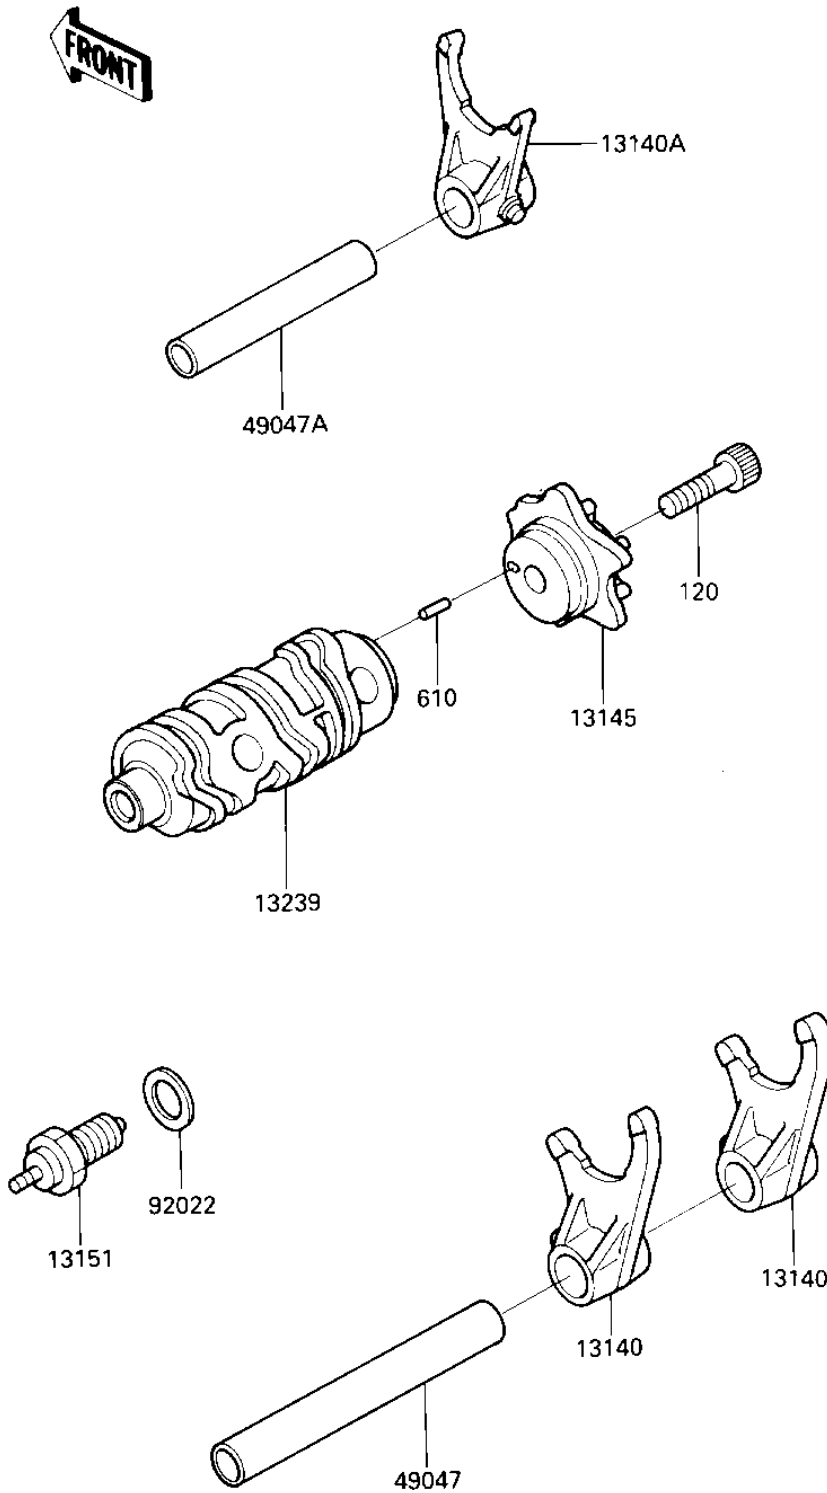

1985 KLR250 PARTS DIAGRAM

GEAR CHANGE DRUM & FORKS

E1362-0092

1985 KLR250 PARTS LIST

GEAR CHANGE DRUM & FORKS

ITEM NAME	PART NUMBER	QUANTITY
FORK-SHIFT (Ref # 13140)	13140-1116	2
FORK-SHIFT (Ref # 13140A)	13140-1117	1
CAM-CHANGE DRUM (Ref # 13145)	13145-1054	1
SWITCH,NEUTRAL (Ref # 13151)	13151-1007	1
DRUM-ASSY-CHANGE (Ref # 13239)	13239-1113	1
ROD-SHIFT,L=106.7 (Ref # 49047)	49047-1056	1
ROD-SHIFT,L=71.7 (Ref # 49047A)	49047-1057	1
GASKET CHECK VALVE (Ref # 92022)	92065-058	1
BOLT,6X25 (Ref # 120)	120P0625	1
PIN DOWEL 4X10 (Ref # 610)	610A0410	1