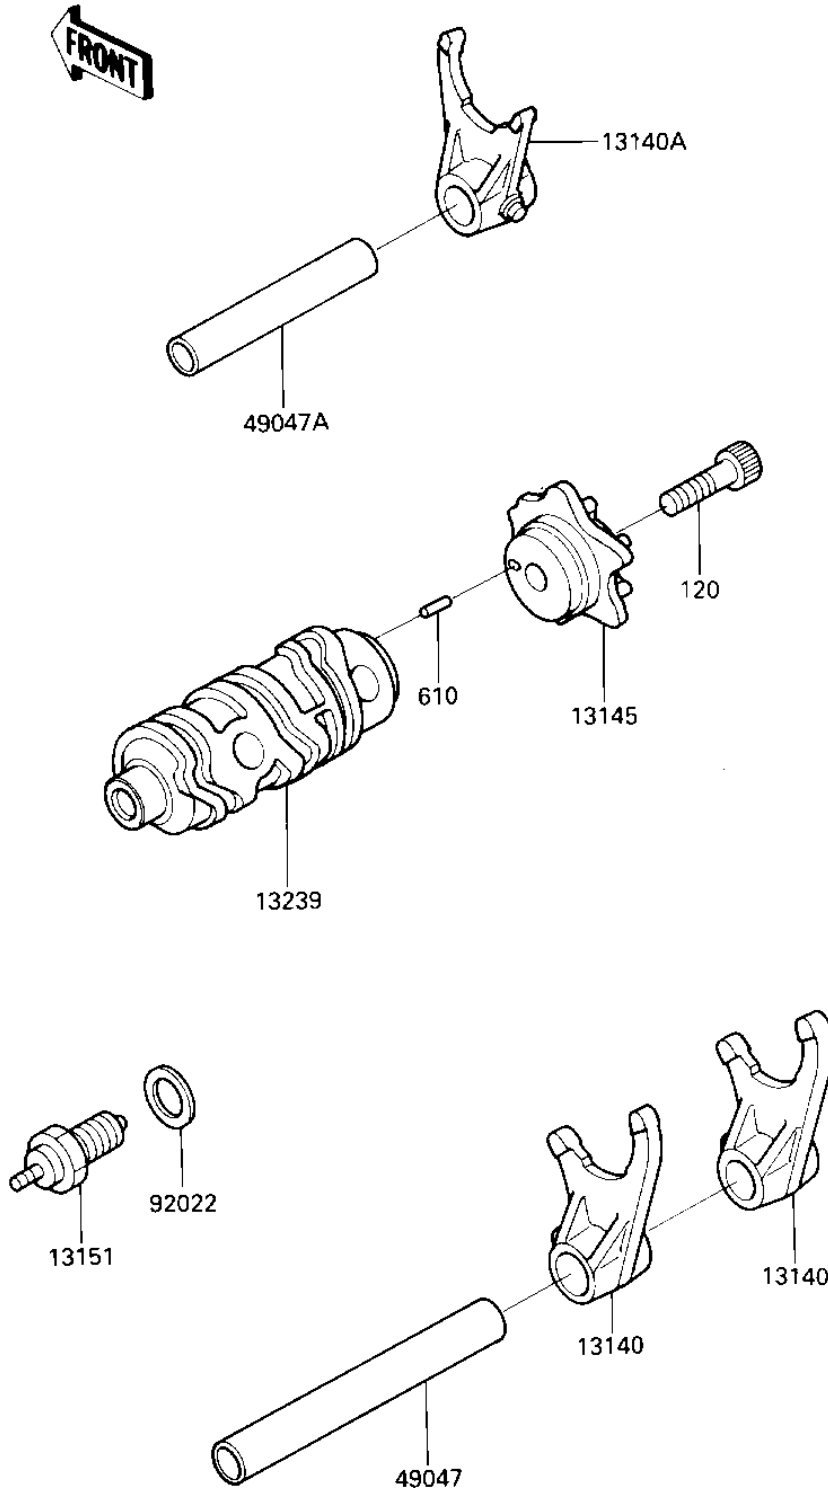

# 1986 KLR250 PARTS DIAGRAM

## GEAR CHANGE DRUM & FORKS

E1362-0092

# 1986 KLR250 PARTS LIST

## GEAR CHANGE DRUM & FORKS

ITEM NAME	PART NUMBER	QUANTITY
FORK-SHIFT (Ref # 13140)	13140-1116	2
FORK-SHIFT (Ref # 13140A)	13140-1117	1
CAM-CHANGE DRUM (Ref # 13145)	13145-1054	1
SWITCH,NEUTRAL (Ref # 13151)	13151-1007	1
DRUM-ASSY-CHANGE (Ref # 13239)	13239-1113	1
ROD-SHIFT,L=106.7 (Ref # 49047)	49047-1056	1
ROD-SHIFT,L=71.7 (Ref # 49047A)	49047-1057	1
GASKET CHECK VALVE (Ref # 92022)	92065-058	1
BOLT,6X25 (Ref # 120)	120P0625	1
PIN DOWEL 4X10 (Ref # 610)	610A0410	1