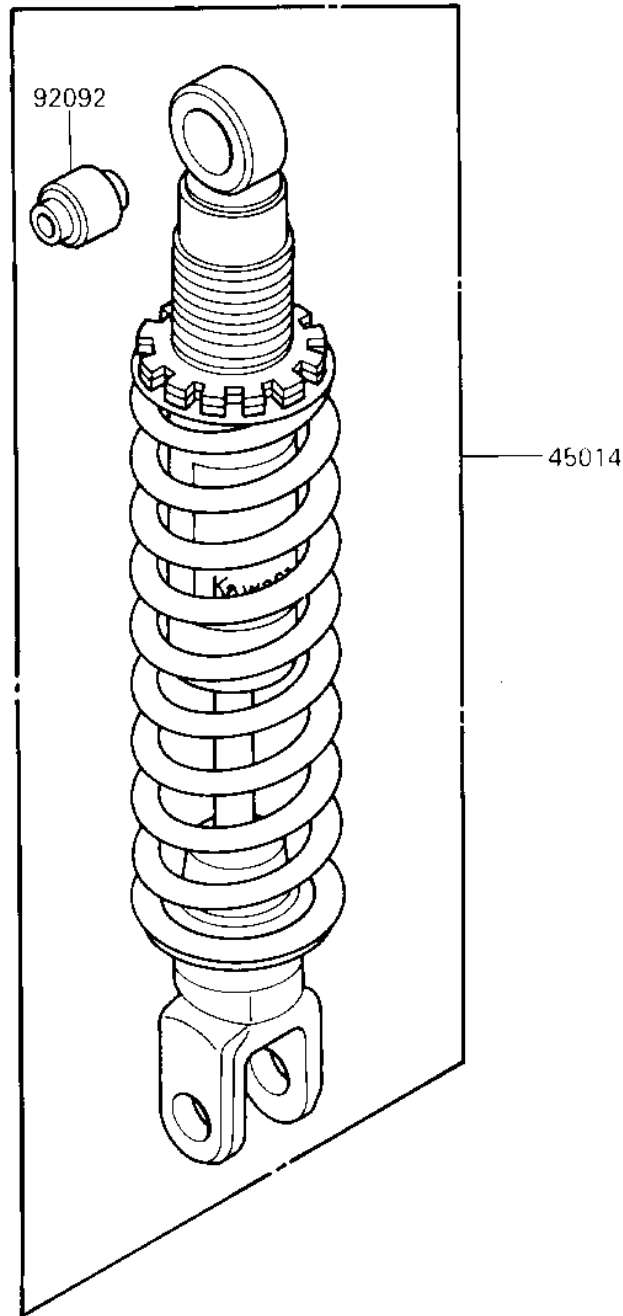

1985 KLR250 PARTS DIAGRAM

SHOCK ABSORBER

F2280-0091

1985 KLR250 PARTS LIST

SHOCK ABSORBER

ITEM NAME	PART NUMBER	QUANTITY
SHOCKABSORBER,RR (Ref # 45014)	45014-1292	1
BUSHING-RUBBER,SHOCKA (Ref # 92092)	92092-1008	1