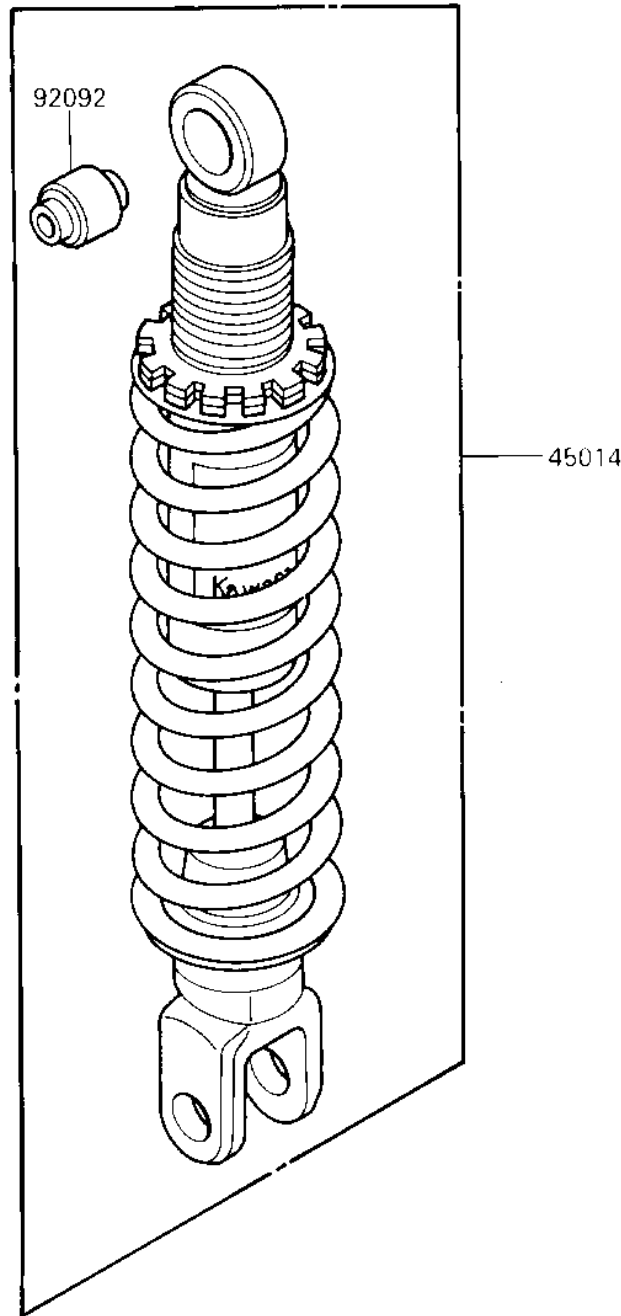

1986 KLR250 PARTS DIAGRAM

SHOCK ABSORBER

F2280-0091

1986 KLR250 PARTS LIST

SHOCK ABSORBER

ITEM NAME	PART NUMBER	QUANTITY
SHOCKABSORBER,RR (Ref # 45014)	45014-1292	1
BUSHING-RUBBER,SHOCKA (Ref # 92092)	92092-1008	1