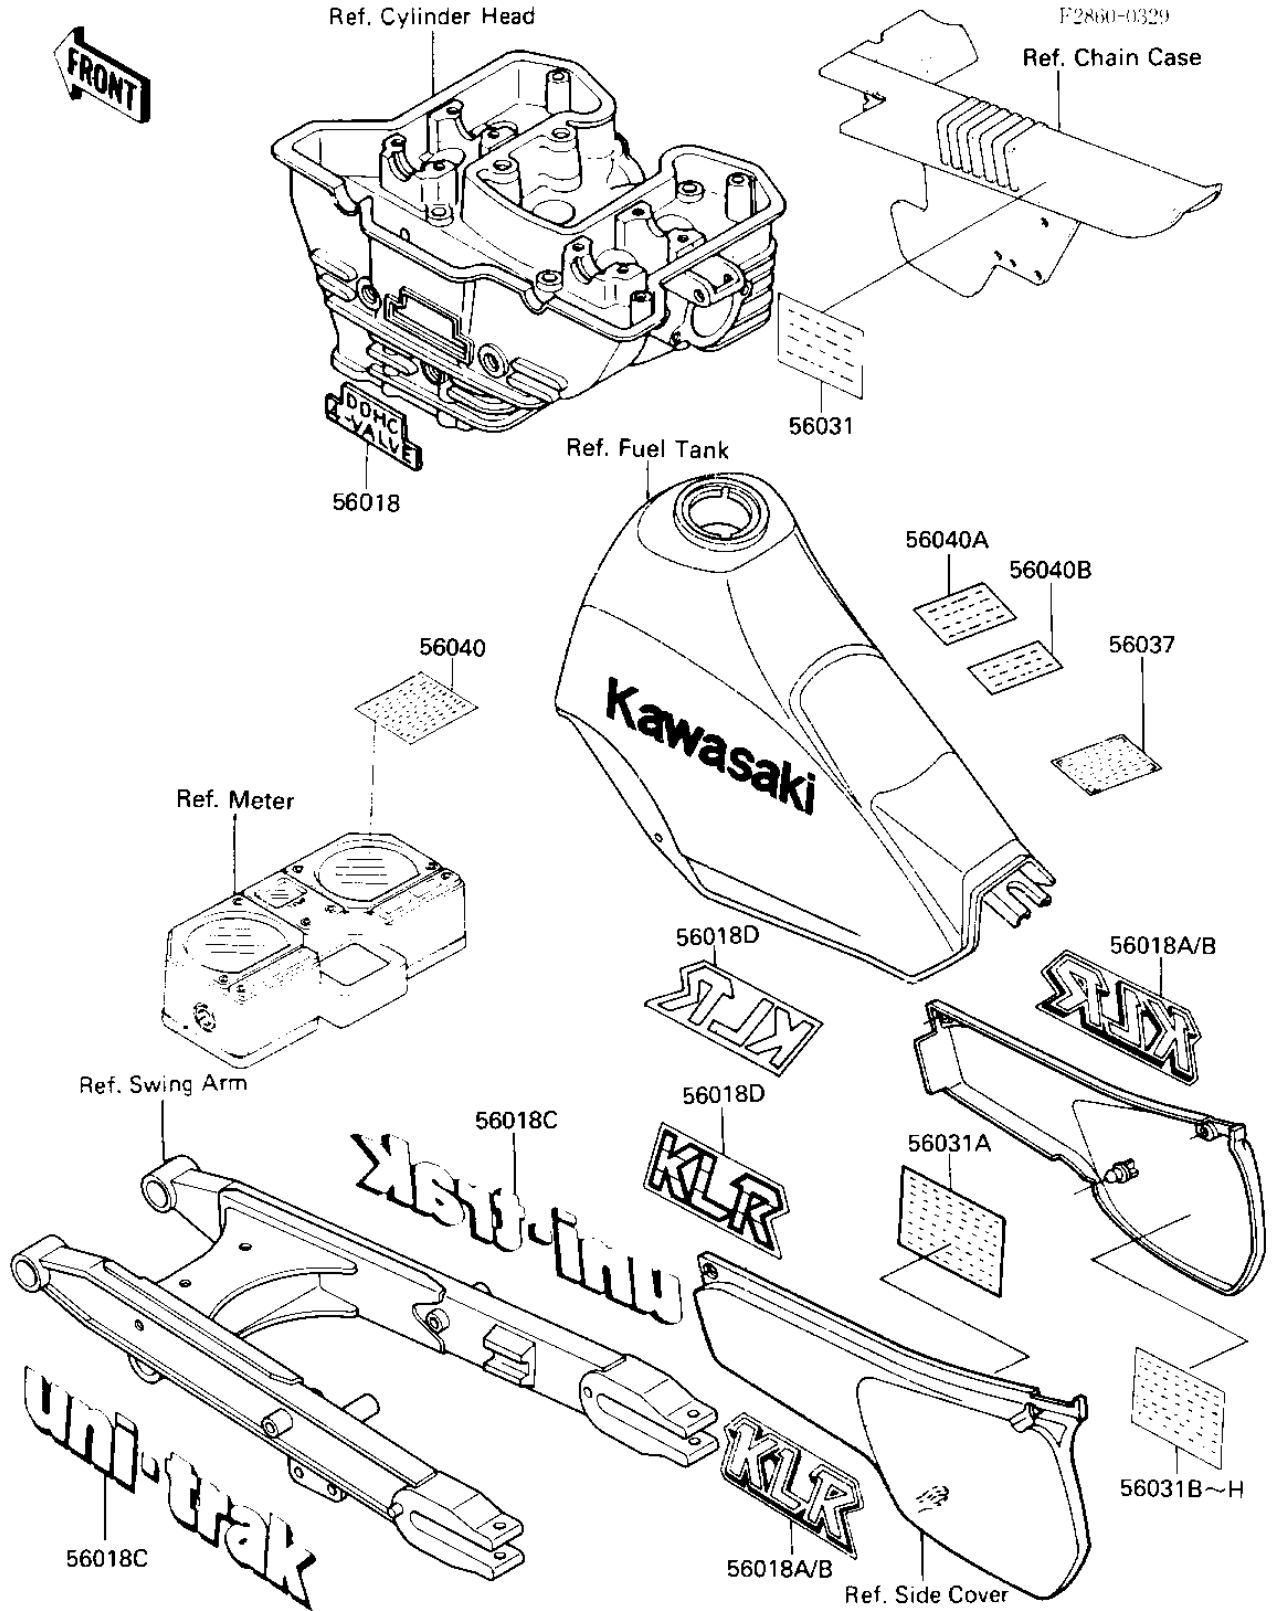

1985 KLR250 PARTS DIAGRAM

LABELS

1985 KLR250 PARTS LIST

LABELS

ITEM NAME	PART NUMBER	QUANTITY
MARK,CYLINDER HEAD (Ref # 56018)	56018-1483	1
MARK,SIDE COVER,KLR,F (Ref # 56018A)	56018-1556	2
MARK,SIDE COVER,KLR,FOR G (Can (Ref # 56018B)	56018-1557	2
MARK,SWING ARM,UNI-TR (Ref # 56018C)	56018-1594	2
LABEL-MANUAL,CHAIN (Ref # 56031)	56031-1369	1
LABEL-MANUAL,BATTERY (Ref # 56031A)	56031-1371	1
LABEL-MANUAL (Ref # 56031B)	56031-1389	1
LABEL-MANUAL (Ref # 56031C)	56031-1389	1
LABEL-MANUAL,OIL&OIL (Ref # 56031F)	56031-1470	1
LABEL-SPECIFICATION,T (Ref # 56037)	56037-1295	1
LABEL,BRAKE-IN (Ref # 56040)	56040-1007	1
LABEL,BRAKE-IN,INST (Ref # 56040A)	56040-1008	1
LABEL-WARNING,FUEL TK (Ref # 56040B)	56040-1121	1