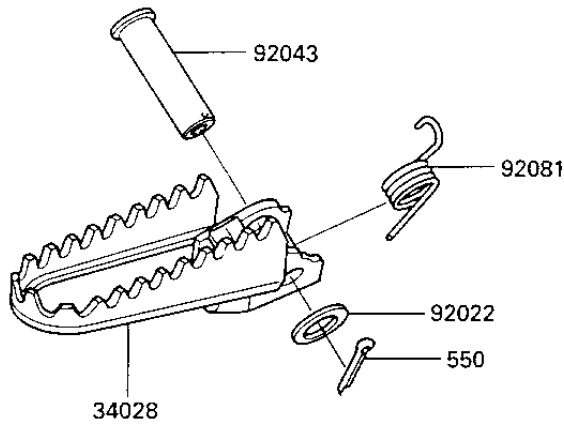

## FOOTRESTS

F2160-0107

Re  
No

34  
34  
92  
92  
92  
92

## FOOTRESTS

ITEM NAME	PART NUMBER	QUANTITY
STEP,LH (Ref # 34028)	34028-1150	1
STEP,RH (Ref # 34028A)	34028-1151	1
WASHER,PLAIN (Ref # 92022)	92022-239	2
PIN,10X37.5 (Ref # 92043)	92043-1217	2
SPRING,STEP,LH (Ref # 92081)	92081-1606	1
SPRING,STEP,RH (Ref # 92081A)	92081-1607	1
PIN,COTTER (Ref # 550)	550D2018	2