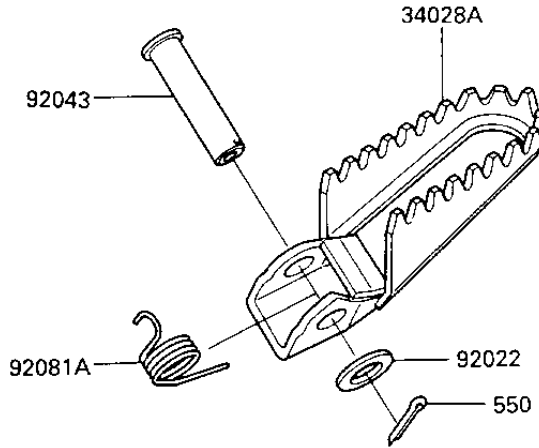

# 1985 KX250 PARTS DIAGRAM

## FOOTRESTS

F2160-0107

Re  
No

34  
34  
92  
92  
92  
92

# 1985 KX250 PARTS LIST

## FOOTRESTS

ITEM NAME	PART NUMBER	QUANTITY
STEP,LH (Ref # 34028)	34028-1150	1
STEP,RH (Ref # 34028A)	34028-1151	1
WASHER,PLAIN (Ref # 92022)	92022-239	2
PIN,10X37.5 (Ref # 92043)	92043-1217	2
SPRING,STEP,LH (Ref # 92081)	92081-1606	1
SPRING,STEP,RH (Ref # 92081A)	92081-1607	1
PIN,COTTER (Ref # 550)	550D2018	2